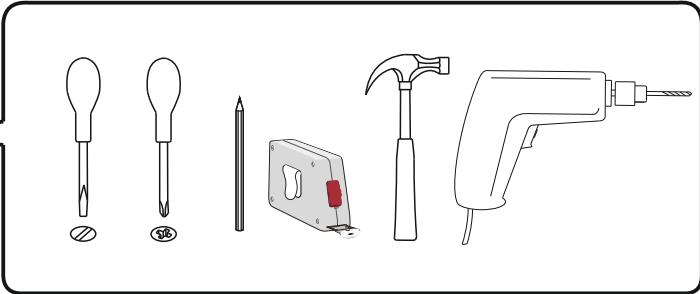

Stil-transformer-2
Стіл-трансформер-2

1

M6
L=250 mm x3