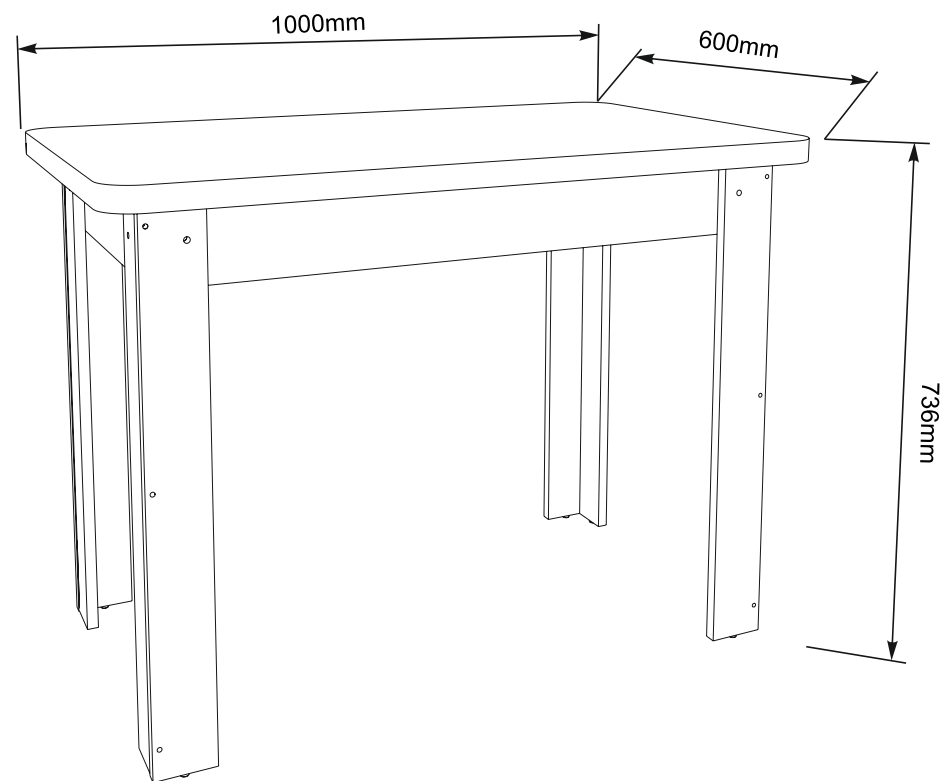

No	axb	x
1	720x81	4
2	720x64	4
3	868x120	2
4	436x120	2
5	1000x600	1

ENG

Kitchen table "KS-6"

UA

Стіл кухонний "КС-6"

Kitchen table "KS-6"
Стіл кухонний "КС-6"

1

- 8x  A1
 ϕ 8x30
- 8x  K2

2

- 20x  B1
 ϕ 6,4x50mm
- 12x  B
- 1x  R

2

3

4

Kitchen table "KS-6"
Стіл кухонний "КС-6"