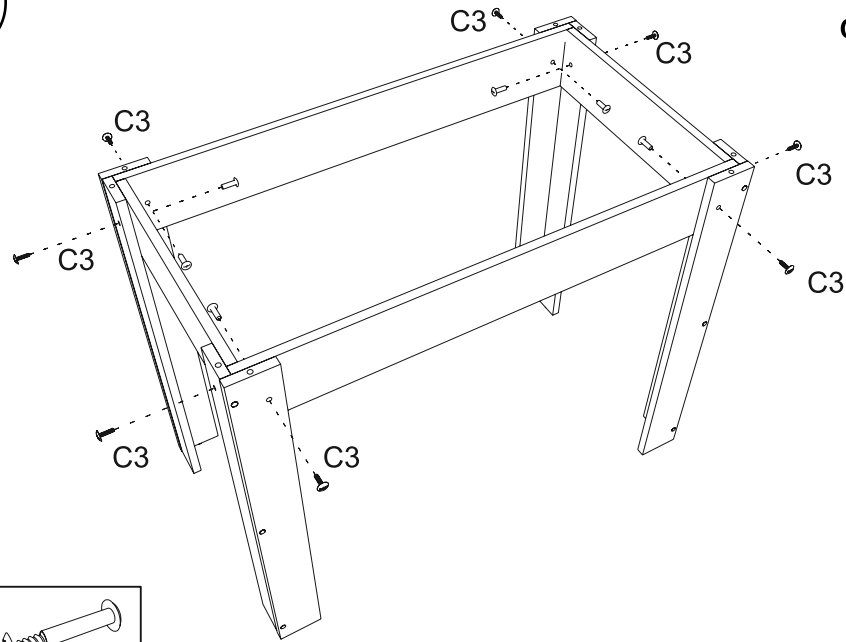

No	axb	x
1	720x81	4
2	720x64	4
3	868x120	2
4	436x120	2
5	1000x600	1

ENG

Kitchen table "KS-6"

UA

Стіл кухонний "КС-6"

Kitchen table "KS-6"
Стіл кухонний "КС-6"

1

- 8x  A1
 ϕ 8x30
- 8x  K2

2

- 20x  B1
 ϕ 6,4x50mm
- 12x  B
- 1x  R

2

3

4

Kitchen table "KS-6"
Стіл кухонний "КС-6"