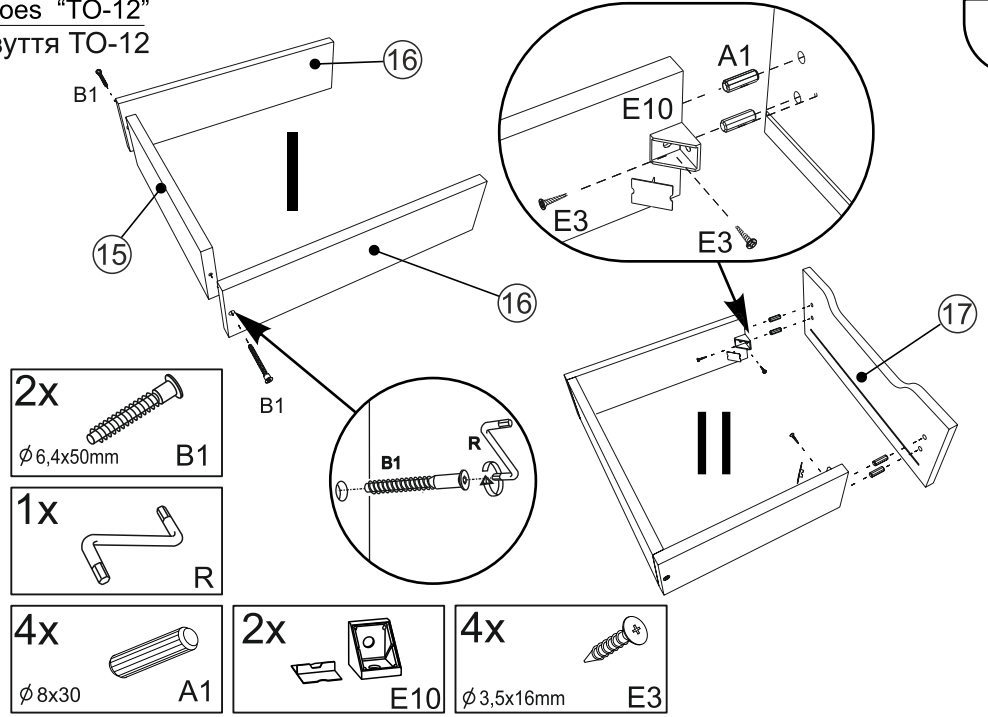

No	a x b	x	No	a x b	x
1	336x380	1	16	350x100	2
2	868x380	1	17	150x296	1
3	500x380	1	18	355x271	1
4	568x380	1	19	548x362	1
5	644x380	1	20		
6	302x360	1	21		
7	550x80	2	22		
8	868x60	1	23		
9	362x60	1	24		
10	550x244	1	25		
11	318x542	1	26		
12	406x296	1	27		
13	596x324	1	28		
14	350x572	1	29		
15	245x100	1	30		

(ENG) Cabinet for shoes "TO-12"

(UA) Тумба під взуття TO-12

Cabinet for shoes "TO-12"
Тумба під взуття TO-12

1

2

2

3

Cabinet for shoes "TO-12"
Тумба під взуття TO-12

- 8x  B
- 10x  B1
φ 6,4x50mm
- 1x  R
- 4x  A1
φ 8x30

5

- 2x  B1
φ 6,4x50mm
- 1x  R
- 4x  A1
φ 8x30
- 2x  E10
- 4x  E3
φ 3,5x16mm

4

- 23x  Q

6

- 1x  M2
350 mm
- 7x  Q
- 4x  E3
φ 3,5x16mm

3