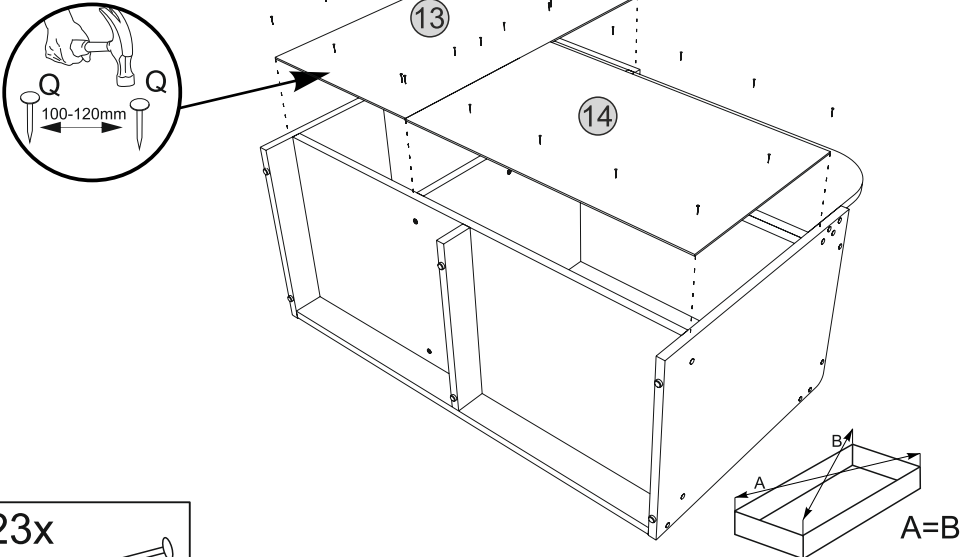

(ENG) Cabinet for shoes "TO-12"

(UA) Тумба під взуття TO-12

Cabinet for shoes "TO-12"
Тумба під взуття TO-12

1

2

2

3

Cabinet for shoes "TO-12"
Тумба під взуття TO-12

- 8x  B
- 10x  B1
φ 6,4x50mm
- 1x  R
- 4x  A1
φ 8x30

5

- 2x  B1
φ 6,4x50mm
- 1x  R
- 4x  A1
φ 8x30
- 2x  E10
- 4x  E3
φ 3,5x16mm

4

- 23x  Q

6

- 1x  M2
350 mm
- 7x  Q
- 4x  E3
φ 3,5x16mm

3