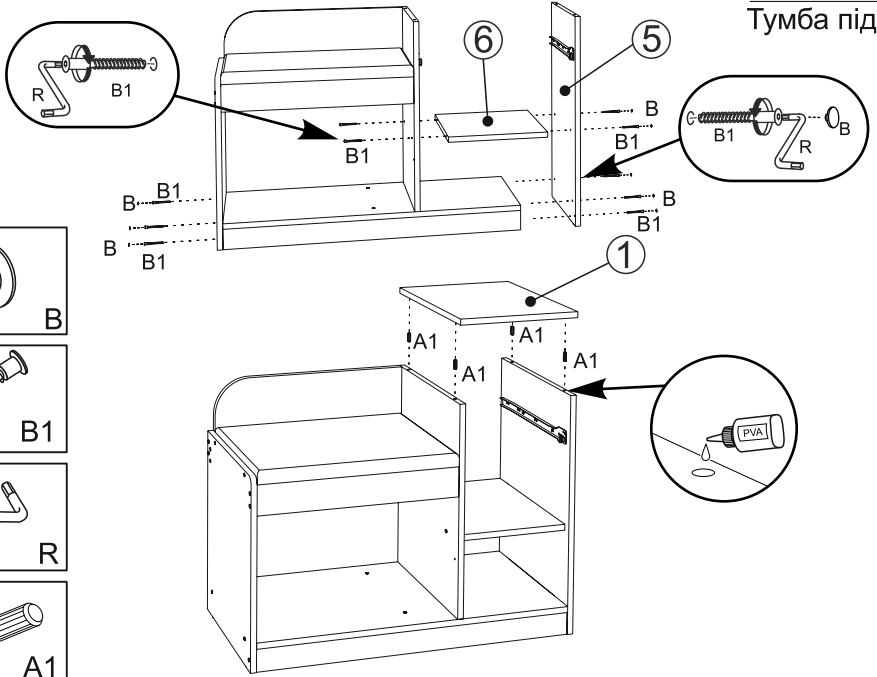

(ENG) Cabinet for shoes "TO-12"

(UA) Тумба під взуття TO-12

Cabinet for shoes "TO-12"
Тумба під взуття TO-12

1

2

2

3

Cabinet for shoes "TO-12"
Тумба під взуття TO-12

- 8x  B
- 10x  B1
φ 6,4x50mm
- 1x  R
- 4x  A1
φ 8x30

5

- 2x  B1
φ 6,4x50mm
- 1x  R
- 4x  A1
φ 8x30
- 2x  E10
- 4x  E3
φ 3,5x16mm

4

- 23x  Q

6

- 1x  M2
350 mm
- 7x  Q
- 4x  E3
φ 3,5x16mm

3