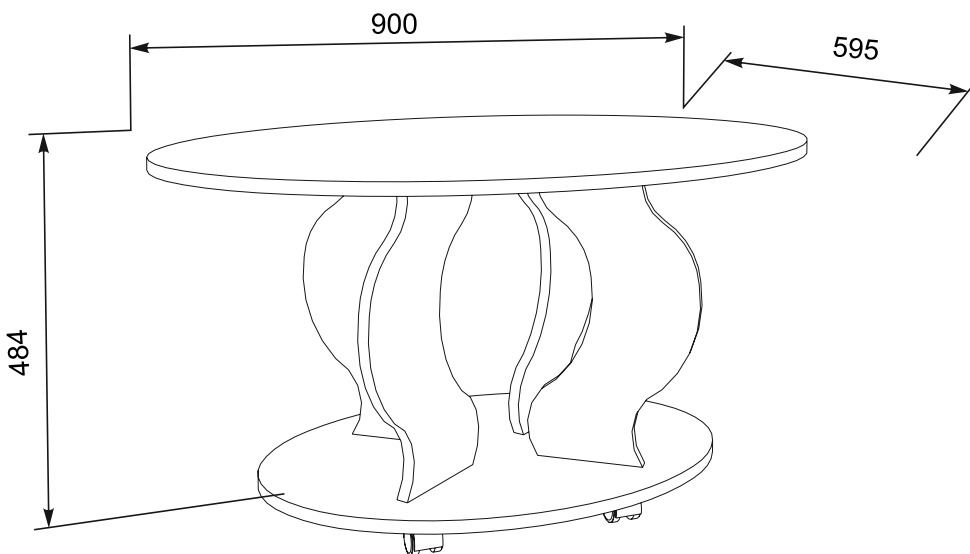

16x
 ϕ 8x30 A1

16x
 ϕ 3.5x16 mm E3

4x
 K6

№	axb	x
1	900x595	1
2	590x440	1
3	400x228	4

ENG

Coffe table "Venice-2"

UA

Стіл журнальний "Венеція-2"

Coffe table "Venice-2"
 Стіл журнальний "Венеція-2"