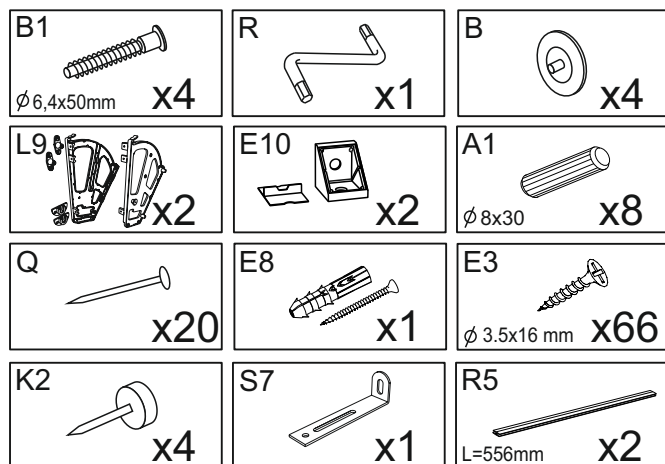

(ENG) Cabinet for shoes "TO-22"

(UA) Тумба під взуття "ТО-22"

№	a x b	x
1	725X240	1
2	725X240	1
3	556X100	2
4	590X240	1
5	550X298	2
6	520X140	4
7	520X80	2
8	584X218	3

 - L=10mm  
 - DVP/ДВП

# "TO-22"

5

**B1**  
  
 ∅ 6,4x50mm **x4**

**R**  
  
**x1**

**B**  
  
**x4**

**E3**  
  
 ∅ 3.5x16 mm **x6**

**R5**  
  
 L=556mm **x2**

**Q**  
  
**x20**

4

6

**A1**  
  
 ∅ 8x30 **x4**

**E3**  
  
 ∅ 3.5x16 mm **x4**

**E10**  
  
**x2**

**E3**  
  
 ∅ 3.5x16 mm **x3**

**E8**  
  
**x1**

**S7**  
  
**x1**