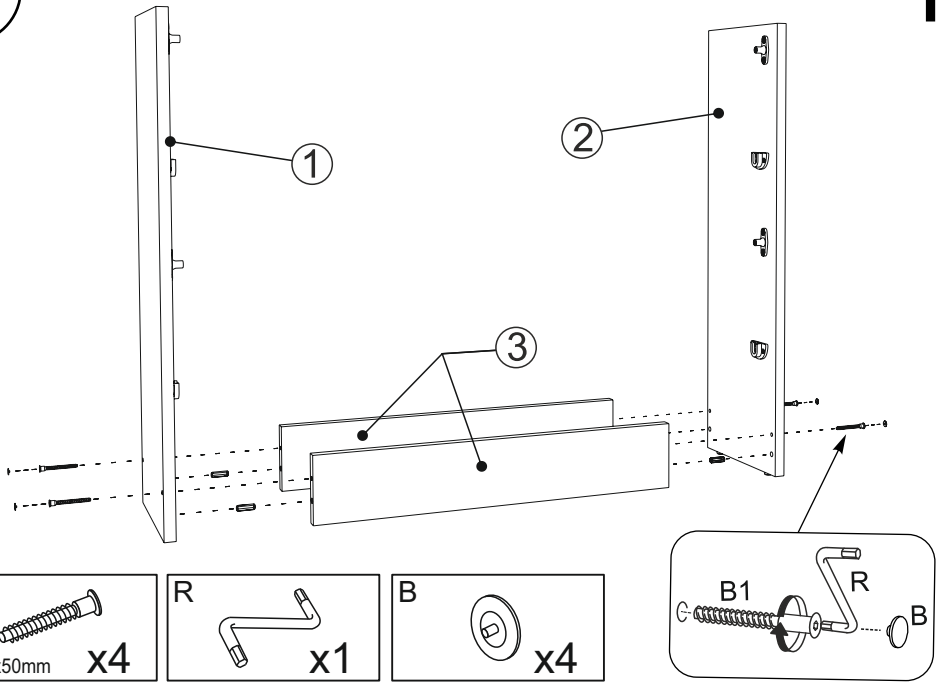

(ENG) Cabinet for shoes "TO-22"

(UA) Тумба під взуття "ТО-22"

№	a x b	x
1	725X240	1
2	725X240	1
3	556X100	2
4	590X240	1
5	550X298	2
6	520X140	4
7	520X80	2
8	584X218	3

 - L=10mm  
 - DVP/ДВП

# "TO-22"

5

**B1**  
  
 ∅ 6,4x50mm **x4**

**R**  
  
**x1**

**B**  
  
**x4**

**E3**  
  
 ∅ 3.5x16 mm **x6**

**R5**  
  
 L=556mm **x2**

**Q**  
  
**x20**

4

6

**A1**  
  
 ∅ 8x30 **x4**

**E3**  
  
 ∅ 3.5x16 mm **x4**

**E10**  
  
**x2**

**E3**  
  
 ∅ 3.5x16 mm **x3**

**E8**  
  
**x1**

**S7**  
  
**x1**