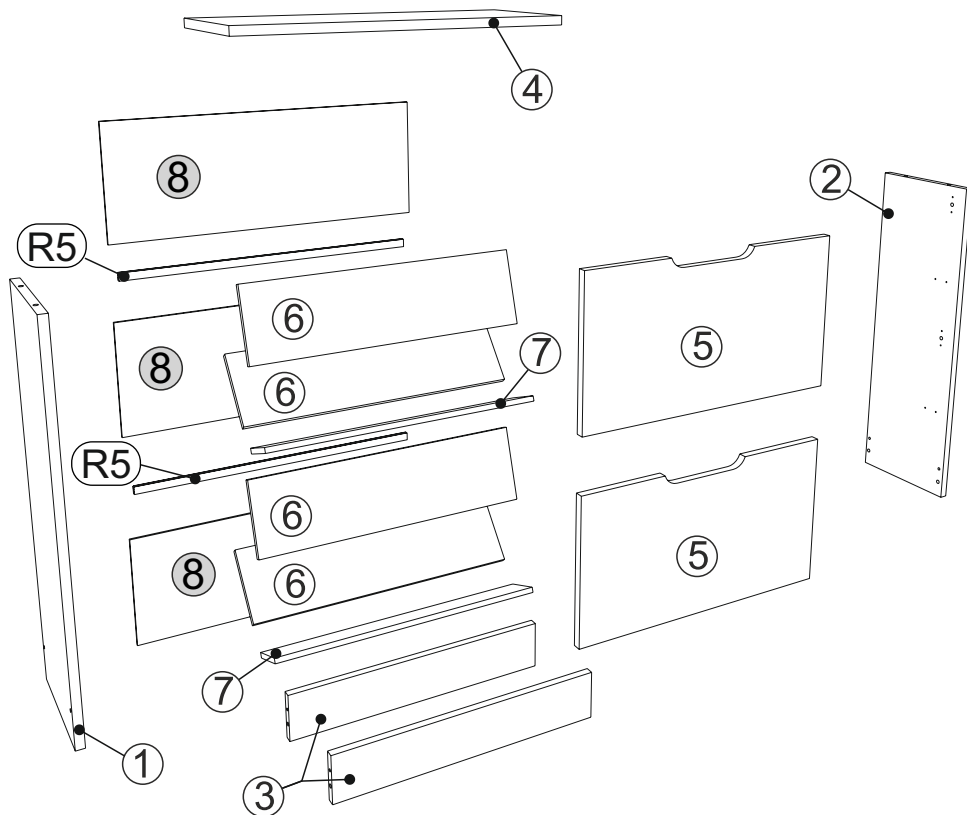

(ENG) Cabinet for shoes "TO-22"

(UA) Тумба під взуття "ТО-22"

№	a x b	x
1	725X240	1
2	725X240	1
3	556X100	2
4	590X240	1
5	550X298	2
6	520X140	4
7	520X80	2
8	584X218	3

 - L=10mm  
 - DVP/ДВП

# "TO-22"

5

**B1**  
  
 ∅ 6,4x50mm **x4**

**R**  
  
**x1**

**B**  
  
**x4**

**E3**  
  
 ∅ 3.5x16 mm **x6**

**R5**  
  
 L=556mm **x2**

**Q**  
  
**x20**

4

6

**A1**  
  
 ∅ 8x30 **x4**

**E3**  
  
 ∅ 3.5x16 mm **x4**

**E10**  
  
**x2**

**E3**  
  
 ∅ 3.5x16 mm **x3**

**E8**  
  
**x1**

**S7**  
  
**x1**