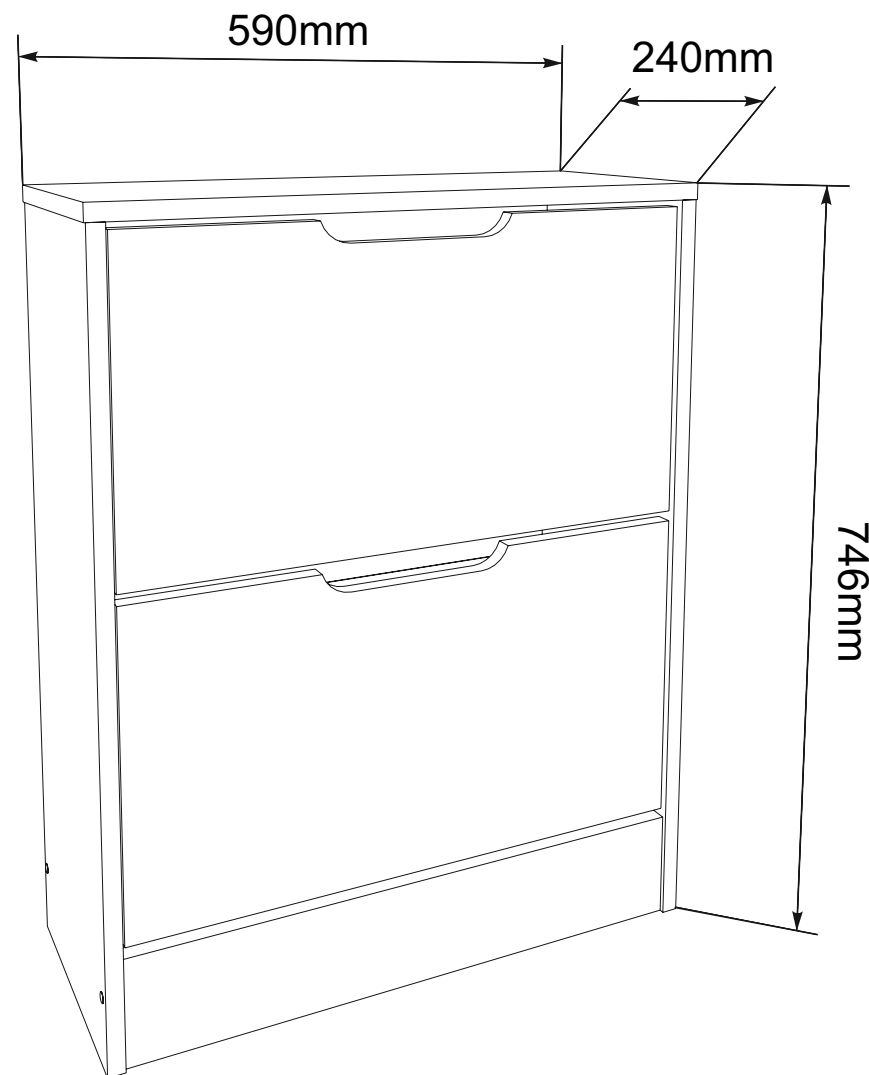

(ENG) Cabinet for shoes "TO-22"

(UA) Тумба під взуття "ТО-22"

№	a x b	x
1	725X240	1
2	725X240	1
3	556X100	2
4	590X240	1
5	550X298	2
6	520X140	4
7	520X80	2
8	584X218	3

 - L=10mm  
 - DVP/ДВП

# "TO-22"

5

**B1**  
  
 ∅ 6,4x50mm **x4**

**R**  
  
**x1**

**B**  
  
**x4**

**E3**  
  
 ∅ 3.5x16 mm **x6**

**R5**  
  
 L=556mm **x2**

**Q**  
  
**x20**

4

6

**A1**  
  
 ∅ 8x30 **x4**

**E3**  
  
 ∅ 3.5x16 mm **x4**

**E10**  
  
**x2**

**E3**  
  
 ∅ 3.5x16 mm **x3**

**E8**  
  
**x1**

**S7**  
  
**x1**