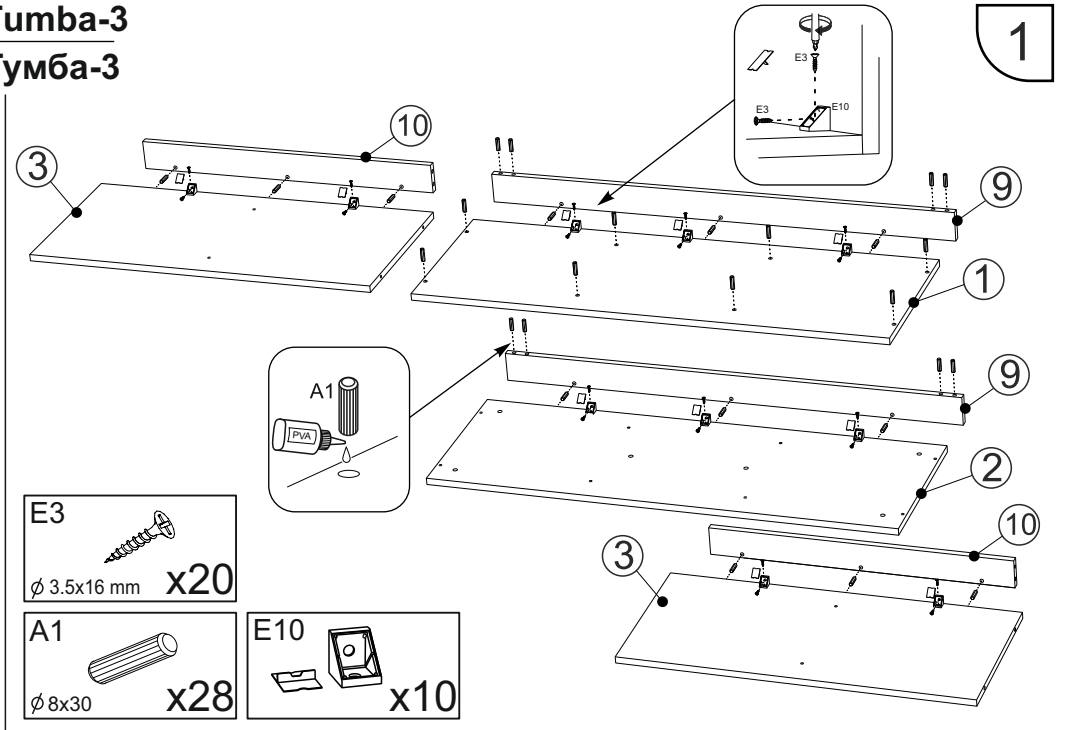

MG-1 Tumba-3
МГ-1 Тумба-3