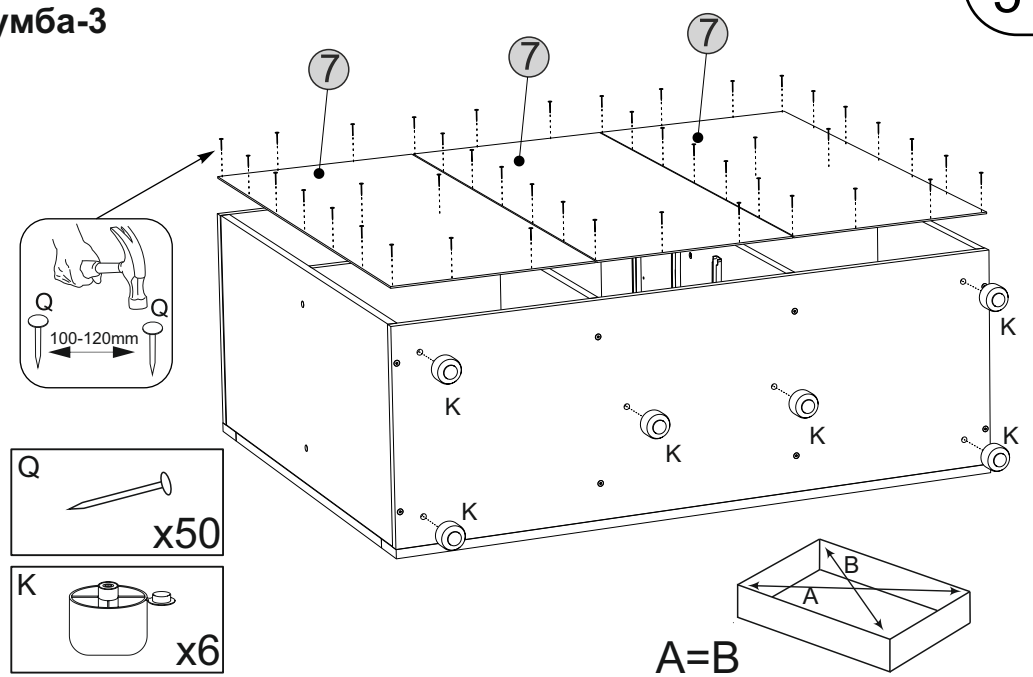

UA

Модульна вітальня МГ-1 Тумба-3

MG-1 Tumba-3
МГ-1 Тумба-3

3

- B1 $\phi 6,4 \times 50 \text{mm}$ x8
- R x1
- B x4

MG-1 Tumba-3
МГ-1 Тумба-3

5

- Q x50

E3
φ 3.5x16 mm x16

M2
L=350 mm x4

Q
x20