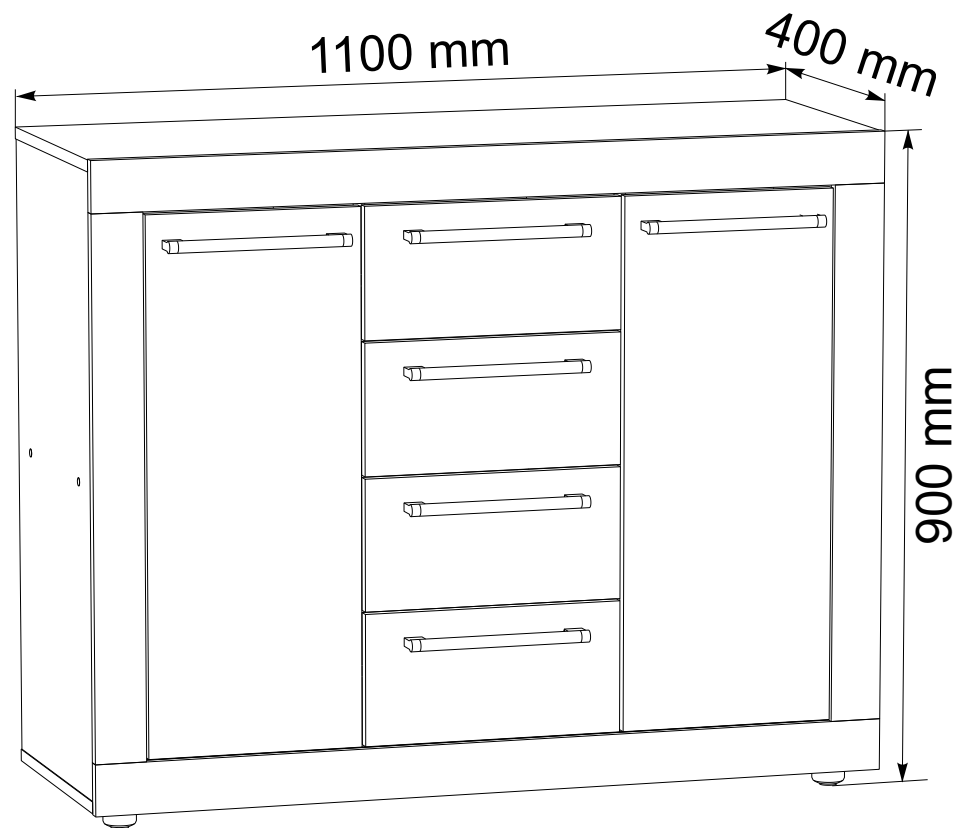

Модульна вітальня МГ-1 Тумба-3