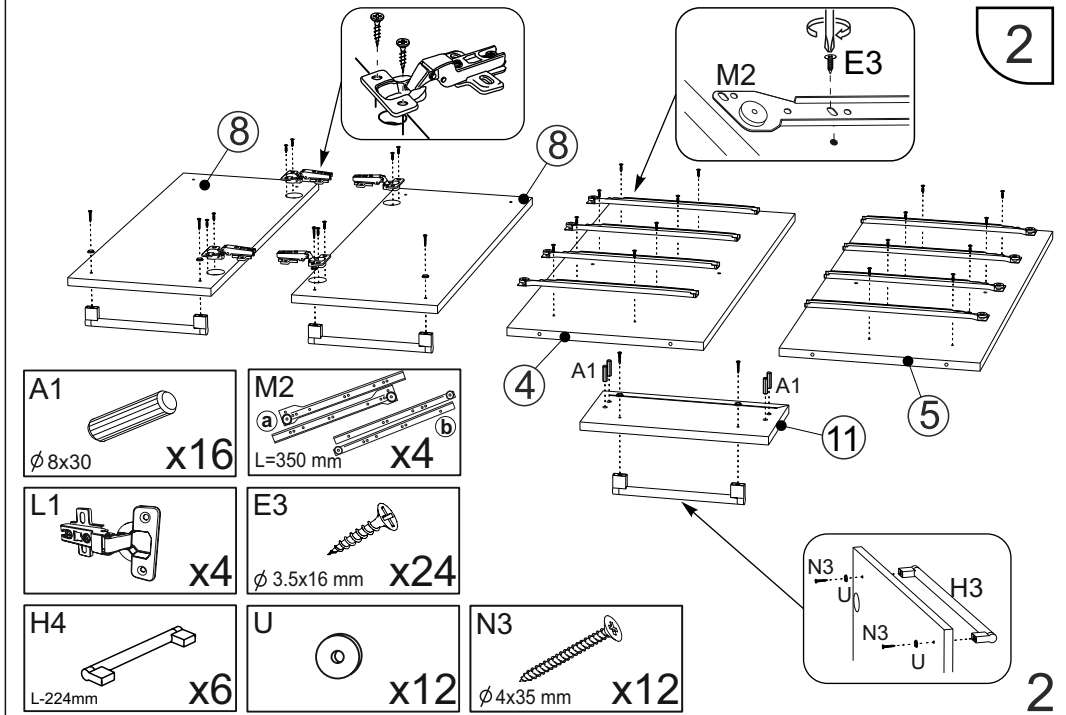

MG-1 Tumba-3
МГ-1 Тумба-3