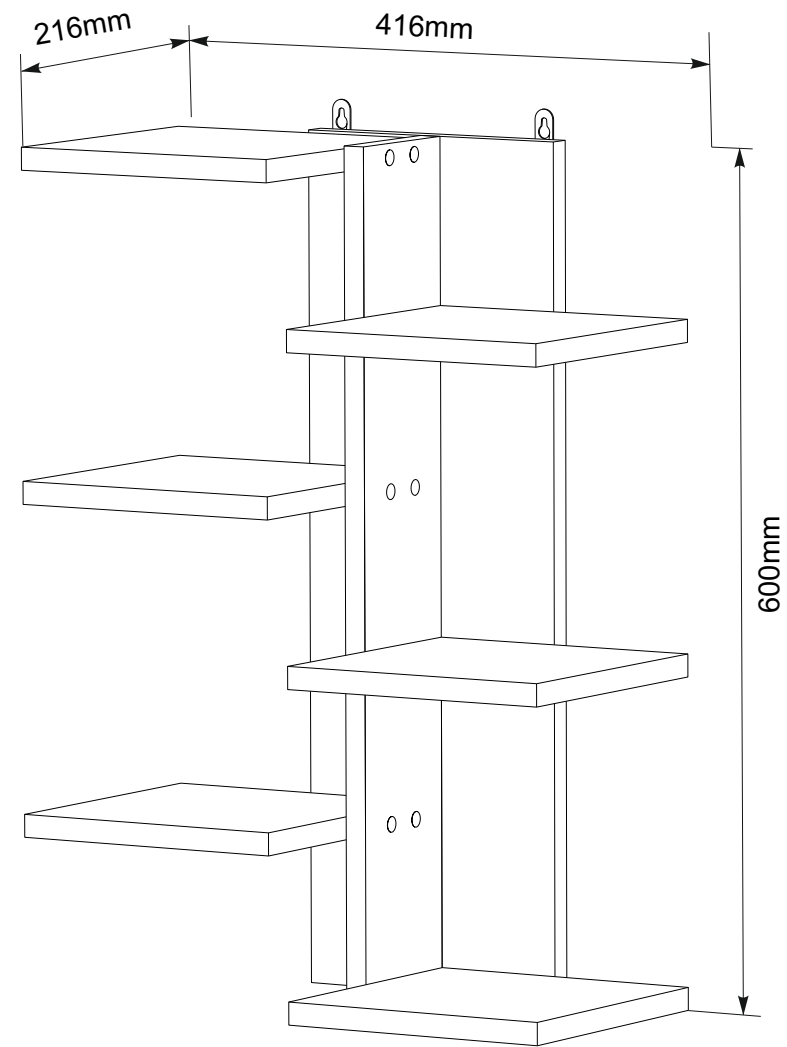

No	axb	x
1	200x200	6
2	600x200	1
3	600x100	1

4x 
 φ 3.5x16 mm E3

2x 
 S6

26x 
 φ 6,4x50mm B1

1x 
 R

12x 
 B

ENG

UA

Shelf "P-16"

Полиця "П-16"

Shelf "P-16" Полиция "П-16"

1

2

2