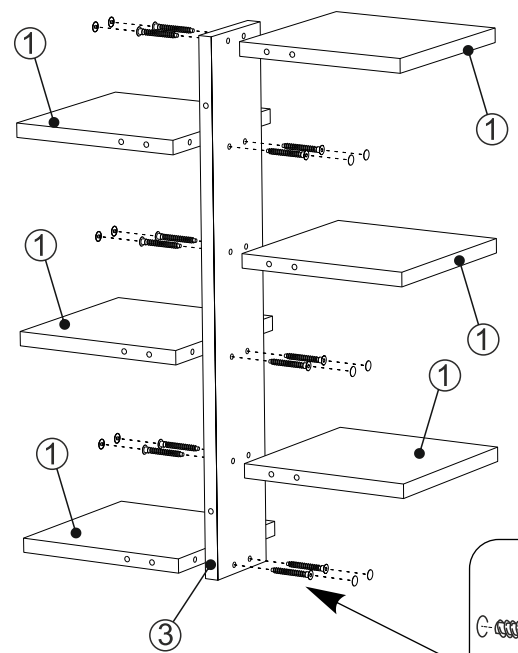

No	axb	x
1	200x200	6
2	600x200	1
3	600x100	1

4x 
 φ 3.5x16 mm E3

2x 
 S6

26x 
 φ 6,4x50mm B1

1x 
 R

12x 
 B

ENG

UA

Shelf "P-16"

Полиця "П-16"

Shelf "P-16" Полиция "П-16"

1

2

2