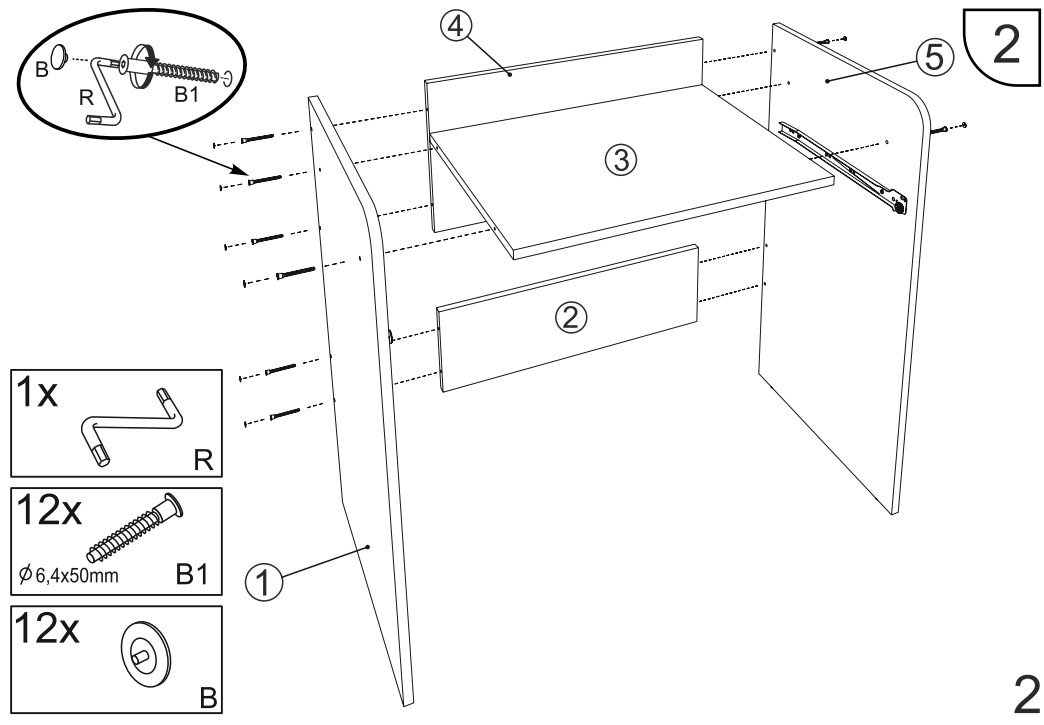

ENG Dressing table "Tryumo-10"

UA Трюмо "Трюмо-10"

No	axb	x
1	850x480	1
2	568x180	1
3	568x455	1
4	568x300	1
5	850x480	1
6	400x80	2
7	511x80	1
8	562x116	1
9	539x407	1

Dressing table "Трюмо-10"
Трюмо "Трюмо-10"

1

2

2

3

2x
φ 6,4x50mm B1

1x
R

4x
φ 8x30 A1

2x
φ 4x35 mm N3

1x
H1

2x
U

2x
E10

Dressing table "Трюмо-10"
Трюмо "Трюмо-10"

4

1x
400 mm M3

8x
φ 3,5x16mm E3

12x
Q