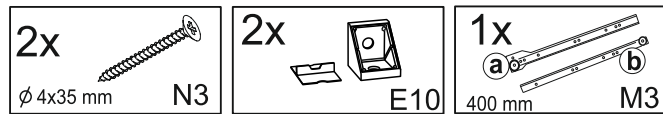

ENG Dressing table "Tryumo-10"

UA Трюмо "Трюмо-10"

No	axb	x
1	850x480	1
2	568x180	1
3	568x455	1
4	568x300	1
5	850x480	1
6	400x80	2
7	511x80	1
8	562x116	1
9	539x407	1

Dressing table "Трюмо-10"
Трюмо "Трюмо-10"

1

2

2

3

2x
φ 6,4x50mm B1

1x
R

4x
φ 8x30 A1

2x
φ 4x35 mm N3

1x
H1

2x
U

2x
E10

Dressing table "Трюмо-10"
Трюмо "Трюмо-10"

4

1x
400 mm M3

8x
φ 3,5x16mm E3

12x
Q