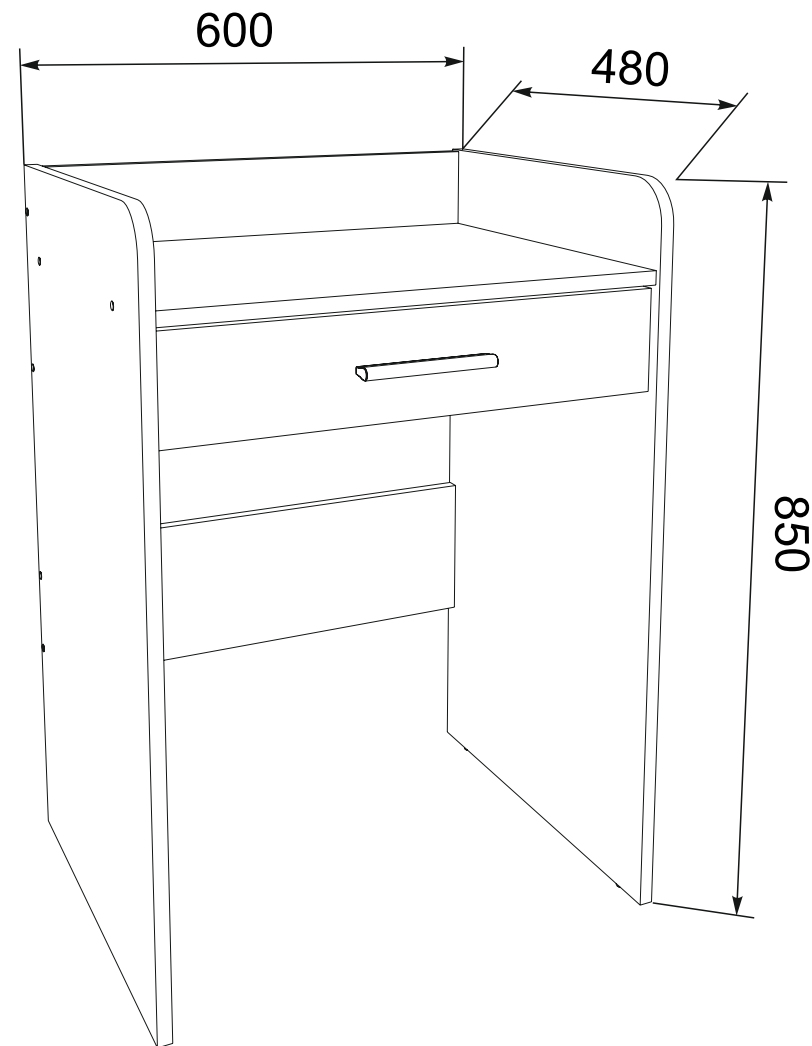

ENG Dressing table "Tryumo-10"

UA Трюмо "Трюмо-10"

No	axb	x
1	850x480	1
2	568x180	1
3	568x455	1
4	568x300	1
5	850x480	1
6	400x80	2
7	511x80	1
8	562x116	1
9	539x407	1

Dressing table "Трюмо-10"
Трюмо "Трюмо-10"

1

2

2

3

2x
φ 6,4x50mm B1

1x
R

4x
φ 8x30 A1

2x
φ 4x35 mm N3

1x
H1

2x
U

2x
E10

Dressing table "Трюмо-10"
Трюмо "Трюмо-10"

4

1x
400 mm M3

8x
φ 3,5x16mm E3

12x
Q