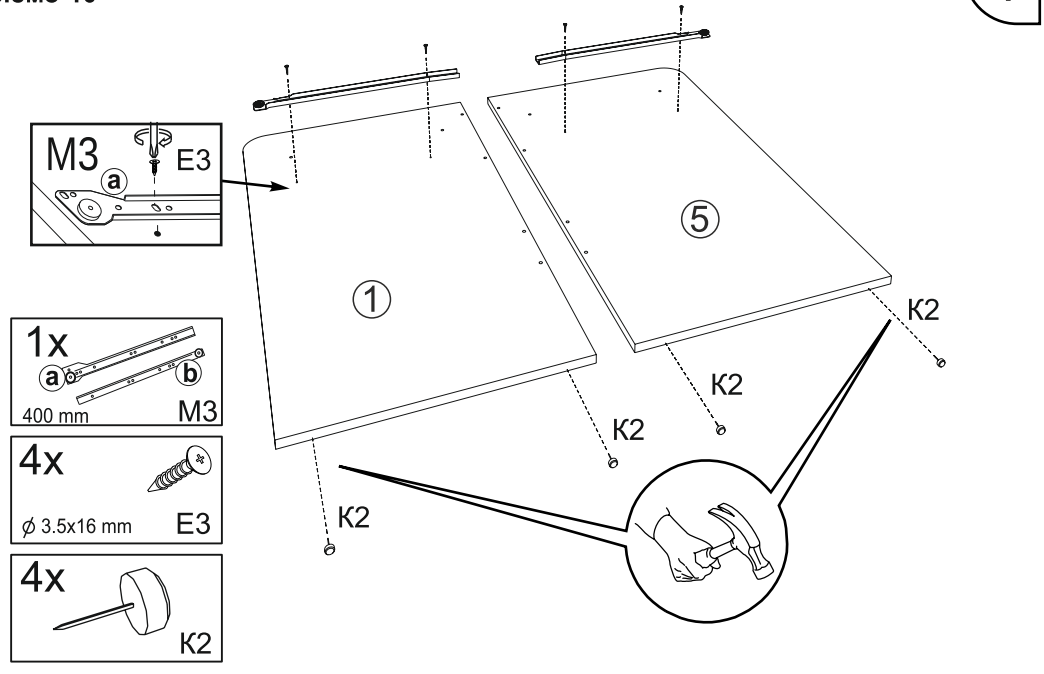

ENG Dressing table "Tryumo-10"

UA Трюмо "Трюмо-10"

No	axb	x
1	850x480	1
2	568x180	1
3	568x455	1
4	568x300	1
5	850x480	1
6	400x80	2
7	511x80	1
8	562x116	1
9	539x407	1

Dressing table "Трюмо-10"
Трюмо "Трюмо-10"

1

2

2

3

2x
φ 6,4x50mm B1

1x
R

4x
φ 8x30 A1

2x
φ 4x35 mm N3

1x
H1

2x
U

2x
E10

Dressing table "Трюмо-10"
Трюмо "Трюмо-10"

4

1x
400 mm M3

8x
φ 3,5x16mm E3

12x
Q