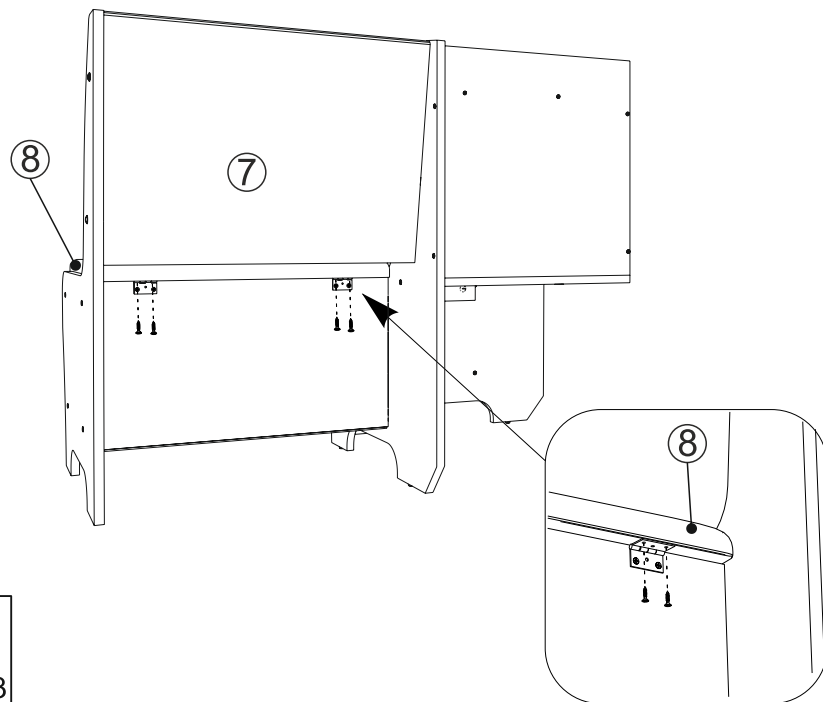

4x

∅ 3,5x16mm

E3

Kitchen Corner "Marsel"  
Лавка кутова "Марсель"