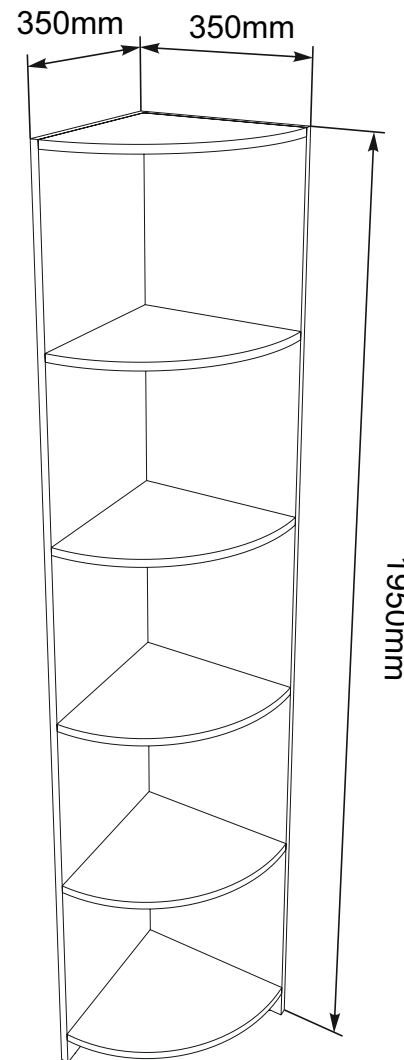

4x
K2

1x
R

26x
φ 6,4x50mm B1

26x
B

№	axb	x
1	1950x350	1
2	1950x334	1
3	334x334	6

1

4x
K2

ENG

Bookcase "Penal-2"

UA

Книжкова шафа "Пенал-2"

2

13x
 Ø6,4x50mm B1

13x
 B

1x
 R

3

13x
 Ø6,4x50mm B1

13x
 B

1x
 R