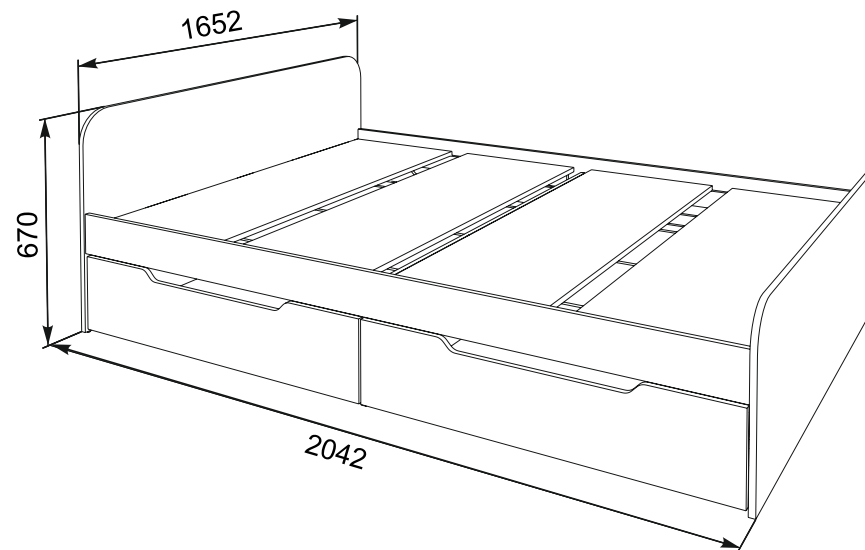

ENG **Bed "Viola" -160**
UA **Ліжко "Віола" -160**

| No | axb | x |
|----|----------|---|
| 1 | 1652x670 | 1 |
| 2 | 1652x450 | 1 |
| 3 | 2010x120 | 2 |
| 4 | 997x304 | 4 |
| 5 | 897x60 | 4 |
| 6 | 1610x304 | 1 |
| 7 | 1604x450 | 4 |
| 8 | 895x120 | 8 |
| 9a | 524x120 | 4 |
| 9b | 524x120 | 4 |
| 10 | 923x520 | 4 |
| 11 | 996x222 | 2 |
| 12 | 996x222 | 2 |

| No | axb | x |
|----|-----|---|
| 13 | | |
| 14 | | |
| 15 | | |
| 16 | | |
| 17 | | |
| 18 | | |
| 19 | | |
| 20 | | |
| 21 | | |
| 22 | | |
| 23 | | |
| 24 | | |
| 25 | | |

Bed "Viola" -160
Ліжко "Віола" -160

2

3x K2

8x E3
ø 3,5x16 mm

8x K7
32,5 mm

3

6x
16 mm
D1

6x
D

Bed "Viola" -160
Ліжко "Віола" -160