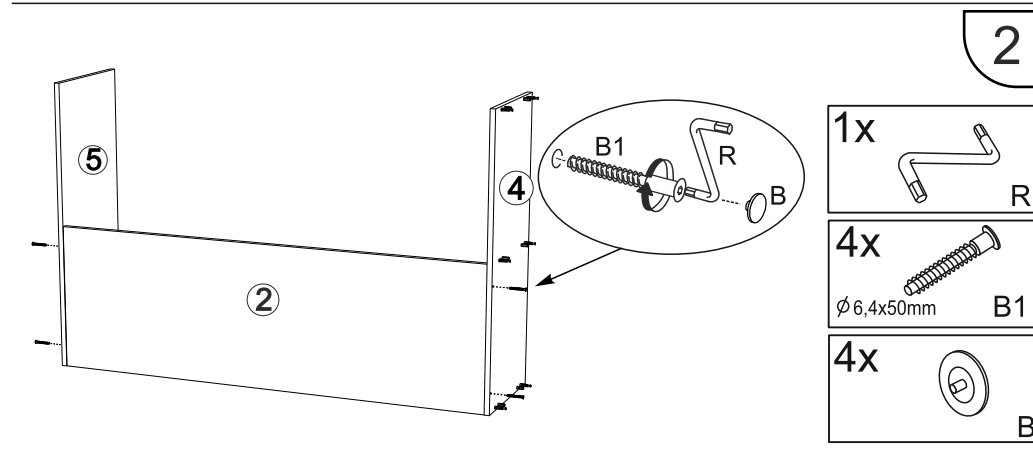

ENG

UA

Hallway "Irma"

Передпокій "Ірма"

6x 16 mm D1	6x 6x43 mm C1	6x D
4x B	19x ∅ 6,4x50mm B1	30x ∅ 3.5x16 mm E3
1x R	4x L4	2x F3
1x R3	4x P	4x G2
5x K	1x ∅ 25mm L=345mm R2	4x ∅ 4x35 mm N3
6x ∅ 8x30 A1	2x L=224mm H4	4x U

No	axb	x
1	1954x900	1
2	1384x450	1
3	900x380	1
4	900x364	1
5	900x364	1
6	429x352	1
7	429x352	1
8	364x358	1
9	364x358	1
10	358x344	1
11	1350x400	1

Hallway "Irma" Передпокій "Ірма"

- 1
- 6x 8x30 A1
- 6x 5x30 mm C1

- 2
- 1x R
- 4x $\phi 6,4 \times 50 \text{ mm}$ B1
- 4x B

- 3
- 6x 16 mm D1
- 6x D

4

Hallway "Irma" Передпокій "Ірма"

6x

 Ø 6,4x50mm B1

1x

 R

5

9x

 Ø 6,4x50mm B1

1x

 R

5x

 K

6