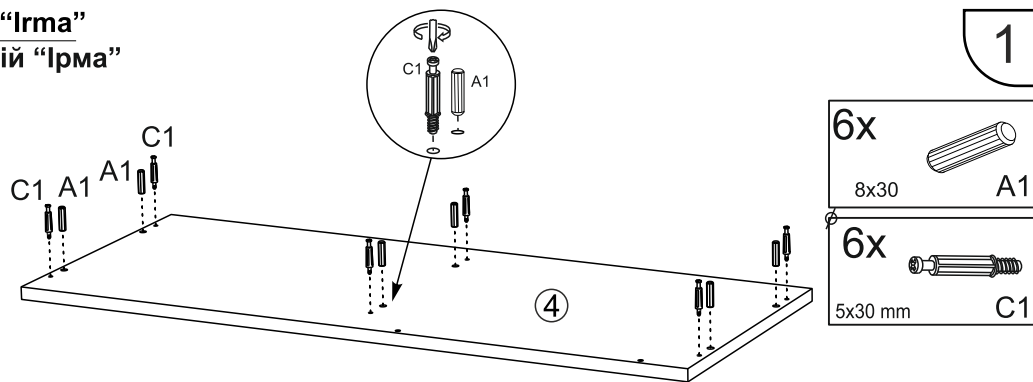

ENG

UA

Hallway "Irma"

Передпокій "Ірма"

6x 16 mm D1	6x 6x43 mm C1	6x D
4x B	19x ∅ 6,4x50mm B1	30x ∅ 3.5x16 mm E3
1x R	4x L4	2x F3
1x R3	4x P	4x G2
5x K	1x ∅ 25mm L=345mm R2	4x ∅ 4x35 mm N3
6x ∅ 8x30 A1	2x L=224mm H4	4x U

No	axb	x
1	1954x900	1
2	1384x450	1
3	900x380	1
4	900x364	1
5	900x364	1
6	429x352	1
7	429x352	1
8	364x358	1
9	364x358	1
10	358x344	1
11	1350x400	1

Hallway "Irma" Передпокій "Ірма"

- 1
- 6x 8x30 A1
- 6x 5x30 mm C1

5

9x

 Ø 6,4x50mm B1

1x

 R

5x

 K

6