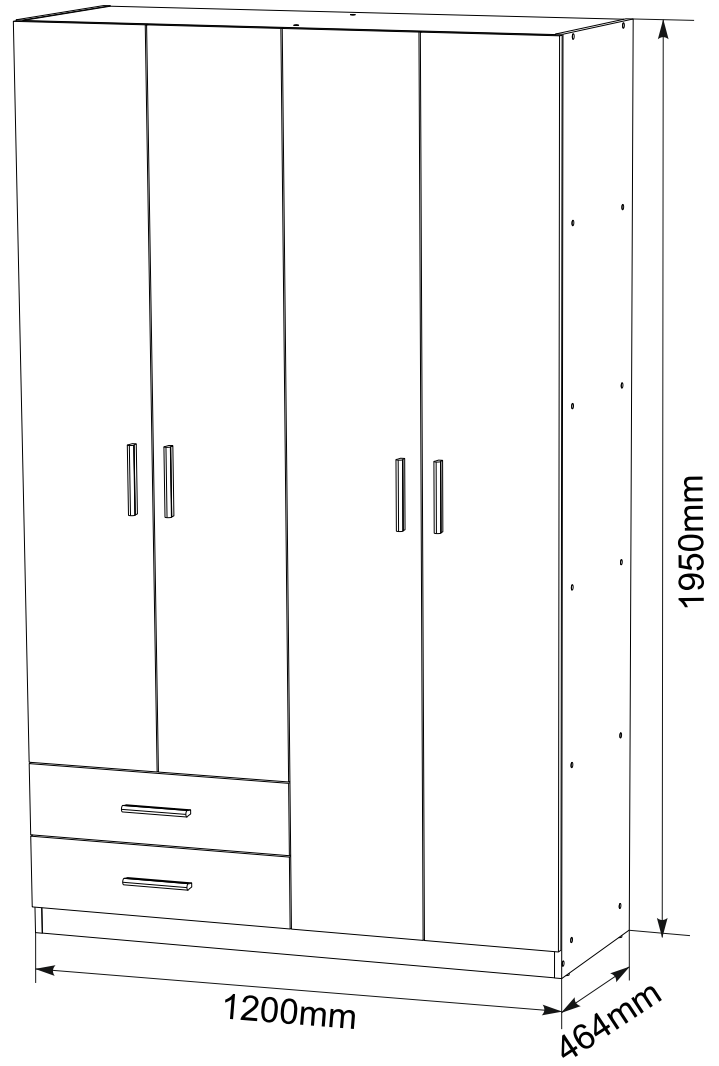

No	a x b	x
1A	1168x448	1
1B	1168x448	1
2	1950x448	1
3	1950x448	1
4	1857x448	1
5L	1569x297	1
5R	1569x297	1
6	1887x297	2
7	1885x298	4
8	1168x60	1
9	576x448	4
10	576x448	1
11	519x100	2
12	400x100	4
13	597x156	2
14	548x407	2
15	412x60	1

■ - DVP/ДВП

(ENG)

Wardrobe "Shafa-14"

(UA)

Шафа "Шафа-14"

“Shafa-14”

“Шафа-14”

1

8x
ø 3.5x16 mm E3

2x
a b
L=400 mm M3

2

12x B

1x R

16x
ø 6,4x50mm B1

2

3

7

8x
ø 4x35 mm N3

8x
U

4x
H1

30x
ø 3.5x16 mm E3

1x
ø 25mm
L=565mm R2

1x
R3

2x
F3