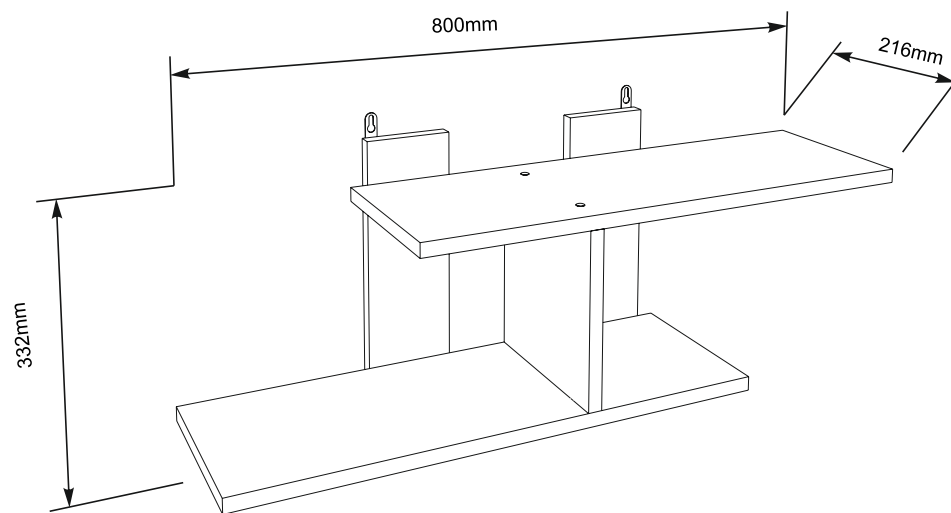

# Shelf "P-18"

UA

# Полиця "П-18"

№	axb	x
1	600x200	2
2	200x200	1
3	332x100	2

Shelf "P-18"  
Полиця "П-18"

1

2

Shelf "P-18"  
Полиция "П-18"

2x

S6

4x

$\varnothing 3.5 \times 16$  mm

E3