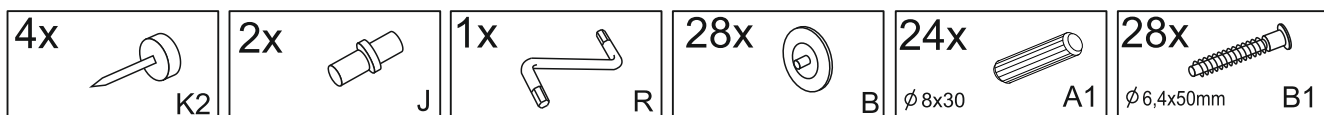

Тумба під взуття "ТО-10"

<u>Вага:</u>	
ТО-10 NEW	22,02 +/- 10% кг.
<u>Кількість упаковок:</u>	1 шт.
<u>Розмір упаковок:</u>	
ширина	1340 мм.
глибина	260 мм.
висота	115 мм.

Перелік та розмір деталей виробу

№	a x b	x
1	668x250	5
2	668x85	6
3	668x174	1
4	668x155	1
5	665x177	1
6L	1142x250	1
6R	1142x250	1

Перелік та кількість фурнітури виробу

x 28

x 28

x 1

x 4

x 24

x 2