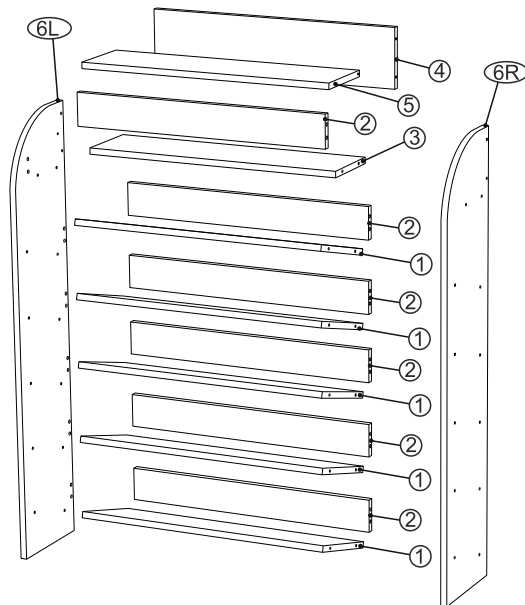

Тумба під взуття "ТО-10"

<u>Вага:</u>	
ТО-10 NEW	22,02 +/- 10% кг.
<u>Кількість упаковок:</u>	1 шт.
<u>Розмір упаковок:</u>	
ширина	1340 мм.
глибина	260 мм.
висота	115 мм.

Перелік та розмір деталей виробу

№	a x b	x
1	668x250	5
2	668x85	6
3	668x174	1
4	668x155	1
5	665x177	1
6L	1142x250	1
6R	1142x250	1

Перелік та кількість фурнітури виробу

x 28

x 28

x 1

x 4

x 24

x 2