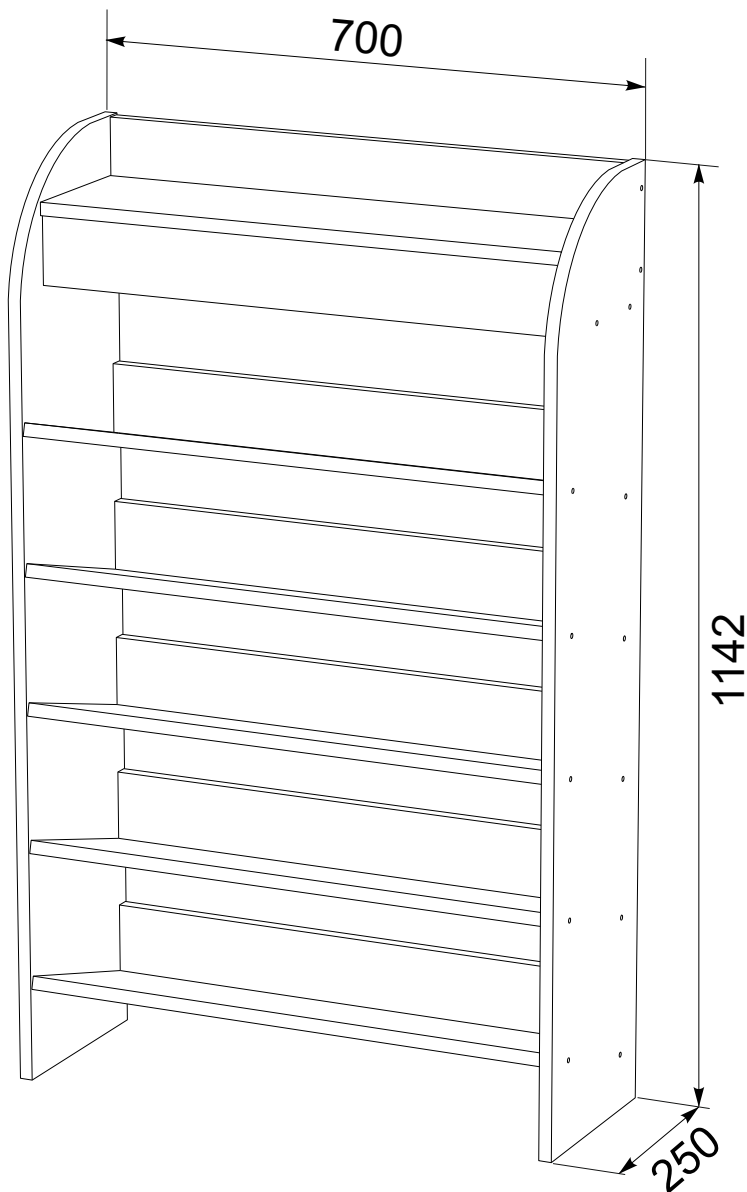

Тумба під взуття "ТО-10"

<u>Вага:</u>	
ТО-10 NEW	22,02 +/- 10% кг.
<u>Кількість упаковок:</u>	1 шт.
<u>Розмір упаковок:</u>	
ширина	1340 мм.
глибина	260 мм.
висота	115 мм.

Перелік та розмір деталей виробу

№	a x b	x
1	668x250	5
2	668x85	6
3	668x174	1
4	668x155	1
5	665x177	1
6L	1142x250	1
6R	1142x250	1

Перелік та кількість фурнітури виробу

x 28

x 28

x 1

x 4

x 24

x 2