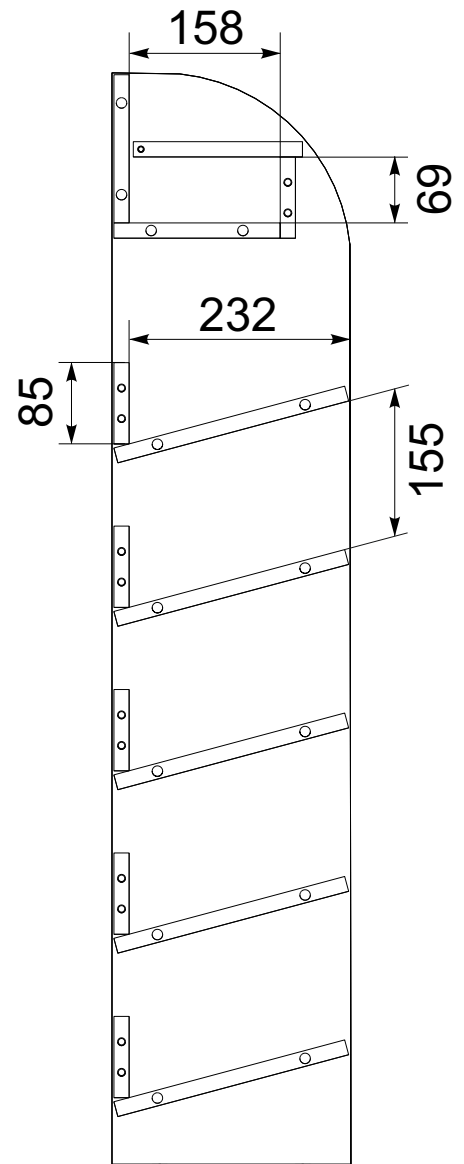

Тумба під взуття "ТО-10"

<u>Вага:</u>	
ТО-10 NEW	22,02 +/- 10% кг.
<u>Кількість упаковок:</u>	1 шт.
<u>Розмір упаковок:</u>	
ширина	1340 мм.
глибина	260 мм.
висота	115 мм.

Перелік та розмір деталей виробу

№	a x b	x
1	668x250	5
2	668x85	6
3	668x174	1
4	668x155	1
5	665x177	1
6L	1142x250	1
6R	1142x250	1

Перелік та кількість фурнітури виробу

x 28

x 28

x 1

x 4

x 24

x 2