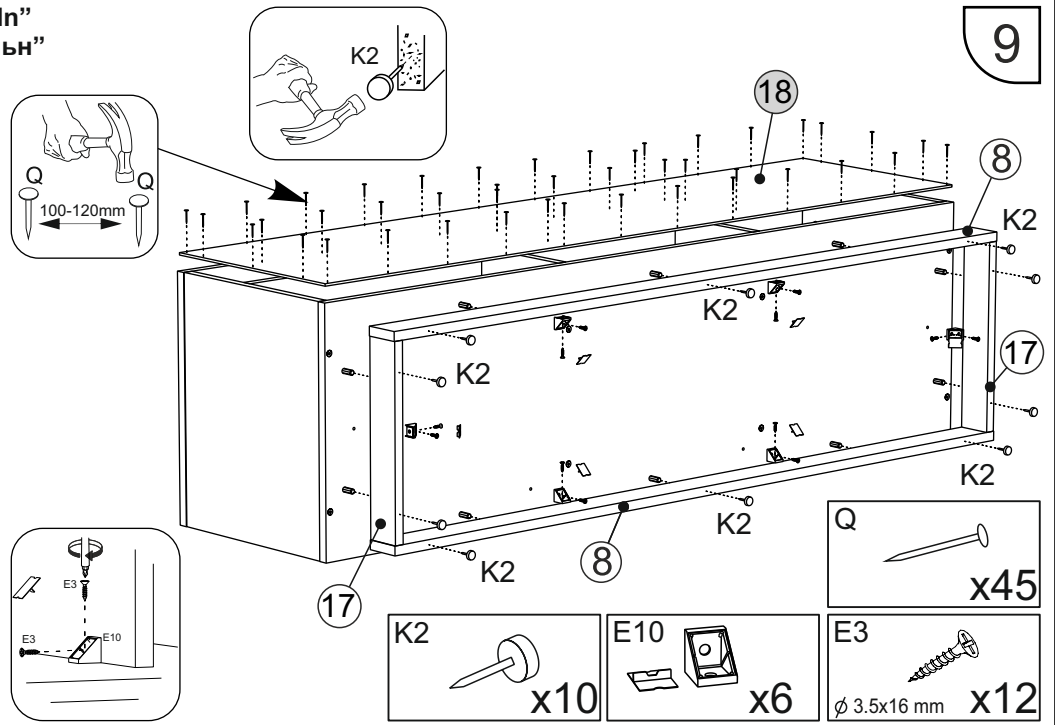

“Kein”
“Кельн”