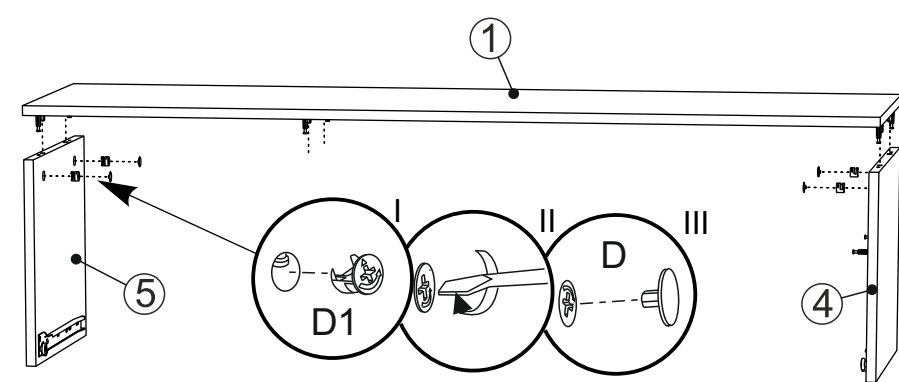

■ - DVP/ДВП

(ENG)

TV stand "Kel'n"

(UA)

Тумба під ТВ "Кельн"

“Kein”  
“Кельн”

1

C1  
6x43 mm x8

A1  
∅8x30 x8

M2  
L=350 mm x3

E3  
∅ 3.5x16 mm x12

2

D  
x4

D1  
16 mm x4

R  
x1

2