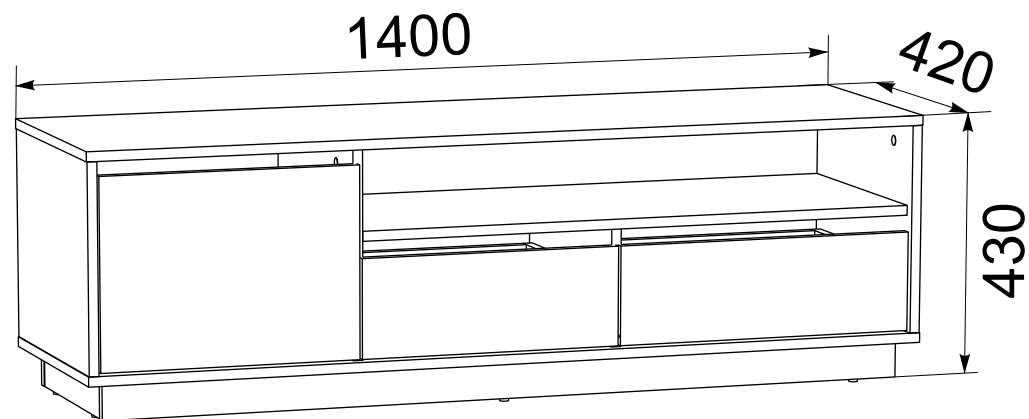

No	a x b	x	No	a x b	x
1	1400x420	1	12	367x150	1
2	1400x420	1	13	350x150	2
3	926x400	1	14	435x100	1
4	338x420	1	15	361x100	1
5	338x420	1	16	350x100	4
6	338x400	1	17	60x328	2
7	310x426	1	18	366x1394	1
8	60x1340	2	19	463x357	1
9	161x494	1	20	395x357	1
10	190x400	1	21	389x357	1
11	161x430	1			

■ - DVP/ДВП

(ENG)

TV stand "Kel'n"

(UA)

Тумба під ТВ "Кельн"

“Kein”  
“Кельн”

1

C1  
6x43 mm x8

A1  
∅8x30 x8

M2  
L=350 mm x3

E3  
∅ 3.5x16 mm x12

2

D  
x4

D1  
16 mm x4

R  
x1

2