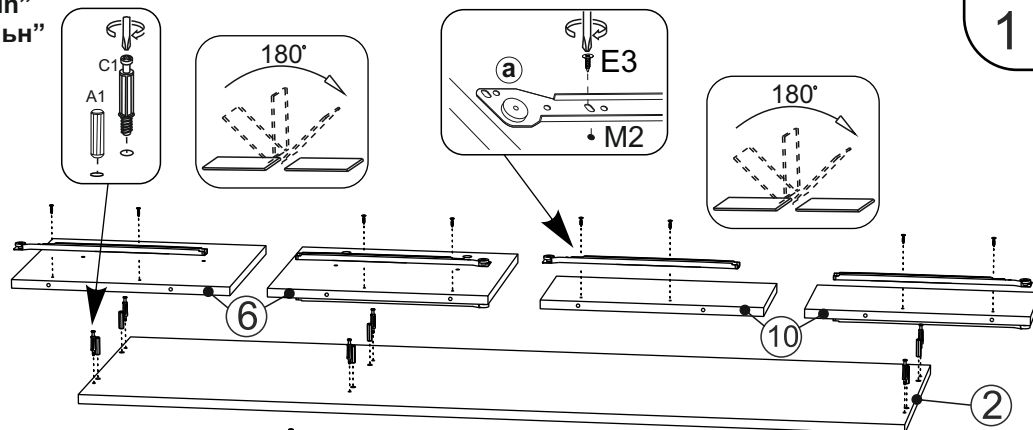

■ - DVP/ДВП

(ENG)

TV stand "Kel'n"

(UA)

Тумба під ТВ "Кельн"

“Kein”  
“Кельн”

1

C1  
6x43 mm x8

A1  
∅8x30 x8

M2  
L=350 mm x3

E3  
∅ 3.5x16 mm x12

2

D  
x4

D1  
16 mm x4

R  
x1

2