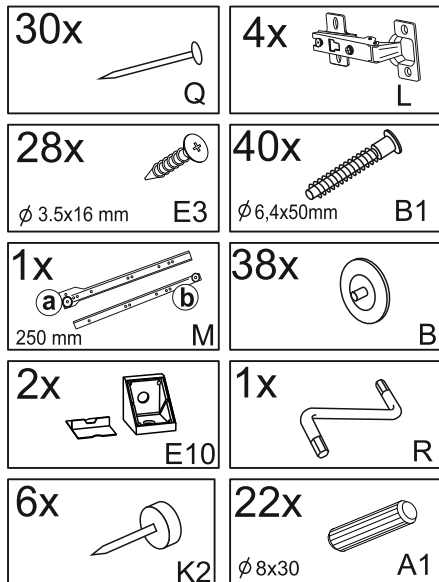

№	axb	x	№	axb	x
1	984x260	1	14	346x146	1
2	984x260	1	15	250x100	2
3	318x60	2	16	261x100	1
4	318x260	1	17	289x257	1
5	318x250	2	18		
6	778x250	1	19		
7	634x250	3	20		
8	634x80	5	21		
9	634x198	1	22		
10	354x280	1	23		
11	936x346	1	24		
12	742x346	1	25		
13	628x250	1	26		

# Тумба обувна "ТО-16"

Cabinet for shoes "TO-16"  
Тумба обувна "TO-16"

1

2

3

- 14x  $\phi$  8x30 A1
- 22x B
- 22x  $\phi$  6,4x50mm B1
- 1x R
- 6x K2

Cabinet for shoes "TO-16"  
Тумба обувна "TO-16"

5

- 2x  $\phi$  6,4x50mm B1
- 1x R
- 4x  $\phi$  8x30 A1
- 2x E10
- 4x  $\phi$  3,5x16mm E3

4

- 22x Q

6

- 1x a, b M (250 mm)
- 8x Q
- 4x  $\phi$  3,5x16mm E3

3

7

4x  
 Ø 3,5x16mm E3

Cabinet for shoes "TO-16"  
 Тумба обувна "TO-16"

8

4x  
 Ø 3,5x16mm E3