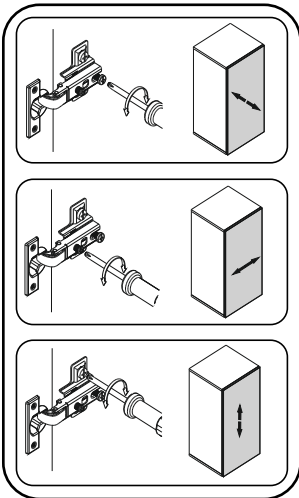

# Тумба обувна "ТО-16"

Cabinet for shoes "TO-16"  
Тумба обувна "TO-16"

1

2

3

- 14x  $\phi$  8x30 A1
- 22x B
- 22x  $\phi$  6,4x50mm B1
- 1x R
- 6x K2

Cabinet for shoes "TO-16"  
Тумба обувна "TO-16"

5

- 2x  $\phi$  6,4x50mm B1
- 1x R
- 4x  $\phi$  8x30 A1
- 2x E10
- 4x  $\phi$  3,5x16mm E3

4

- 22x Q

6

- 1x a, b M (250 mm)
- 8x Q
- 4x  $\phi$  3,5x16mm E3

3

7

4x  
 Ø 3,5x16mm E3

Cabinet for shoes "TO-16"  
 Тумба обувна "TO-16"

8

4x  
 Ø 3,5x16mm E3