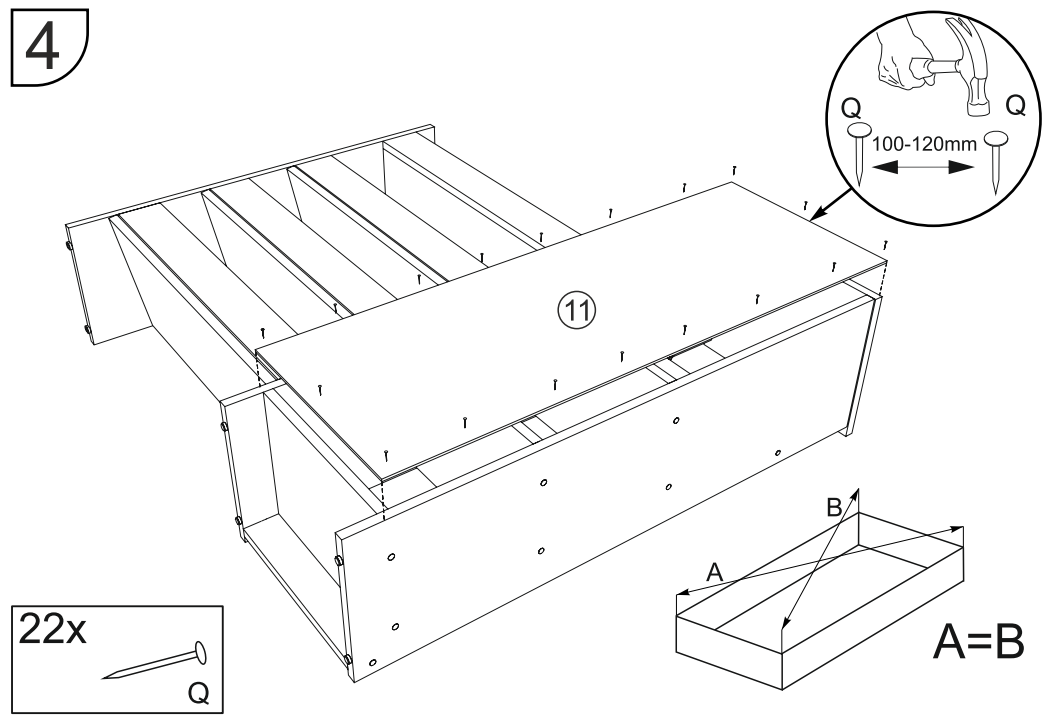

# Тумба обувна "ТО-16"

Cabinet for shoes "TO-16"  
Тумба обувна "TO-16"

1

2

3

- 14x  $\phi$  8x30 A1
- 22x B
- 22x  $\phi$  6,4x50mm B1
- 1x R
- 6x K2

Cabinet for shoes "TO-16"  
Тумба обувна "TO-16"

5

- 2x  $\phi$  6,4x50mm B1
- 1x R
- 4x  $\phi$  8x30 A1
- 2x E10
- 4x  $\phi$  3,5x16mm E3

4

- 22x Q

6

- 1x a, b M (250 mm)
- 8x Q
- 4x  $\phi$  3,5x16mm E3

3

7

4x  
 Ø 3,5x16mm E3