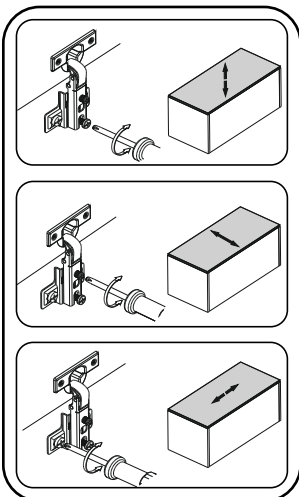

# Тумба обувна "ТО-16"

Cabinet for shoes "TO-16"  
Тумба обувна "TO-16"

1

2

3

- 14x  $\phi$  8x30 A1
- 22x B
- 22x  $\phi$  6,4x50mm B1
- 1x R
- 6x K2

Cabinet for shoes "TO-16"  
Тумба обувна "TO-16"

5

- 2x  $\phi$  6,4x50mm B1
- 1x R
- 4x  $\phi$  8x30 A1
- 2x E10
- 4x  $\phi$  3,5x16mm E3

4

- 22x Q

6

- 1x a, b M (250 mm)
- 8x Q
- 4x  $\phi$  3,5x16mm E3

3

7

4x  
 Ø 3,5x16mm E3

Cabinet for shoes "TO-16"  
 Тумба обувна "TO-16"

8

4x  
 Ø 3,5x16mm E3