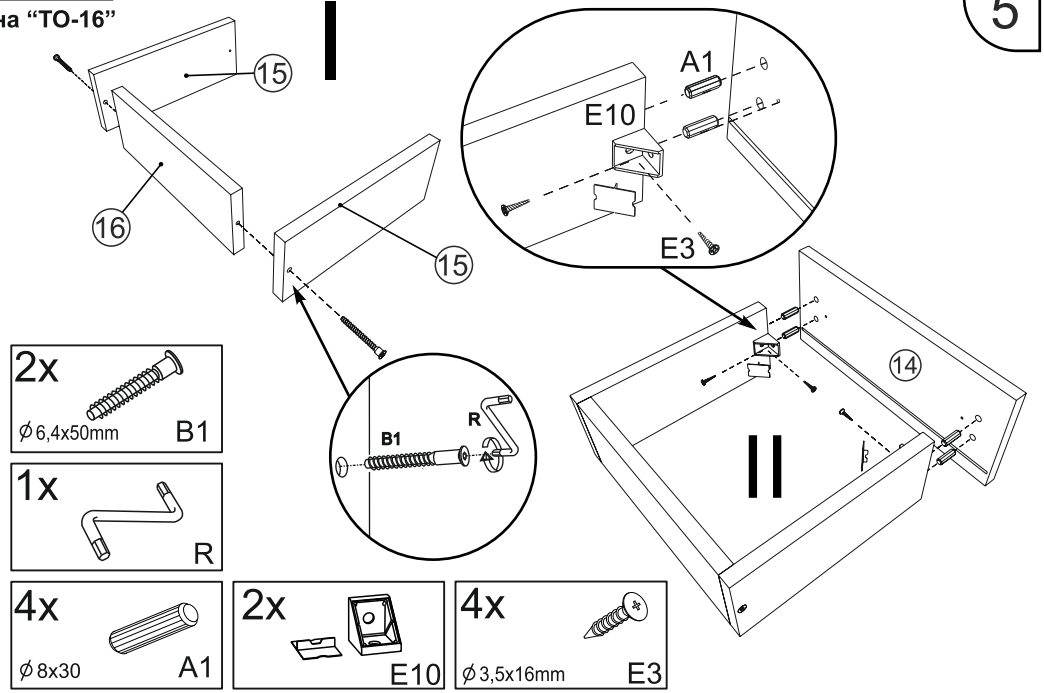

# Тумба обувна "ТО-16"

Cabinet for shoes "TO-16"  
Тумба обувна "TO-16"

1

2

3

- 14x  $\phi$  8x30 A1
- 22x B
- 22x  $\phi$  6,4x50mm B1
- 1x R
- 6x K2

Cabinet for shoes "TO-16"  
Тумба обувна "TO-16"

5

- 2x  $\phi$  6,4x50mm B1
- 1x R
- 4x  $\phi$  8x30 A1
- 2x E10
- 4x  $\phi$  3,5x16mm E3

4

- 22x Q

6

- 1x a, b M (250 mm)
- 8x Q
- 4x  $\phi$  3,5x16mm E3

3

7

4x  
 Ø 3,5x16mm E3