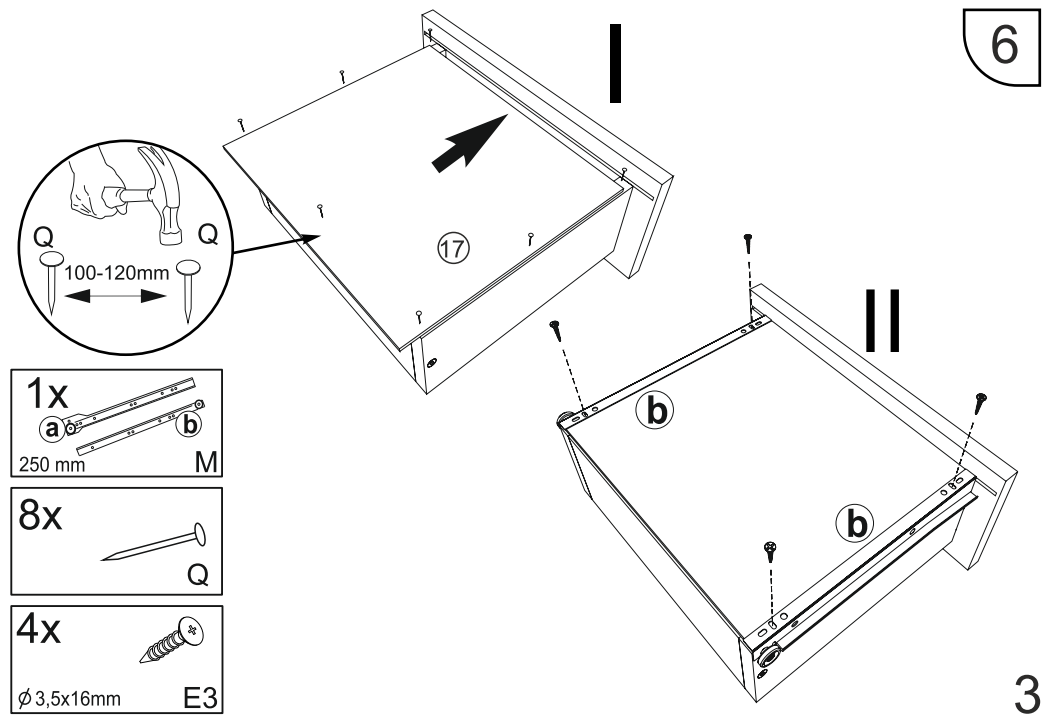

# Тумба обувна "ТО-16"

Cabinet for shoes "TO-16"  
Тумба обувна "TO-16"

1

2

3

- 14x  $\phi$  8x30 A1
- 22x B
- 22x  $\phi$  6,4x50mm B1
- 1x R
- 6x K2

Cabinet for shoes "TO-16"  
Тумба обувна "TO-16"

5

- 2x  $\phi$  6,4x50mm B1
- 1x R
- 4x  $\phi$  8x30 A1
- 2x E10
- 4x  $\phi$  3,5x16mm E3

4

- 22x Q

6

- 1x a, b M (250 mm)
- 8x Q
- 4x  $\phi$  3,5x16mm E3

3

7

4x  
 Ø 3,5x16mm E3