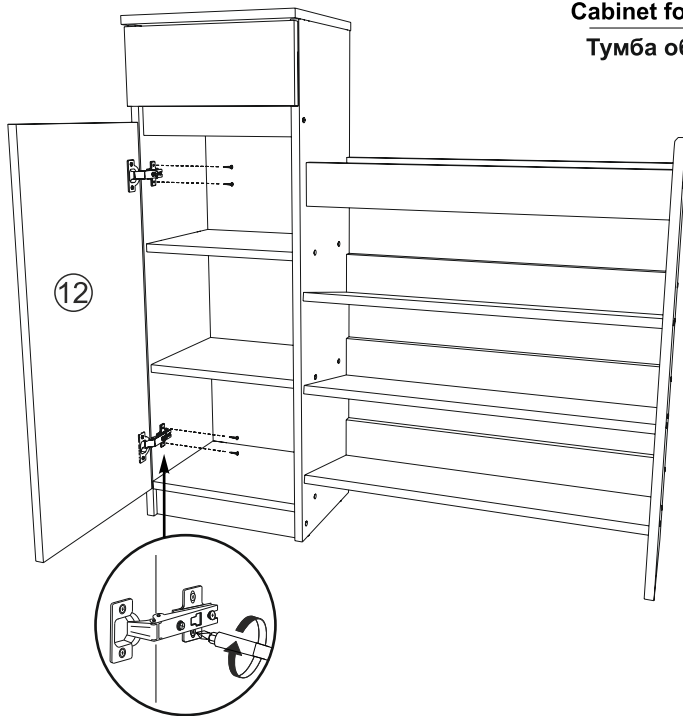

# Тумба обувна "ТО-16"

Cabinet for shoes "TO-16"  
Тумба обувна "TO-16"

1

2

3

- 14x  $\phi$  8x30 A1
- 22x B
- 22x  $\phi$  6,4x50mm B1
- 1x R
- 6x K2

Cabinet for shoes "TO-16"  
Тумба обувна "TO-16"

5

- 2x  $\phi$  6,4x50mm B1
- 1x R
- 4x  $\phi$  8x30 A1
- 2x E10
- 4x  $\phi$  3,5x16mm E3

4

- 22x Q

6

- 1x a, b M (250 mm)
- 8x Q
- 4x  $\phi$  3,5x16mm E3

3

7

4x  
 Ø 3,5x16mm E3

Cabinet for shoes "TO-16"  
 Тумба обувна "TO-16"

8

4x  
 Ø 3,5x16mm E3