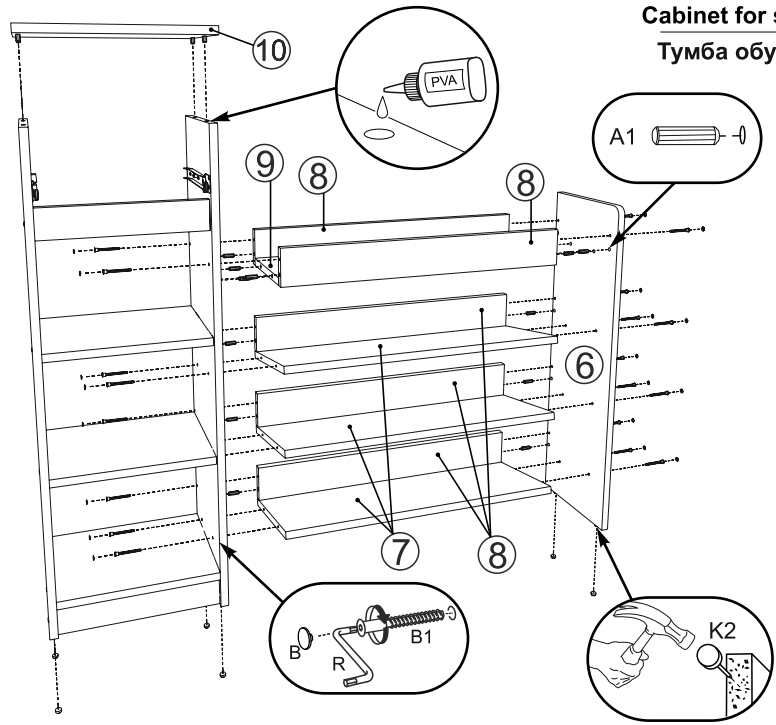

# Тумба обувна "ТО-16"

Cabinet for shoes "TO-16"  
Тумба обувна "TO-16"

1

2

3

- 14x  $\phi$  8x30 A1
- 22x B
- 22x  $\phi$  6,4x50mm B1
- 1x R
- 6x K2

Cabinet for shoes "TO-16"  
Тумба обувна "TO-16"

5

- 2x  $\phi$  6,4x50mm B1
- 1x R
- 4x  $\phi$  8x30 A1
- 2x E10
- 4x  $\phi$  3,5x16mm E3

4

- 22x Q

6

- 1x a, b M (250 mm)
- 8x Q
- 4x  $\phi$  3,5x16mm E3

3

7

4x  
 Ø 3,5x16mm E3