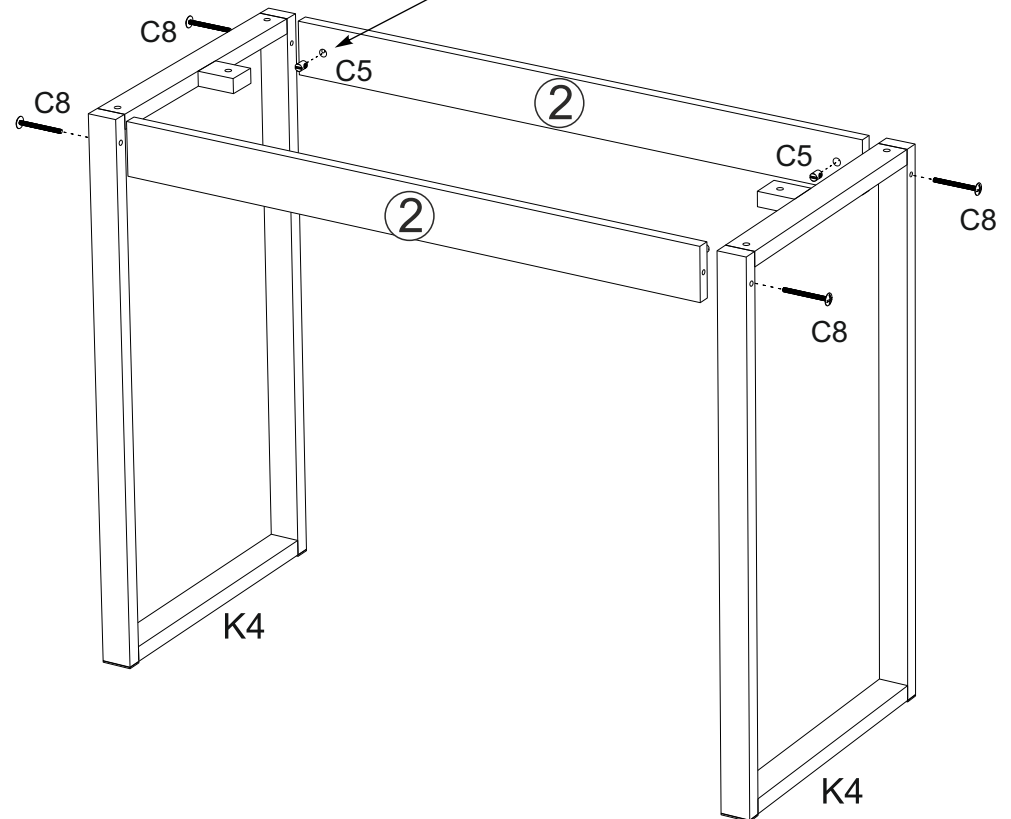

Writing desk "LOFT-1"

Стіл письмовий "ЛОФТ-1"

1

2