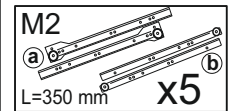

(ENG) Dressing table "Tryumo-5"

(UA) Трюмо "Трюмо-5"

No	axb	x
1	600x380	1
2	1170x600	1
3	733x295	2
4	400x420	2
5	864x400	1
6	864x400	1
7	864x400	1
8	864x400	1
9	368x60	2

No	axb	x
10	400x368	1
11	380x366	1
12	150x600	1
13	597x396	1
14	197x396	5
15	350x100	10
16	311x100	5
17	343x360	5
18	817x397	2
19	368x80	2
20	776x596	1
21	688x273	1
22	688x273	1

"Трюмо-5"  
"Трюмо-5"

1

2

3

2

**4** "Трюмо-5"  
"Трюмо-5"

M2  
a b  
L=350 mm x5

- |          |                    |                       |                 |
|----------|--------------------|-----------------------|-----------------|
| U<br>x2  | K2<br>x8           | L<br>x2               | A1<br>∅ 8x30 x4 |
| H1<br>x1 | N3<br>∅ 4x35 mm x2 | E3<br>∅ 3.5x16 mm x24 | J<br>x4         |

**6**

- |                      |
|----------------------|
| R<br>x1              |
| B1<br>∅ 6,4x50mm x12 |

**5**

- |                 |                      |         |          |
|-----------------|----------------------|---------|----------|
| A1<br>∅ 8x30 x8 | B1<br>∅ 6,4x50mm x12 | R<br>x1 | B<br>x12 |
|-----------------|----------------------|---------|----------|