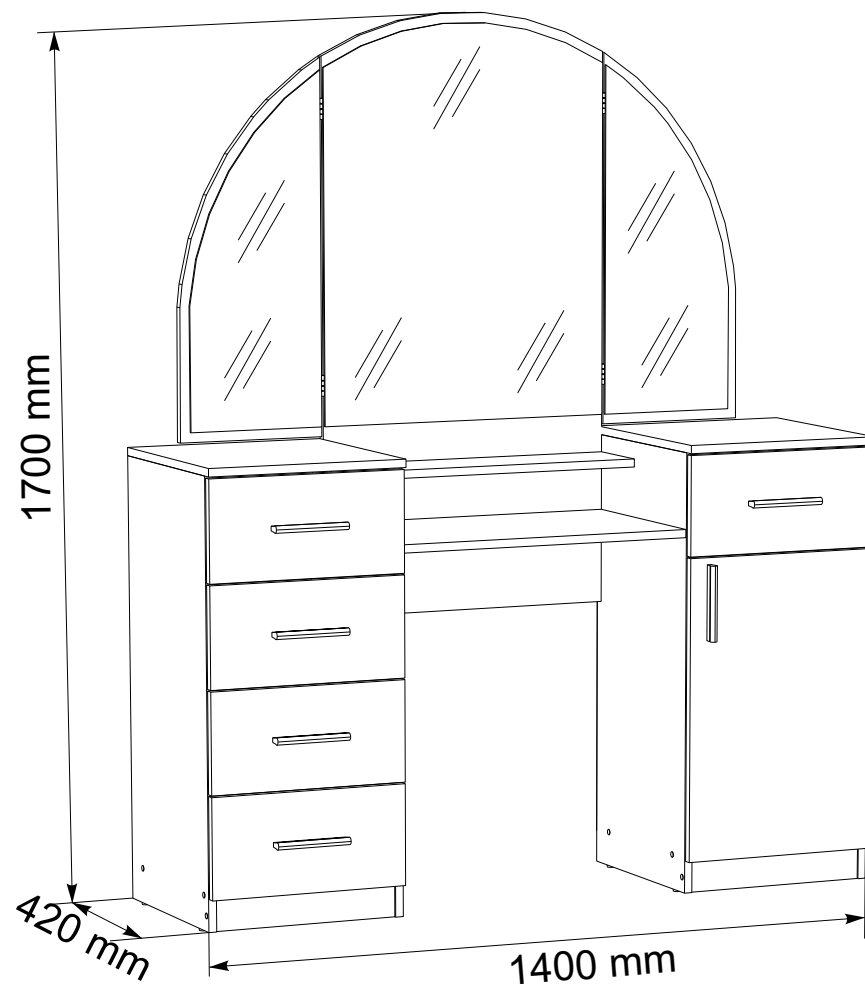

(ENG) Dressing table "Tryumo-5"

(UA) Трюмо "Трюмо-5"

No	axb	x
1	600x380	1
2	1170x600	1
3	733x295	2
4	400x420	2
5	864x400	1
6	864x400	1
7	864x400	1
8	864x400	1
9	368x60	2

No	axb	x
10	400x368	1
11	380x366	1
12	150x600	1
13	597x396	1
14	197x396	5
15	350x100	10
16	311x100	5
17	343x360	5
18	817x397	2
19	368x80	2
20	776x596	1
21	688x273	1
22	688x273	1

"Трюмо-5"  
"Трюмо-5"

1

2

3

2

**4** "Трюмо-5"  
"Трюмо-5"

M2  
a b  
L=350 mm x5

- |          |                    |                       |                 |
|----------|--------------------|-----------------------|-----------------|
| U<br>x2  | K2<br>x8           | L<br>x2               | A1<br>∅ 8x30 x4 |
| H1<br>x1 | N3<br>∅ 4x35 mm x2 | E3<br>∅ 3.5x16 mm x24 | J<br>x4         |

**6**

- |                      |
|----------------------|
| R<br>x1              |
| B1<br>∅ 6,4x50mm x12 |

**5**

- |                 |                      |         |          |
|-----------------|----------------------|---------|----------|
| A1<br>∅ 8x30 x8 | B1<br>∅ 6,4x50mm x12 | R<br>x1 | B<br>x12 |
|-----------------|----------------------|---------|----------|