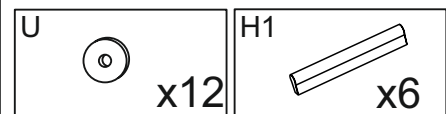

(ENG) Dressing table "Tryumo-5"

(UA) Трюмо "Трюмо-5"

No	axb	x
1	600x380	1
2	1170x600	1
3	733x295	2
4	400x420	2
5	864x400	1
6	864x400	1
7	864x400	1
8	864x400	1
9	368x60	2

No	axb	x
10	400x368	1
11	380x366	1
12	150x600	1
13	597x396	1
14	197x396	5
15	350x100	10
16	311x100	5
17	343x360	5
18	817x397	2
19	368x80	2
20	776x596	1
21	688x273	1
22	688x273	1

"Трюмо-5"  
"Трюмо-5"

1

2

3

2

**4** "Трюмо-5"  
"Трюмо-5"

M2  
a b  
L=350 mm x5

- |          |                    |                       |                 |
|----------|--------------------|-----------------------|-----------------|
| U<br>x2  | K2<br>x8           | L<br>x2               | A1<br>∅ 8x30 x4 |
| H1<br>x1 | N3<br>∅ 4x35 mm x2 | E3<br>∅ 3.5x16 mm x24 | J<br>x4         |

**6**

- |                      |
|----------------------|
| R<br>x1              |
| B1<br>∅ 6,4x50mm x12 |

**5**

- |                 |                      |         |          |
|-----------------|----------------------|---------|----------|
| A1<br>∅ 8x30 x8 | B1<br>∅ 6,4x50mm x12 | R<br>x1 | B<br>x12 |
|-----------------|----------------------|---------|----------|