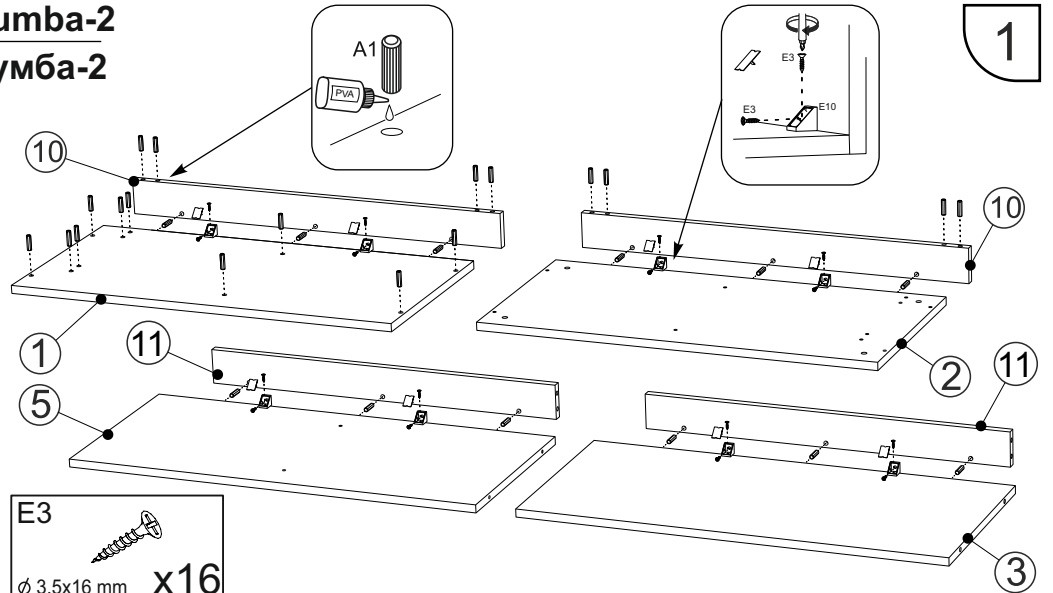

MG-1 Tumba-2 МГ-1 Тумба-2

1

2

2