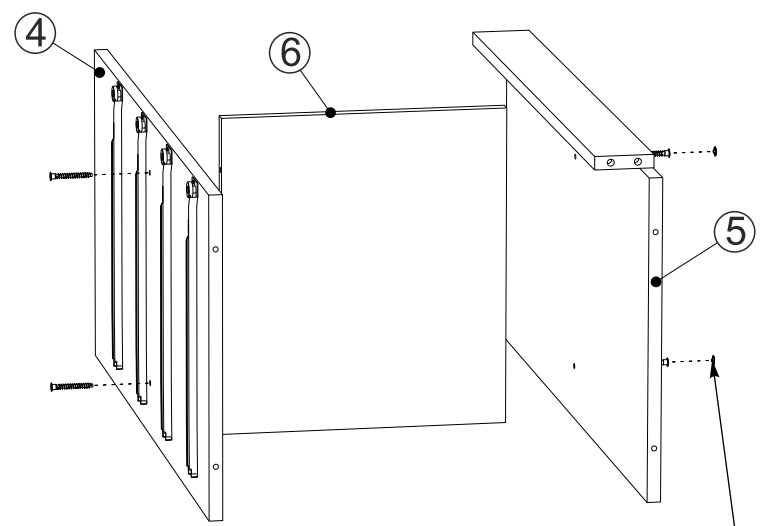

3

MG-1 Tumba-2
МГ-1 Тумба-2

5

- **B1** $\phi 6,4 \times 50 \text{mm}$ **x4**
- **R** **x1**
- **B** **x4**

- **R5** **x2**
  L=746mm

- **Q** **x50**

- **K** **x4**

4

- **R** **x1**

- **B1** $\phi 6,4 \times 50 \text{mm}$ **x10**

- **M2** **x4**
  L=350 mm

- **E3** $\phi 3.5 \times 16 \text{mm}$ **x8**

6

3