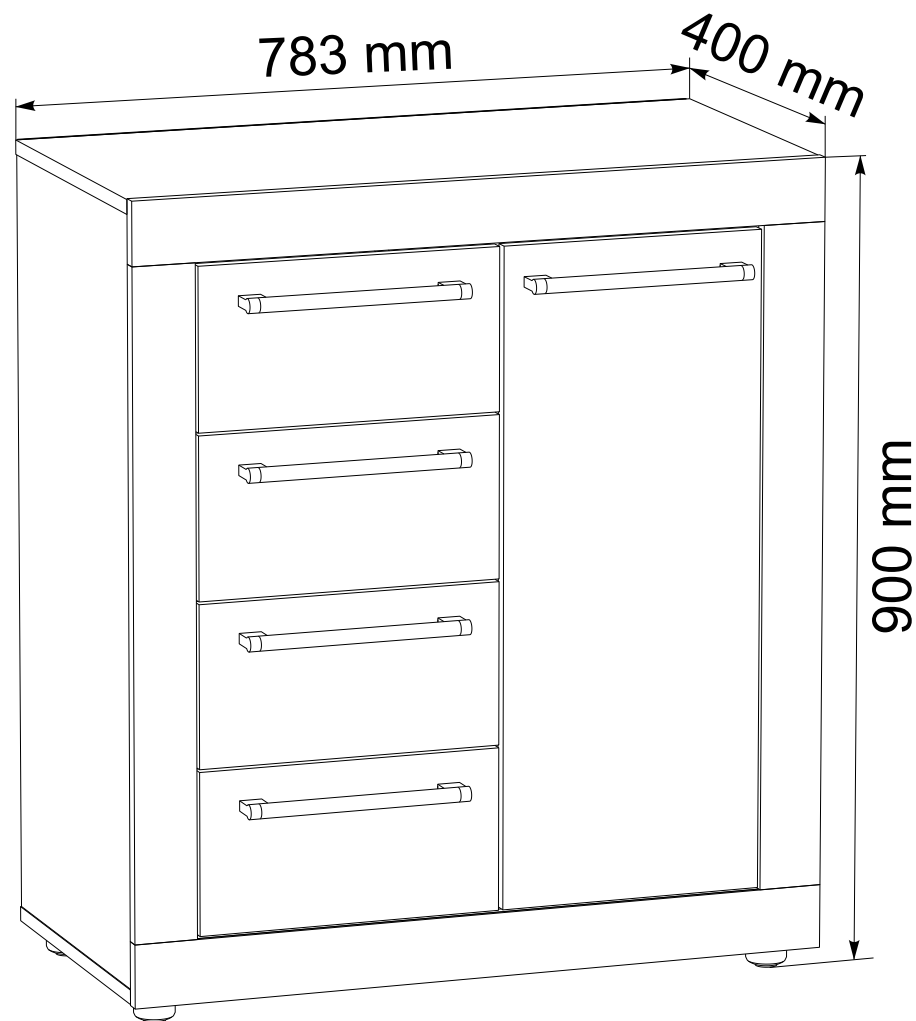

Модульна вітальня МГ-1 Тумба-2