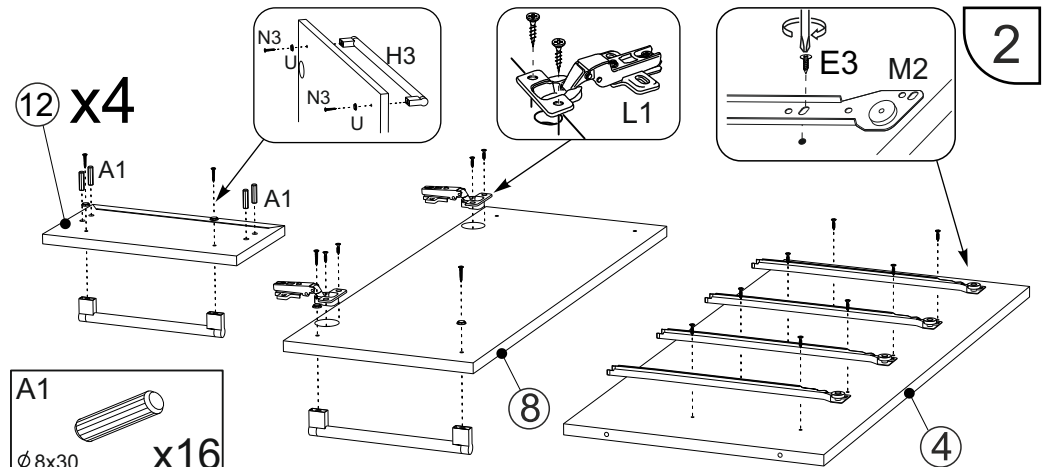

MG-1 Tumba-2 МГ-1 Тумба-2

1

2

2