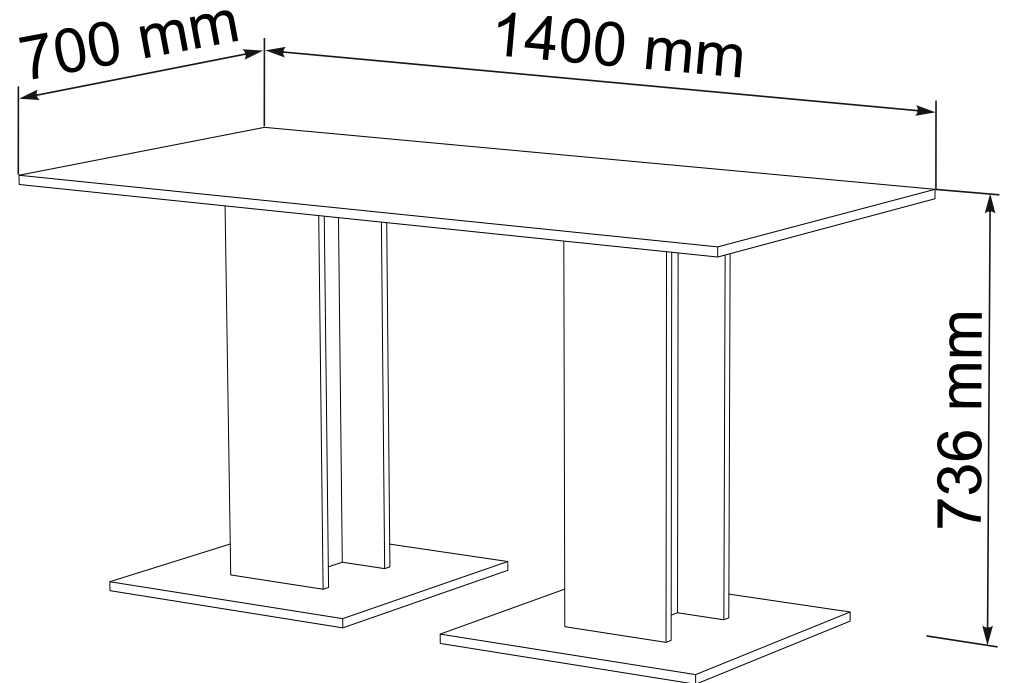

(ENG)

Kitchen table "KS-8"

(UA)

Кухонний стіл "КС-8"

№	a x b	x
1	700x1400	1
2	704x200	4
3	704x168	2
4	500x500	2

Kitchen table "KS-8"
Кухонний стіл "КС-8"

x2

1

2

2

3

Kitchen table "KS-8" Кухонний стіл "КС-8"

- 8x E10
- 16x E3
- ϕ 3.5x16 mm
