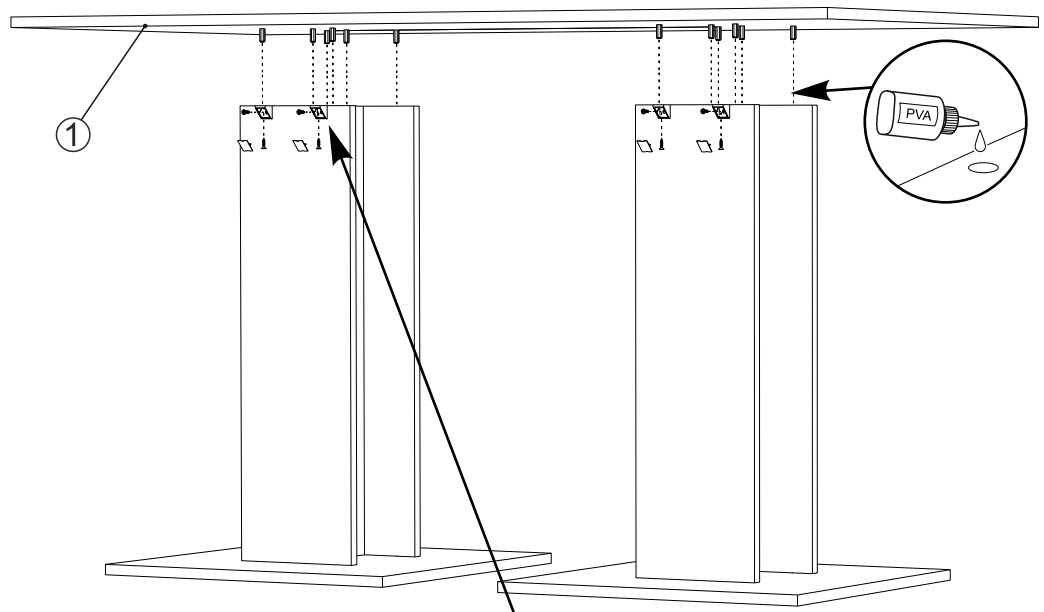

(ENG)

Kitchen table "KS-8"

(UA)

Кухонний стіл "КС-8"

№	a x b	x
1	700x1400	1
2	704x200	4
3	704x168	2
4	500x500	2

Kitchen table "KS-8"
Кухонний стіл "КС-8"

x2

1

2

2

3

Kitchen table "KS-8" Кухонний стіл "КС-8"

- 8x E10
- 16x E3
- ϕ 3.5x16 mm
