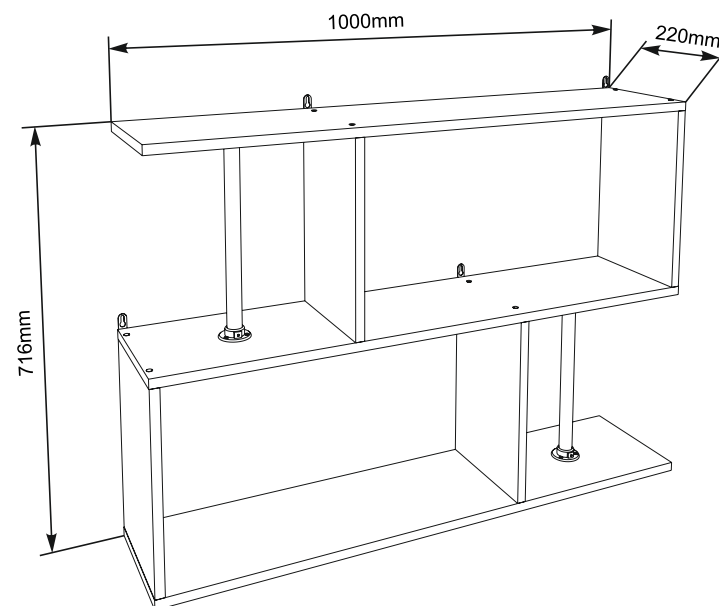

12x  $\phi 3,5 \times 25 \text{mm}$ E1	2x  $\phi 25 \text{mm}$ $L=334 \text{mm}$ R2	1x  R3
4x  S3	12x  $\phi 3,5 \times 16 \text{mm}$ E3	4x  F3
1x  R	16x  $\phi 6,4 \times 50 \text{mm}$ B1	16x  B

No	axb	x
1	1000x220	1
2	1000x220	1
3	1000x220	1
4	334x220	4

(ENG)

(UA)

Shelf "P-9"

Полиця "П-9"

Shelf "P-9"
Полиця "П-9"

2

Shelf "P-9"
Полиця "П-9"

12x
Ø 3.5x16 mm E3

12x
Ø 3,5x25mm E1

1x
R3

4x
S3

2x
L=334mm R2

4x
F3