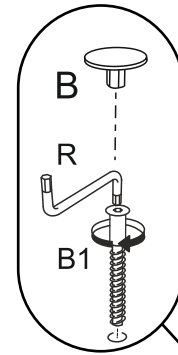

12x  $\phi 3,5 \times 25 \text{mm}$ E1	2x  $\phi 25 \text{mm}$ $L=334 \text{mm}$ R2	1x  R3
4x  S3	12x  $\phi 3,5 \times 16 \text{mm}$ E3	4x  F3
1x  R	16x  $\phi 6,4 \times 50 \text{mm}$ B1	16x  B

No	axb	x
1	1000x220	1
2	1000x220	1
3	1000x220	1
4	334x220	4

(ENG)

(UA)

Shelf "P-9"

Полиця "П-9"

Shelf "P-9"
Полиця "П-9"

2

Shelf "P-9"
Полиця "П-9"

12x
Ø 3.5x16 mm E3

12x
Ø 3,5x25mm E1

1x
R3

4x
S3

2x
L=334mm R2

4x
F3