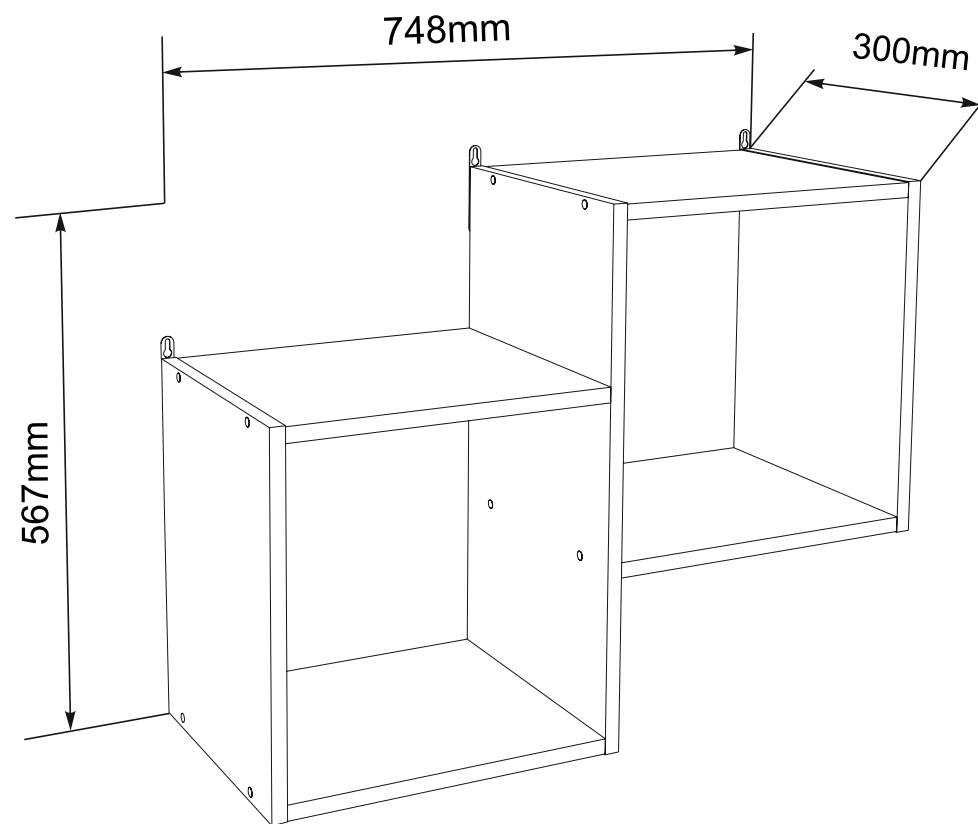

Shelf "P-2"

Полиця "П-2"