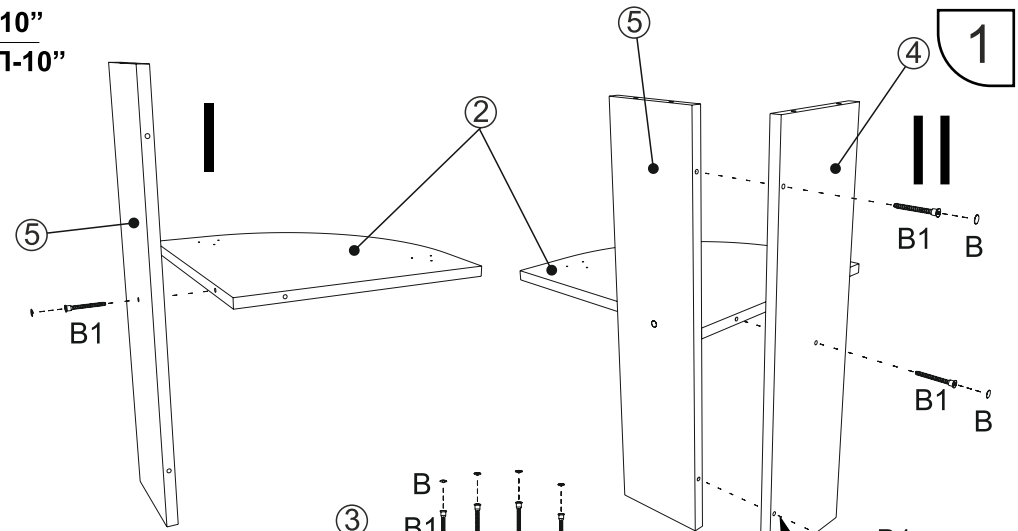

ENG

Shelf "P-10"

UA

Полиця "П-10"

4x  S6	8x  F3	4x  E8
12x  ø 6,4x50mm B1	32x  ø 3.5x16 mm E3	4x  ø 25mm L=300mm R2
12x  B	1x  R	1x  R3

№	axb	x
1	416x416	1
2	400x400	1
3	416x416	1
4	616x166	1
5	616x150	1

Shelf "P-10"
Полиця "П-10"

2

Shelf "P-10"
Полиця "П-10"

- 4x S6
- 8x E3
Ø 3.5x16 mm