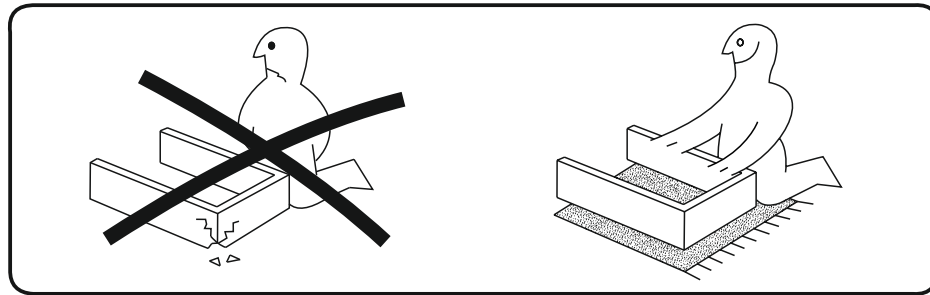

ENG

Shelf "P-10"

UA

Полиця "П-10"

4x  S6	8x  F3	4x  E8
12x  ø 6,4x50mm B1	32x  ø 3.5x16 mm E3	4x  ø 25mm L=300mm R2
12x  B	1x  R	1x  R3

№	axb	x
1	416x416	1
2	400x400	1
3	416x416	1
4	616x166	1
5	616x150	1

Shelf "P-10"
Полиця "П-10"

2

Shelf "P-10"
Полиця "П-10"

- 4x S6
- 8x E3
Ø 3.5x16 mm