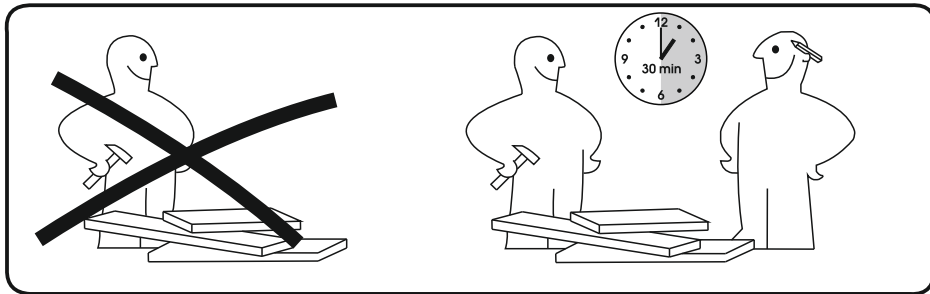

ENG

Shelf "P-10"

UA

Полиця "П-10"

4x  S6	8x  F3	4x  E8
12x  ø 6,4x50mm B1	32x  ø 3.5x16 mm E3	4x  ø 25mm L=300mm R2
12x  B	1x  R	1x  R3

№	axb	x
1	416x416	1
2	400x400	1
3	416x416	1
4	616x166	1
5	616x150	1

Shelf "P-10"
Полиця "П-10"

2

Shelf "P-10"
Полиця "П-10"

- 4x S6
- 8x E3
Ø 3.5x16 mm