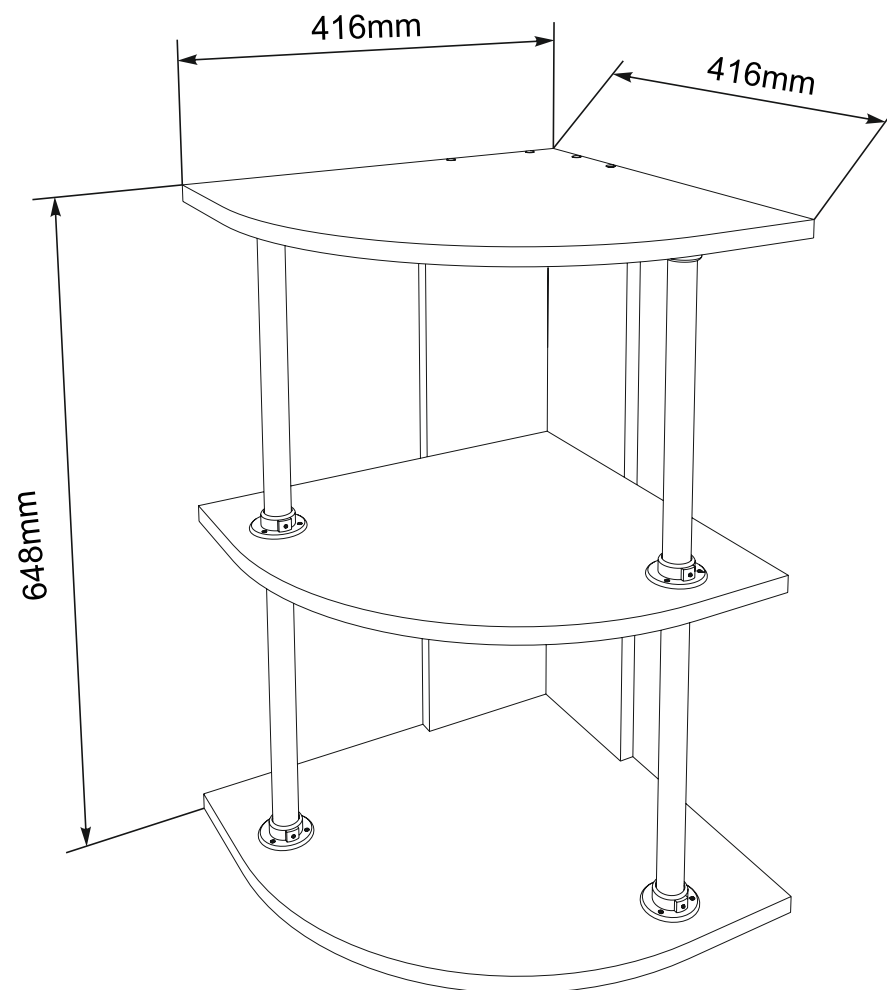

ENG

Shelf "P-10"

UA

Полиця "П-10"

4x  S6	8x  F3	4x  E8
12x  ø 6,4x50mm B1	32x  ø 3.5x16 mm E3	4x  ø 25mm L=300mm R2
12x  B	1x  R	1x  R3

№	axb	x
1	416x416	1
2	400x400	1
3	416x416	1
4	616x166	1
5	616x150	1

Shelf "P-10"
Полиця "П-10"

2

Shelf "P-10"
Полиця "П-10"

- 4x S6
- 8x E3
Ø 3.5x16 mm