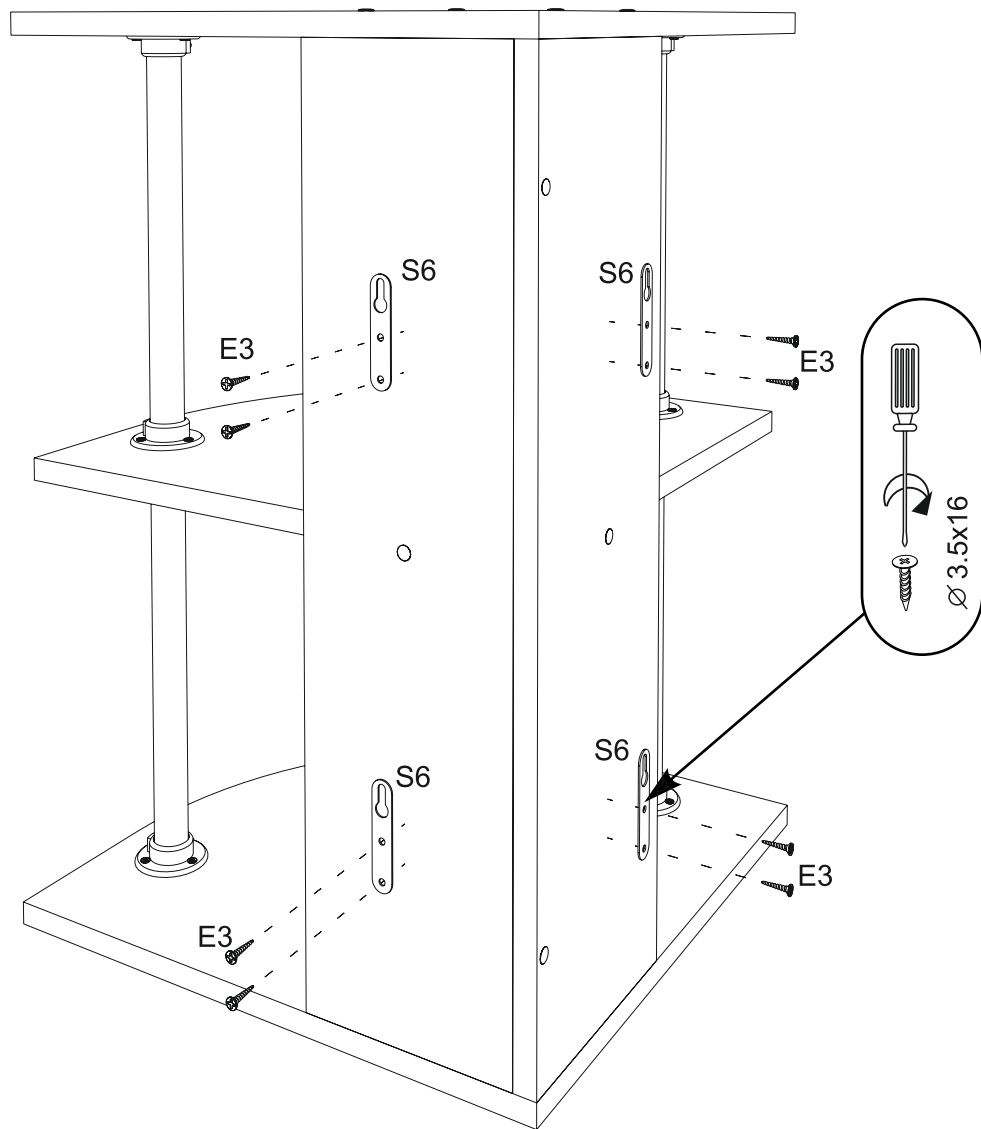

ENG

Shelf "P-10"

UA

Полиця "П-10"

4x  S6	8x  F3	4x  E8
12x  ø 6,4x50mm B1	32x  ø 3.5x16 mm E3	4x  ø 25mm L=300mm R2
12x  B	1x  R	1x  R3

№	axb	x
1	416x416	1
2	400x400	1
3	416x416	1
4	616x166	1
5	616x150	1

Shelf "P-10"
Полиця "П-10"

2

Shelf "P-10"
Полиця "П-10"

- 4x S6
- 8x E3
Ø 3.5x16 mm