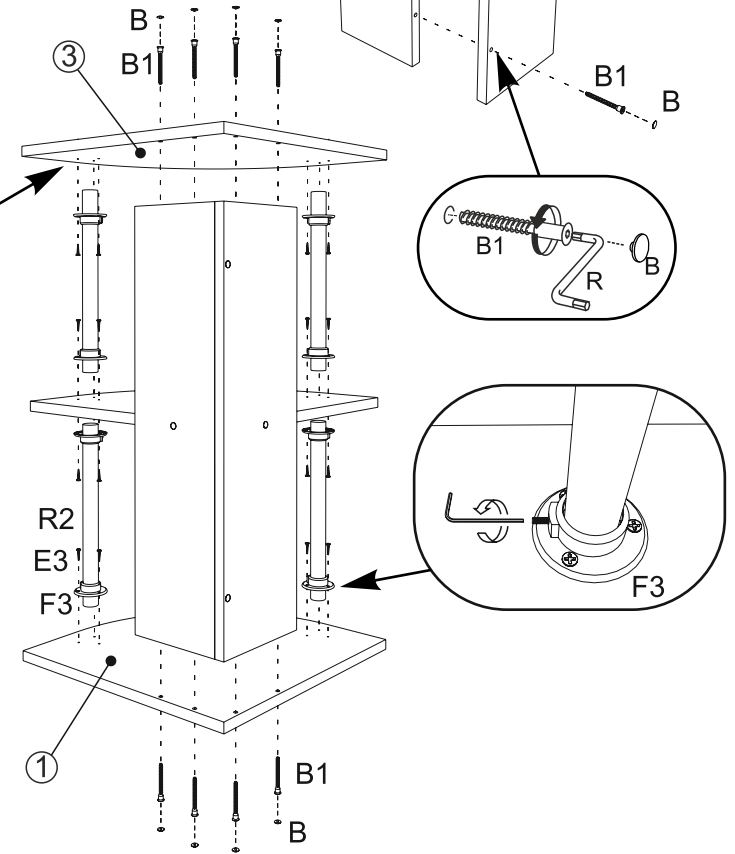

ENG

Shelf "P-10"

UA

Полиця "П-10"

4x  S6	8x  F3	4x  E8
12x  ø 6,4x50mm B1	32x  ø 3.5x16 mm E3	4x  ø 25mm L=300mm R2
12x  B	1x  R	1x  R3

№	axb	x
1	416x416	1
2	400x400	1
3	416x416	1
4	616x166	1
5	616x150	1

Shelf "P-10"
Полиця "П-10"

2

Shelf "P-10"
Полиця "П-10"

- 4x S6
- 8x E3
Ø 3.5x16 mm