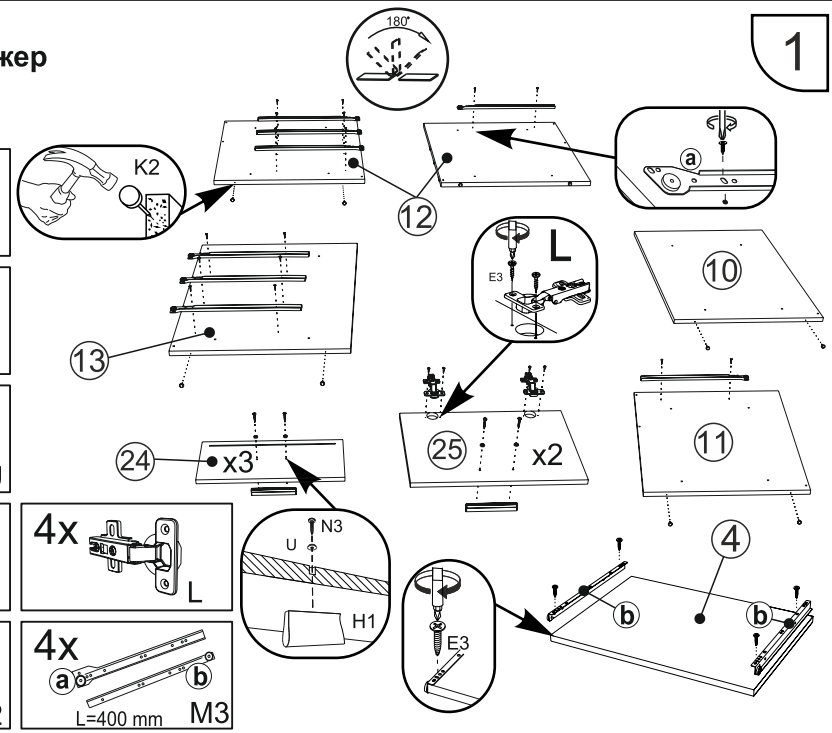

Computer desk - Manager Стіл комп'ютерний- Менеджер

1

10x
Ø 4x35 mm N3

5x
H1

10x
U

28x
Ø 3.5x16 mm E3

8x
K2

4x
L

4x
L=400 mm M3

2

20x
Ø 6,4x50mm B1

20x
B

1x
R

2

3

Computer desk - Manager Стіл комп'ютерний- Менеджер