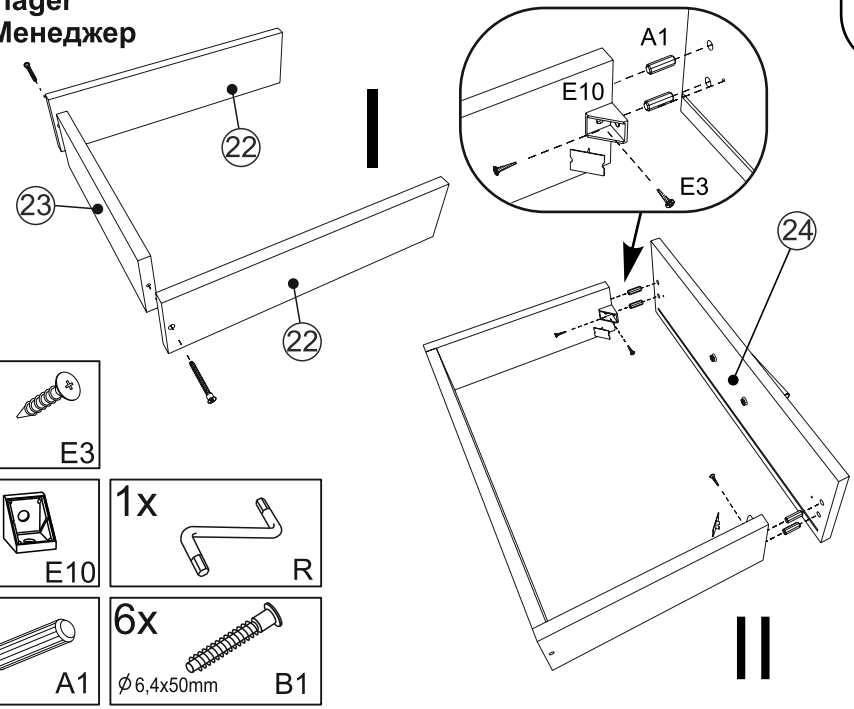

- 12x $\phi 3,5 \times 16 \text{mm}$ E3
- 6x E10
- 1x R
- 12x $\phi 8 \times 30$ A1
- 6x $\phi 6,4 \times 50 \text{mm}$ B1

4