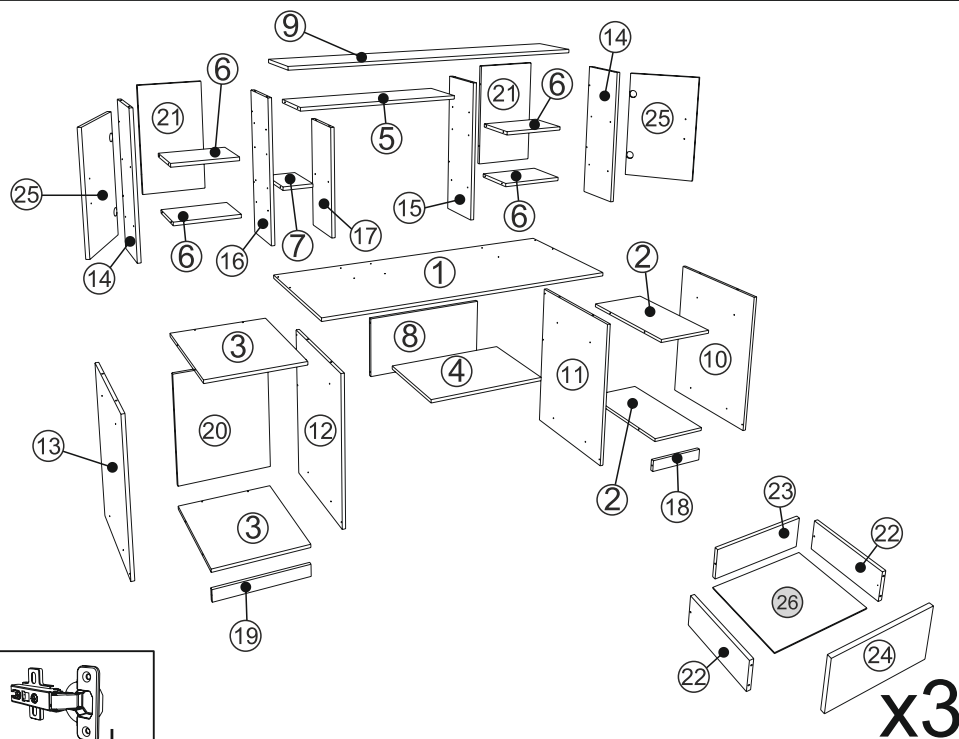

(ENG)

Computer desk - Manager

(UA)

Стіл комп'ютерний- Менеджер

No	a x b	x	No	a x b	x
1	1400x598	1	16	650x230	1
2	550x294	2	17	500x230	1
3	550x448	2	18	294x60	1
4	565x400	1	19	448x60	1
5	744x230	1	20	556x448	1
6	294x214	4	21	508x294	2
7	230x138	1	22	400x160	6
8	590x300	1	23	391x160	3
9	1400x252	1	24	476x188	3
10	740x550	1	25	503x322	2
11	740x550	1	26	420x405	3
12	740x550	1	27		
13	740x550	1	28		
14	650x230	2	29		
15	650x230	1	30