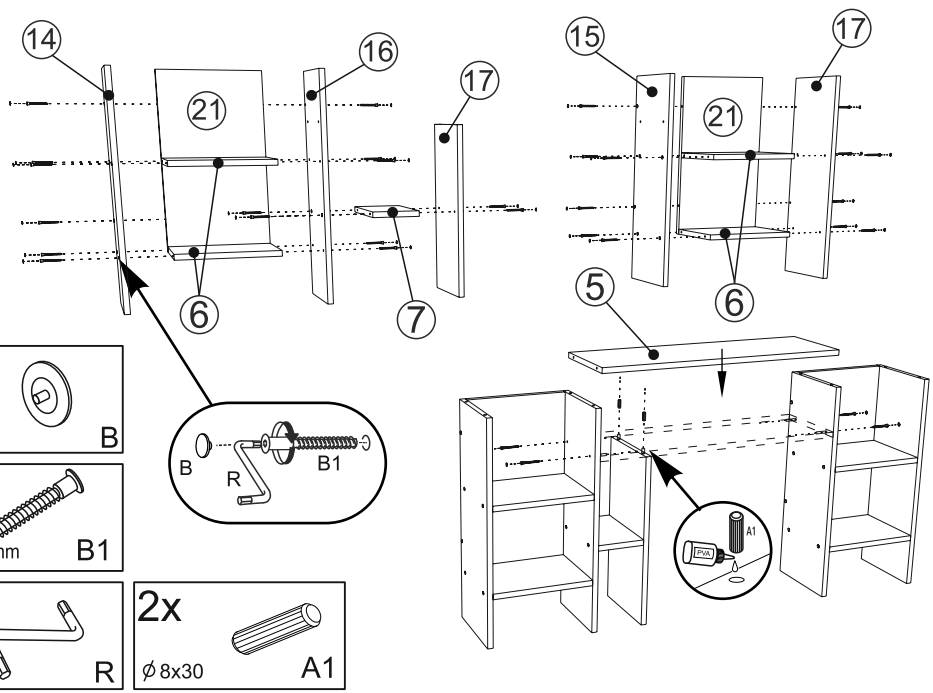

- 32x B
- 32x $\phi 6,4 \times 50 \text{mm}$ B1
- 1x R
- 2x $\phi 8 \times 30$ A1

6