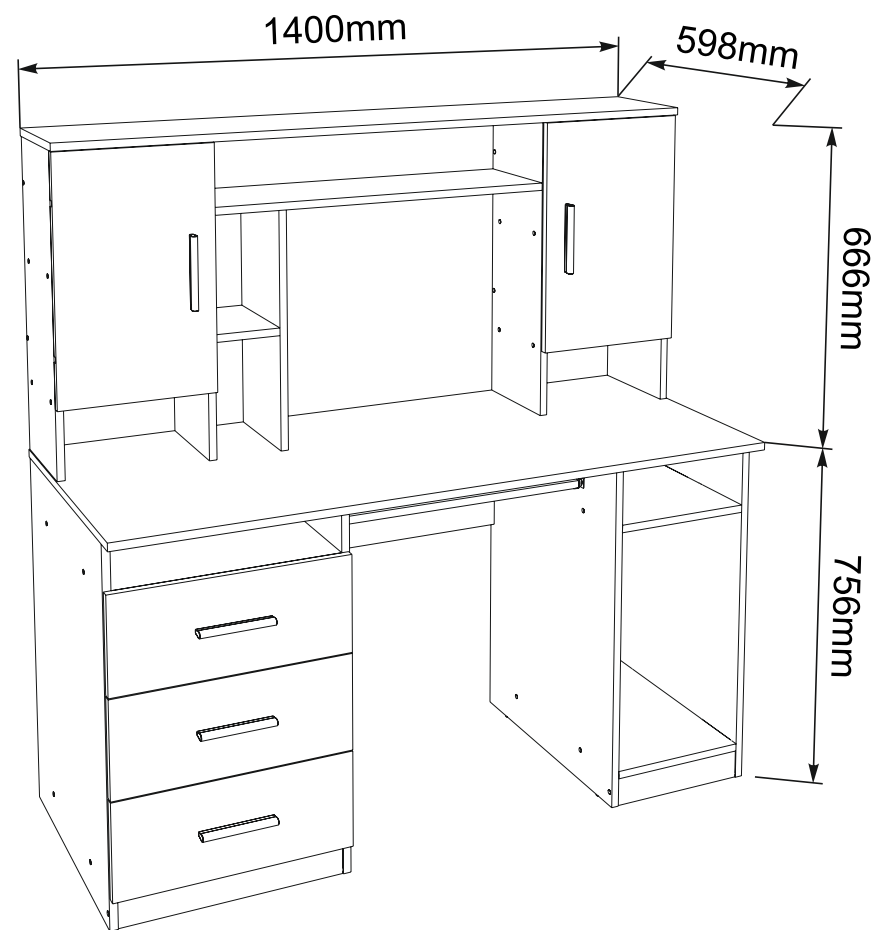

(ENG)

Computer desk - Manager

(UA)

Стіл комп'ютерний- Менеджер

No	a x b	x	No	a x b	x
1	1400x598	1	16	650x230	1
2	550x294	2	17	500x230	1
3	550x448	2	18	294x60	1
4	565x400	1	19	448x60	1
5	744x230	1	20	556x448	1
6	294x214	4	21	508x294	2
7	230x138	1	22	400x160	6
8	590x300	1	23	391x160	3
9	1400x252	1	24	476x188	3
10	740x550	1	25	503x322	2
11	740x550	1	26	420x405	3
12	740x550	1	27		
13	740x550	1	28		
14	650x230	2	29		
15	650x230	1	30		

Computer desk - Manager Стіл комп'ютерний- Менеджер

1

10x
Ø 4x35 mm N3

5x
H1

10x
U

28x
Ø 3.5x16 mm E3

8x
K2

4x
L

4x
L=400 mm M3

2

20x
Ø 6,4x50mm B1

20x
B

1x
R

2

3

Computer desk - Manager Стіл комп'ютерний- Менеджер