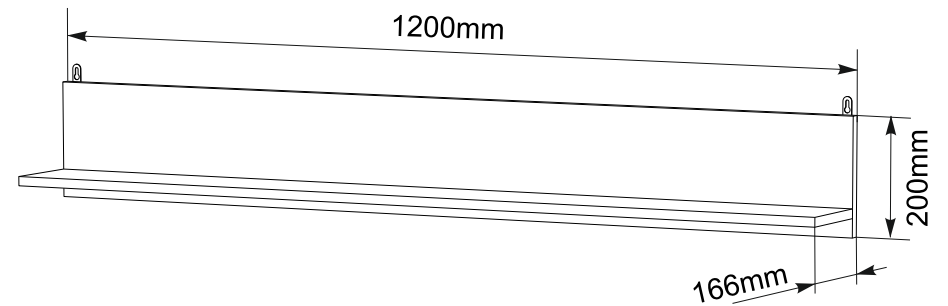

Shelf "P-24"

Полиця "П-24"