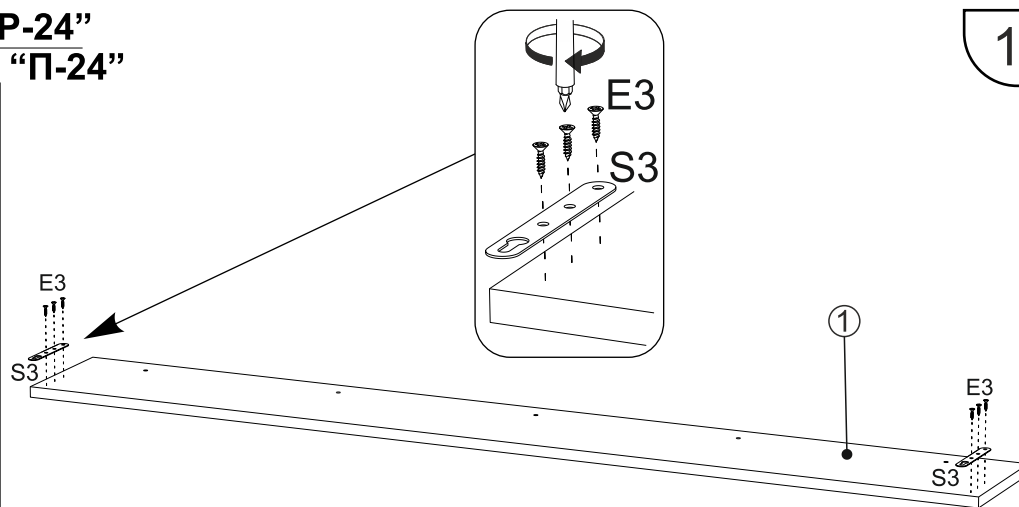

Shelf "P-24" Полиця "П-24"

1

2

2