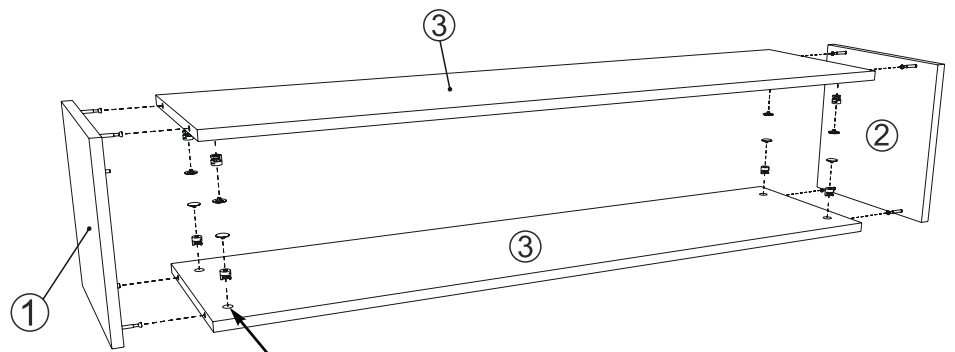

- 4x ϕ 3.5x16 mm E3
- 1x J
- 2x L4
- 8x 6x43 mm C1

2