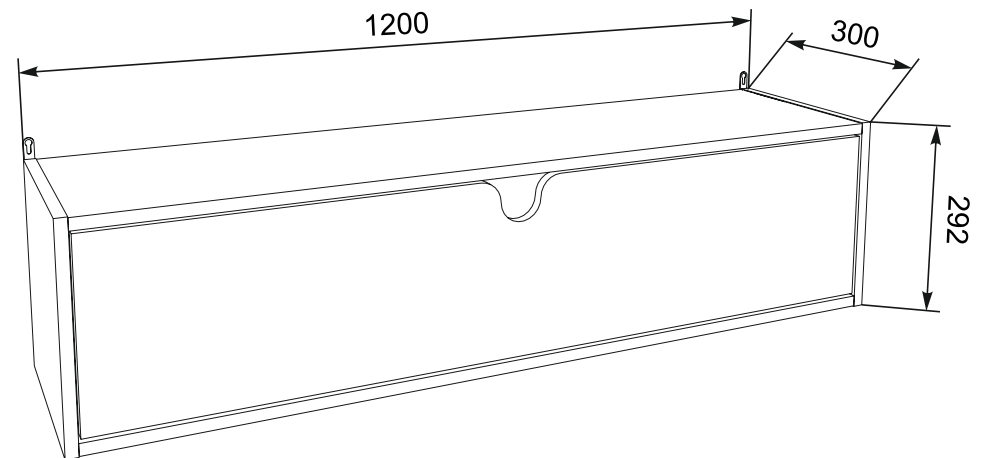

16x φ 3.5x16 mm E3	6x φ 3,5x25mm E1	2x E8
8x 16 mm D1	2x L3	2x S3
8x 6x43 mm C1	2x L4	1x J
8x D	1x R	30x Q

№	axb	x
1	300x292	1
2	300x292	1
3	1168x300	2
4	1196x286	1
5	1162x250	1

ENG

UA

Modular living room MG-7 Tumba wall МГ-7 Тумба навісна