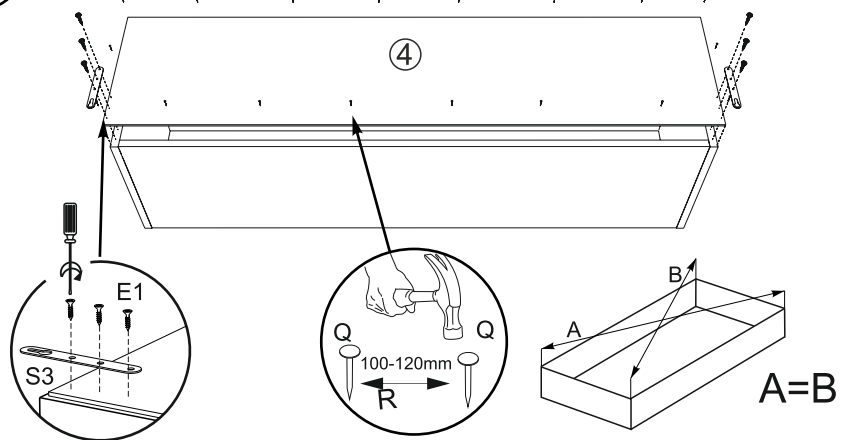

3

MG-7 Tumba wall
МГ-7 Тумба навісна

5