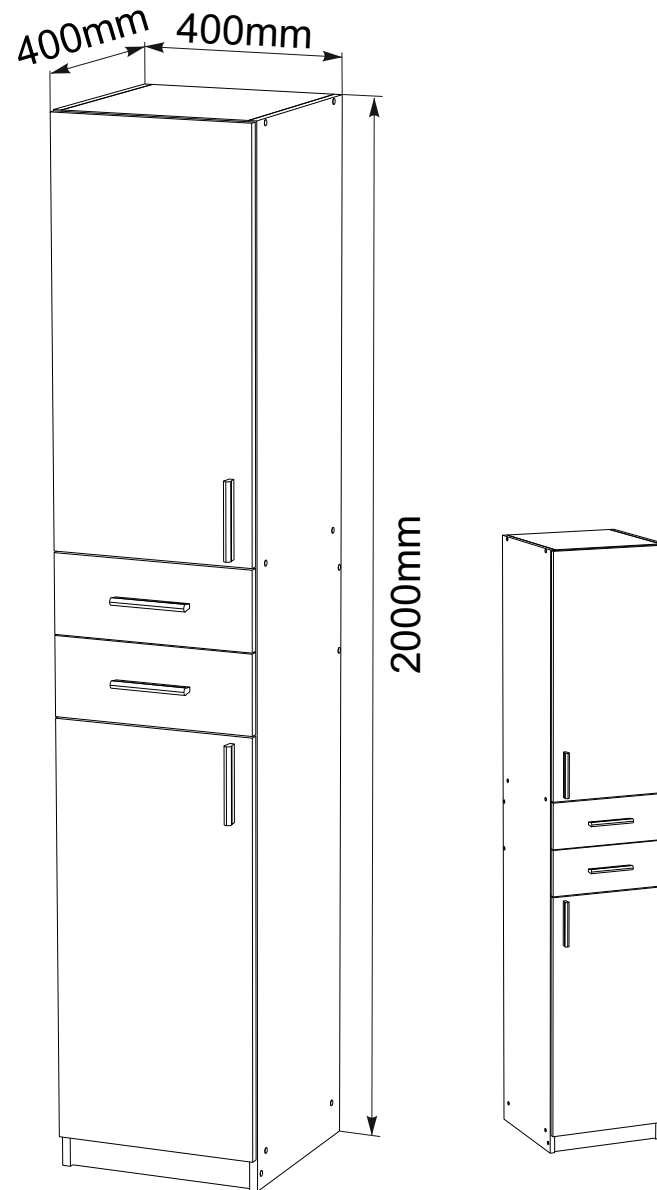

22x φ6,4x50mm B1	16x J	4x E10
22x B	60x φ 3.5x16 mm E3	2x L=300 mm M7
1x R	8x φ 4x35 mm N3	40x Q
4x K2	4x H1	8x φ 8x30 A1
4x L	8x U	

No	axb	x
1	368x400	3
2	368x390	4
3	2000x400	1
4	2000x400	1
5	368x100	1
6	928x396	2
7	368x60	1
8	810x396	2
9	350x100	4
10	311x100	2
11	339x355	2
12	396x155	2

■ - DVP/ДВП

(ENG)

Bookcase "Penal-3 NEW"

(UA)

Шафа книжкова "Пенал-3 NEW"

Penal-3 NEW
Пенал-3 NEW

1

2x
L=300 mm M7