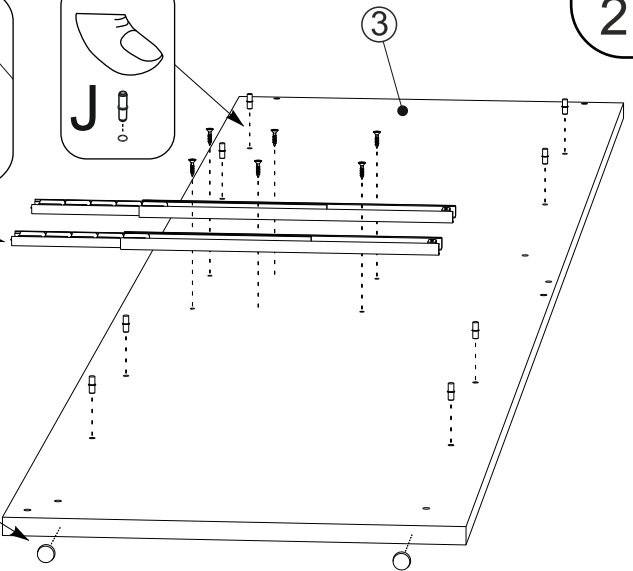

2x
L=300 mm M7

6x
Ø 3.5x16 mm E3

2x
K2

8x
J

2