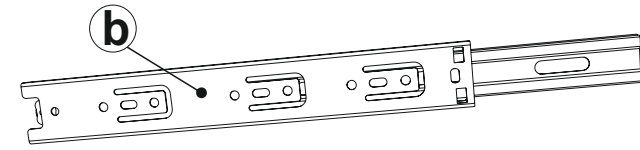

22x φ6,4x50mm B1	16x J	4x E10
22x B	60x φ 3.5x16 mm E3	2x L=300 mm M7
1x R	8x φ 4x35 mm N3	40x Q
4x K2	4x H1	8x φ 8x30 A1
4x L	8x U	

No	axb	x
1	368x400	3
2	368x390	4
3	2000x400	1
4	2000x400	1
5	368x100	1
6	928x396	2
7	368x60	1
8	810x396	2
9	350x100	4
10	311x100	2
11	339x355	2
12	396x155	2

■ - DVP/ДВП

(ENG)

Bookcase "Penal-3 NEW"

(UA)

Шафа книжкова "Пенал-3 NEW"

Penal-3 NEW
Пенал-3 NEW

1

2x
L=300 mm M7