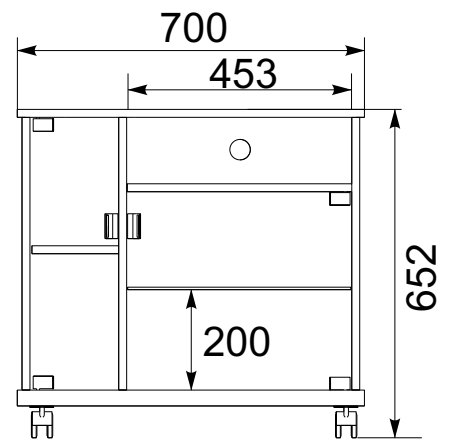

Тумба під ТВ "NEW Амбасадор"

<u>Вага:</u>	
Амбасадор NEW	17,0 +/- 10% кг.
Ст.-пол. 270x450 мм	1,20 кг.
Ст.-фас. Г Карат	1,80 кг.
Ст.-фас. Г МЛД	0,80 кг.
Загальна вага	20,80 +/- 10% кг
<u>Кількість упаковок:</u>	1 шт. скло окремо
<u>Розмір упаковок:</u>	
ширина	702 мм.
глибина	430 мм.
висота	118 мм.
<u>Комплектуючі:</u>	скло.
<u>Скло:</u>	
Скло-полиця	270x450 мм.
Ск.-фасад Г "Карат"	448x391 мм.
Ск.-фасад Г "МЛД"	538x170 мм.
<u>ДВП:</u>	
дет. №8 470x407 мм	1 шт.
дет. №9 470x140 мм	1 шт.
дет. №10 550x195 мм	1 шт.
<u>Фурнітура:</u>	
Ніжка: Ролік D40 мм з пластиною	4 шт.

Перелік та розмір деталей виробу

№	a x b	x
1	700x430x32	1
2	700x430	1
3	453x350	1
4	550x295	1
5	550x295	1
6	550x295	1
7	270x175	1
8	470x407	1
9	470x140	1
10	550x195	1
11	448x391	1
12	538x170	1
13	450x270	1