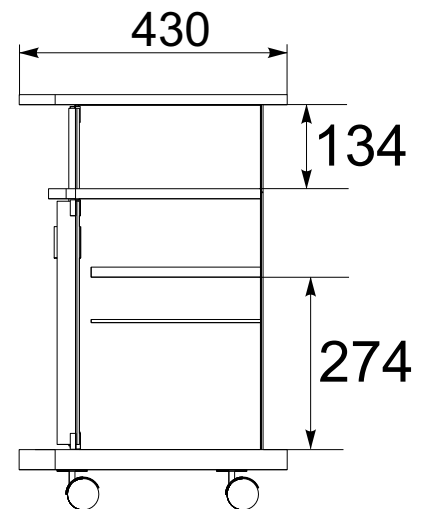

Тумба під ТВ "NEW Амбасадор"

<u>Вага:</u>	
Амбасадор NEW	17,0 +/- 10% кг.
Ст.-пол. 270x450 мм	1,20 кг.
Ст.-фас. Г Карат	1,80 кг.
Ст.-фас. Г МЛД	0,80 кг.
Загальна вага	20,80 +/- 10% кг
<u>Кількість упаковок:</u>	1 шт. скло окремо
<u>Розмір упаковок:</u>	
ширина	702 мм.
глибина	430 мм.
висота	118 мм.
<u>Комплектуючі:</u>	скло.
<u>Скло:</u>	
Скло-полиця	270x450 мм.
Ск.-фасад Г "Карат"	448x391 мм.
Ск.-фасад Г "МЛД"	538x170 мм.
<u>ДВП:</u>	
дет. №8 470x407 мм	1 шт.
дет. №9 470x140 мм	1 шт.
дет. №10 550x195 мм	1 шт.
<u>Фурнітура:</u>	
Ніжка: Ролік D40 мм з пластиною	4 шт.

Перелік та розмір деталей виробу

№	a x b	x
1	700x430x32	1
2	700x430	1
3	453x350	1
4	550x295	1
5	550x295	1
6	550x295	1
7	270x175	1
8	470x407	1
9	470x140	1
10	550x195	1
11	448x391	1
12	538x170	1
13	450x270	1