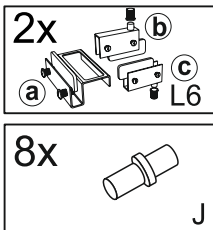

Німфея альба