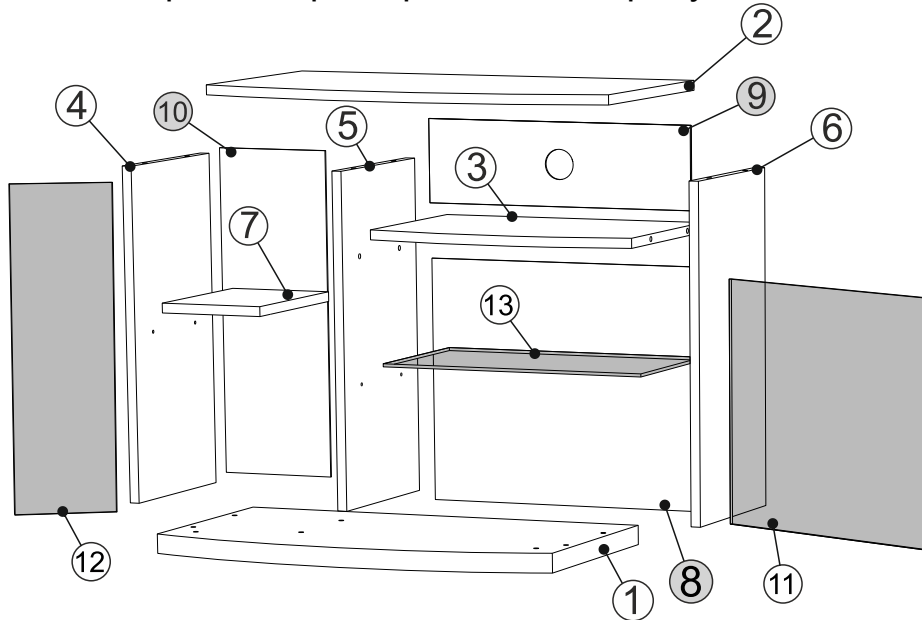

Тумба під ТВ "NEW Амбасадор"

<u>Вага:</u>	
Амбасадор NEW	17,0 +/- 10% кг.
Ст.-пол. 270x450 мм	1,20 кг.
Ст.-фас. Г Карат	1,80 кг.
Ст.-фас. Г МЛД	0,80 кг.
Загальна вага	20,80 +/- 10% кг
<u>Кількість упаковок:</u>	1 шт. скло окремо
<u>Розмір упаковок:</u>	
ширина	702 мм.
глибина	430 мм.
висота	118 мм.
<u>Комплектуючі:</u>	скло.
<u>Скло:</u>	
Скло-полиця	270x450 мм.
Ск.-фасад Г "Карат"	448x391 мм.
Ск.-фасад Г "МЛД"	538x170 мм.
<u>ДВП:</u>	
дет. №8 470x407 мм	1 шт.
дет. №9 470x140 мм	1 шт.
дет. №10 550x195 мм	1 шт.
<u>Фурнітура:</u>	
Ніжка: Ролік D40 мм з пластиною	4 шт.

Перелік та розмір деталей виробу

№	a x b	x
1	700x430x32	1
2	700x430	1
3	453x350	1
4	550x295	1
5	550x295	1
6	550x295	1
7	270x175	1
8	470x407	1
9	470x140	1
10	550x195	1
11	448x391	1
12	538x170	1
13	450x270	1