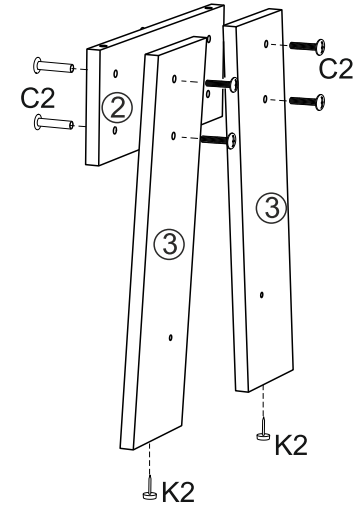

8x

 ø 6,4x50mm B1

8x

 B

4x

 K2

8x

 M6 C2

No	axb	x
1	900x450	1
2	340x130	2
3	454x130	4
4	736x130	1
5	768x320	1

(ENG)

Coffee table Jazz

(UA)

Стіл журнальний Джаз

Coffee table Jazz

Стіл журнальний Джаз

1

2

2

3

4x
∅8x30
A1

Coffee table Jazz
Стіл журнальний Джаз

4

4x
E10

8x
∅ 3.5x16 mm
E3