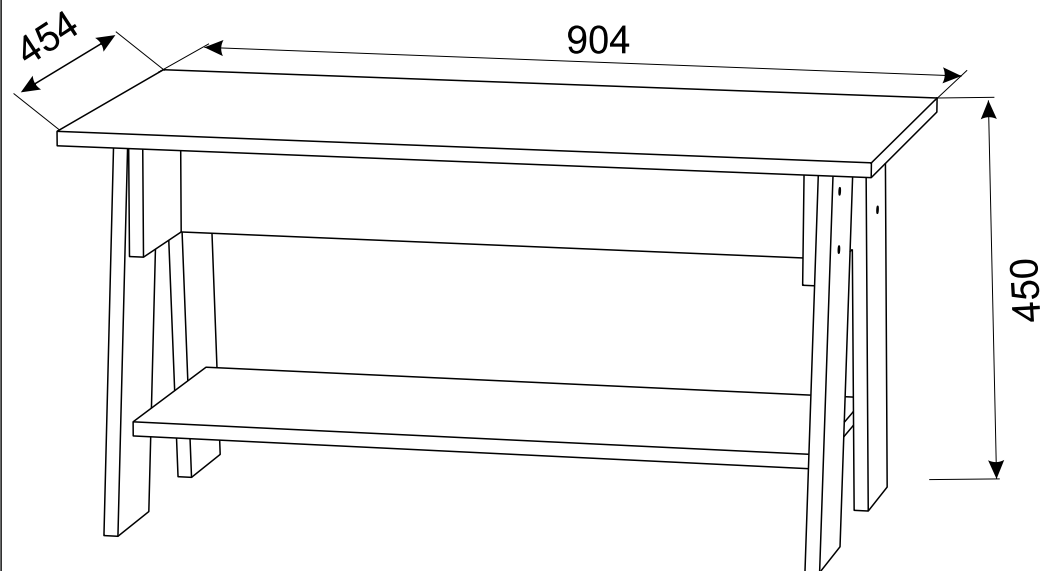

8x

 ø 6,4x50mm B1

8x

 B

4x

 K2

8x

 M6 C2

No	axb	x
1	900x450	1
2	340x130	2
3	454x130	4
4	736x130	1
5	768x320	1

(ENG)

Coffee table Jazz

(UA)

Стіл журнальний Джаз

Coffee table Jazz

Стіл журнальний Джаз

1

2

2

3

4x
∅8x30
A1

Coffee table Jazz
Стіл журнальний Джаз

4

4x
E10

8x
∅ 3.5x16 mm
E3