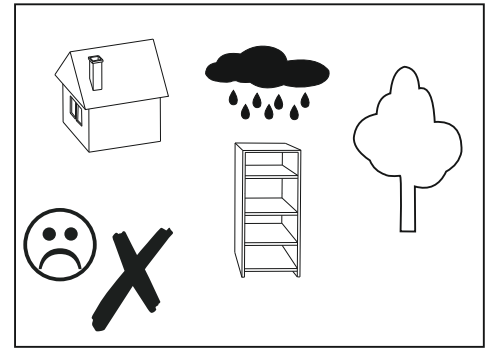

2

2

3

4x
∅8x30
A1

Coffee table Jazz
Стіл журнальний Джаз

4

4x
E10

8x
∅ 3.5x16 mm
E3