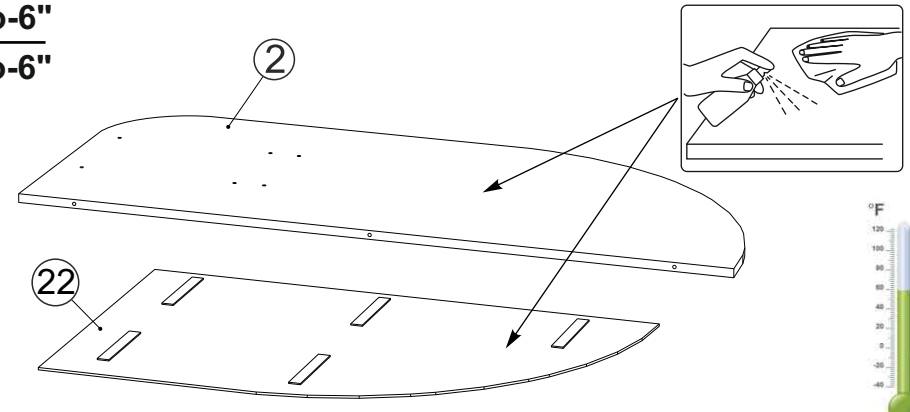

■ - DVP/ДВП

(ENG) Dressing table "Tryumo-6"

(UA) Трюмо "Трюмо-6"

“Трюмо-6”
“Трюмо-6”

1

2

3

24 год./24 hr.

x4

E3
Ø 3.5x16 mm x12

Q
x12

M2
a) b)
L=350 mm x4

13

E3
Ø 3.5x16 mm x4