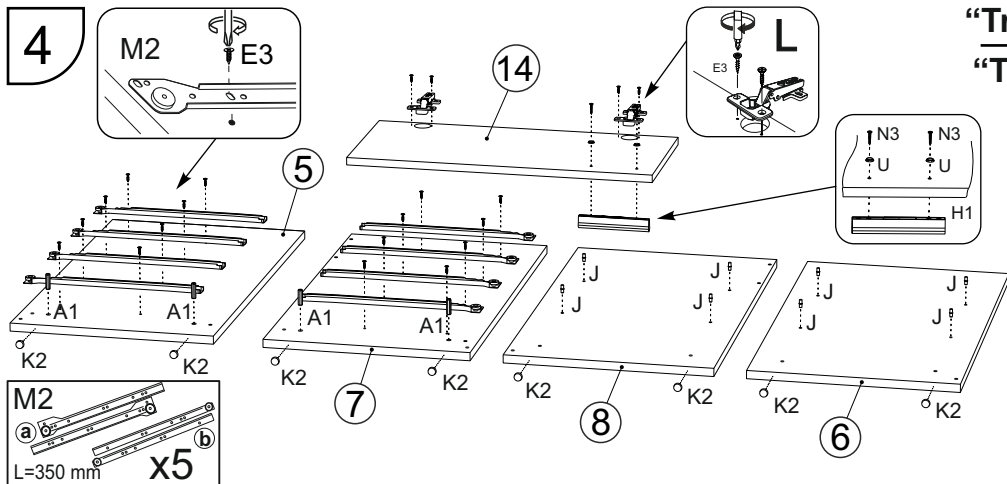

4

“Трюмо-6”
“Трюмо-6”

6

5

7

3