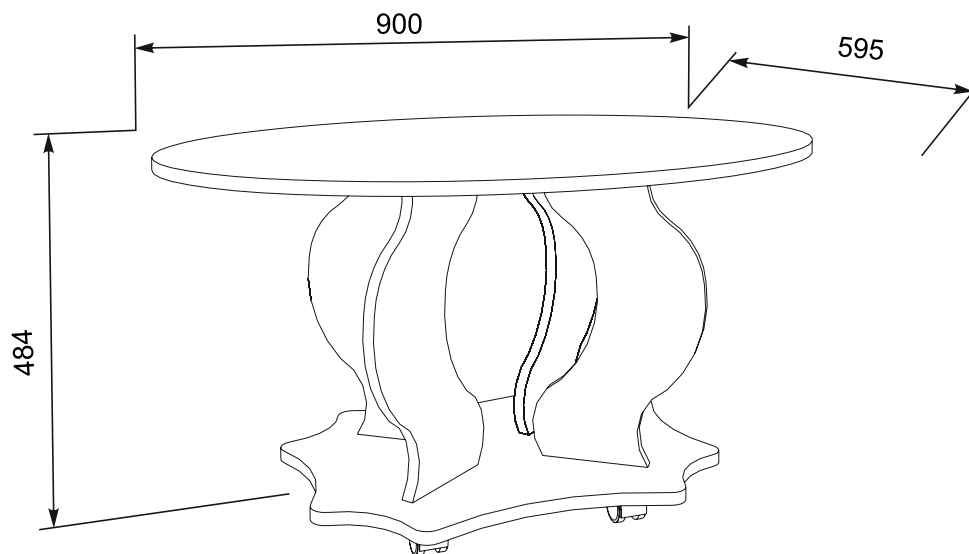

16x
 ϕ 8x30 A1

16x
 ϕ 3.5x16 mm E3

4x
 K6

№	axb	x
1	900x595	1
2	590x440	1
3	400x228	4

ENG

Coffee table "Venice"

UA

Стіл журнальний "Венеція"

Coffee table "Venice"
 Стіл журнальний "Венеція"