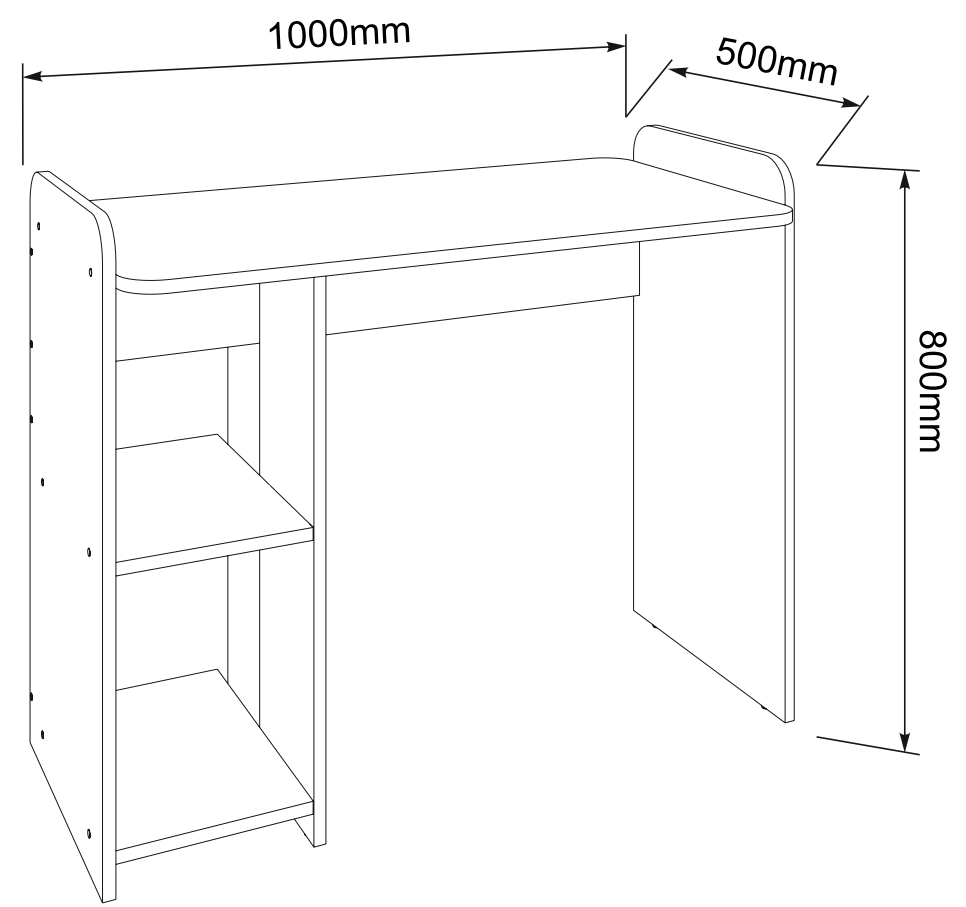

(ENG)

Writing desk "Junior-3"

(UA)

Стіл письмовий "Юніор-3"

1x 84 mm C2	2x 16 mm D1
2x D	8x K2
18x B	
18x ø 6,4x50mm B1	
1x R	
4x ø 8x30 A1	

No	a x b	x	No	a x b	x
1	968x500	1	16		
2	250x380	2	17		
3	800x400	1	18		
4	800x400	1	19		
5	200x968	1	20		
6	720x200	1	21		
7	520x266	1	22		
8			23		
9			24		
10			25		
11			26		
12			27		
13			28		
14			29		
15			30		