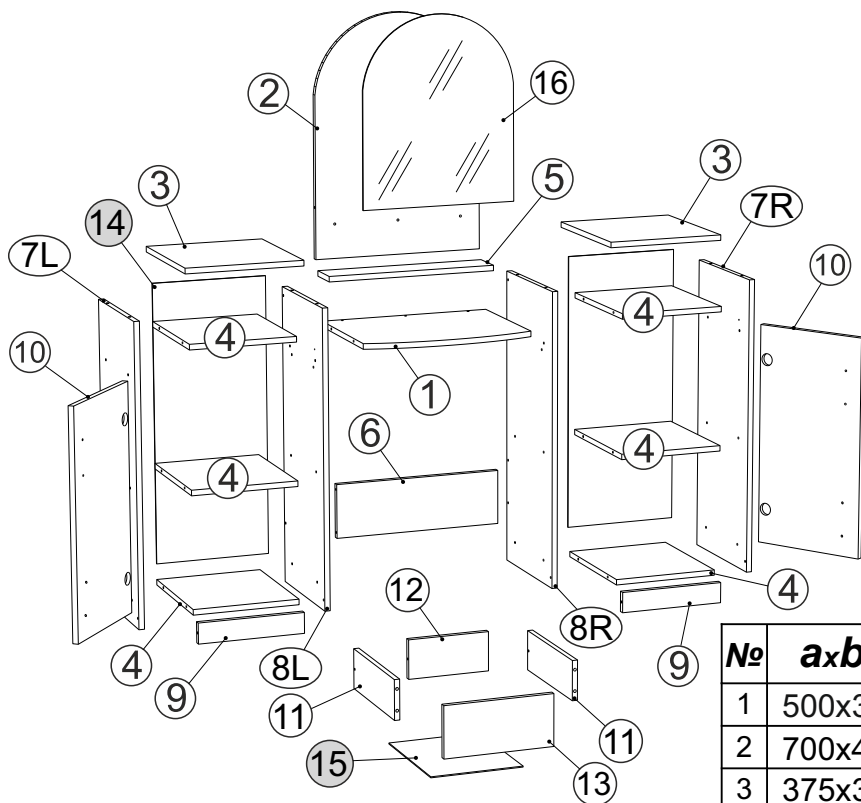

(ENG) Dressing table "Tryumo-2"

(UA) Трюмо "Трюмо-2"

N3  ∅ 4x35 mm x8	B  x32	U  x8
B1  ∅ 6,4x50mm x48	R  x1	E3  ∅ 3.5x16 mm x40
M2  L=350 mm x2	L  x4	H1  x4
A1  ∅ 8x30 x16	E10  x4	Q  x45

No	a x b	x
1	500x390	1
2	700x499	1
3	375x340	2
4	355x308	6
5	499x100	1
6	500x160	1
7L	864x355	1
7R	864x355	1
8L	864x355	1
8R	864x355	1
9	308x60	2
10	640x336	1
11	350x120	4
12	251x120	2
13	336x157	2
14	815x335	2
15	345x280	2
16	480x580	1