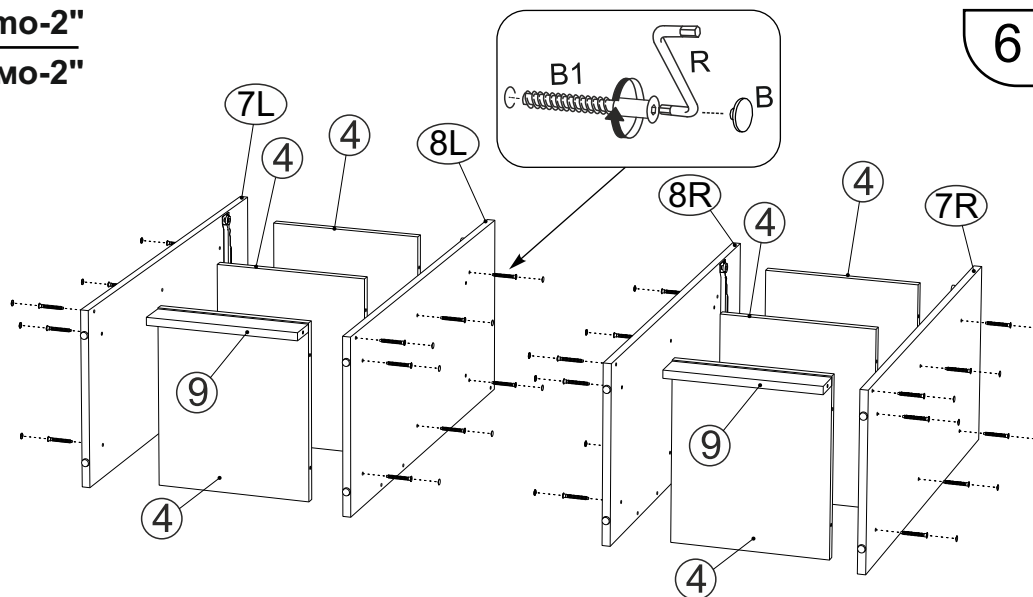

"Трюмо-2"
"Трюмо-2"

6