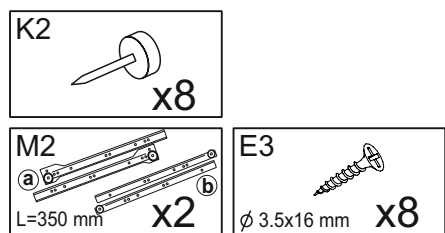

4

"Трюмо-2"
"Трюмо-2"

6

5

7

3