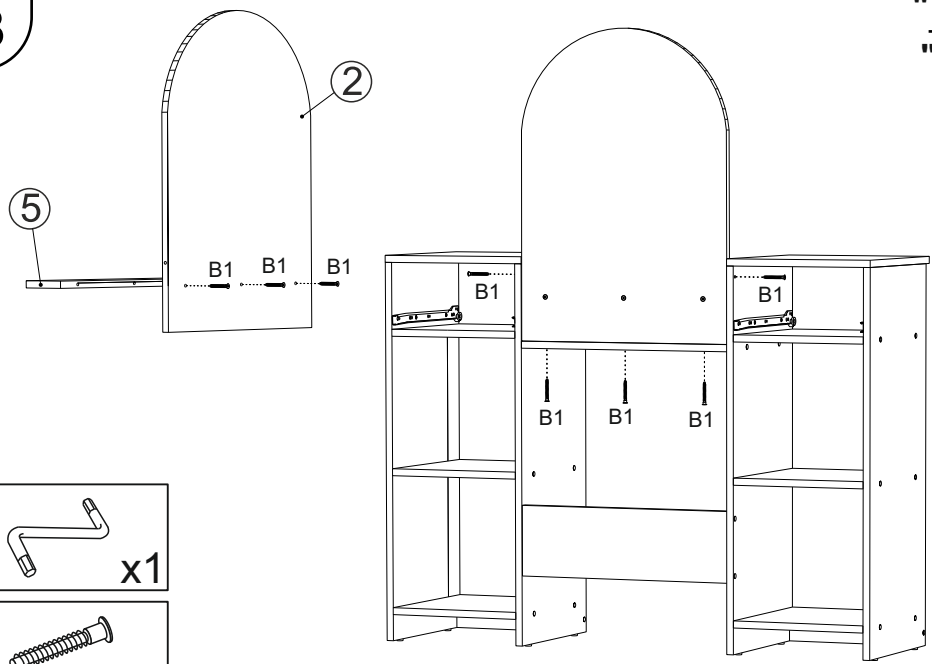

8

"Трюмо-2"
"Трюмо-2"