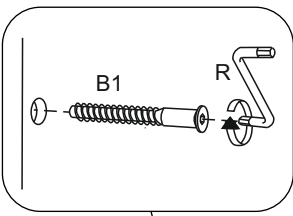

8

"Трюмо-2"
"Трюмо-2"

10

x2

9

11

x2

4