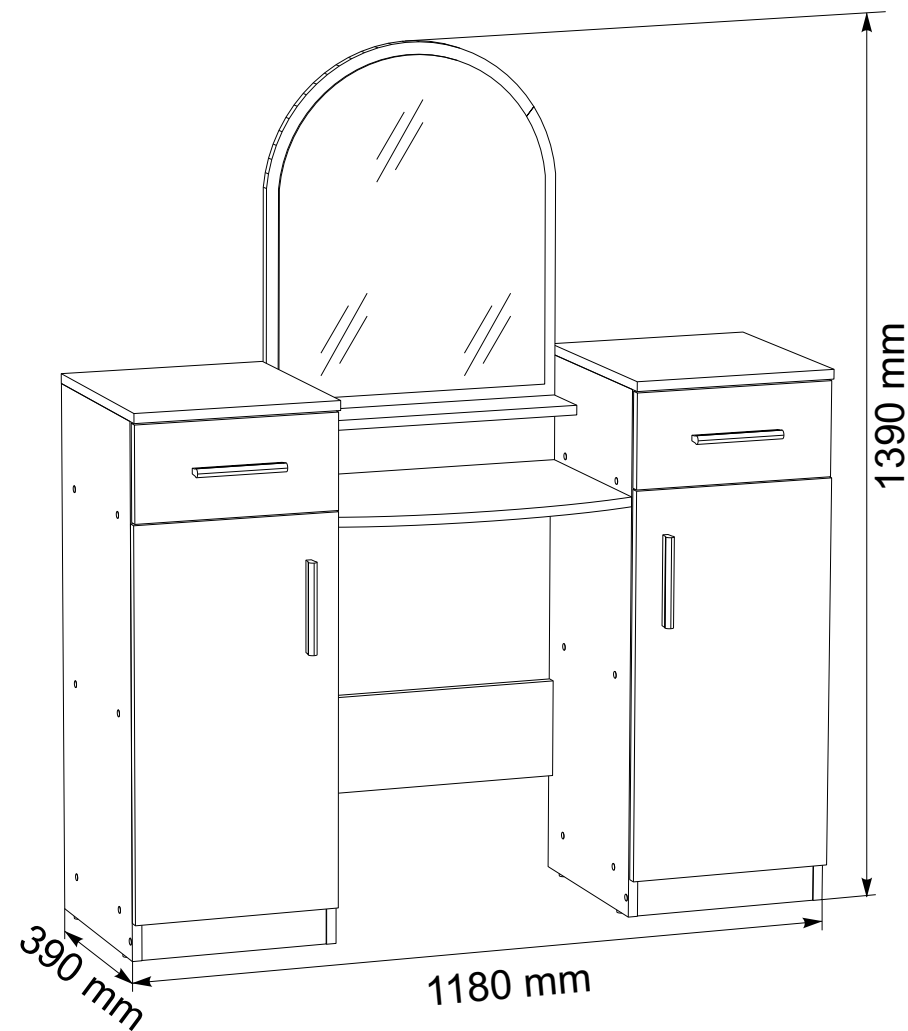

(ENG) Dressing table "Tryumo-2"

(UA) Трюмо "Трюмо-2"

N3  ∅ 4x35 mm x8	B  x32	U  x8
B1  ∅ 6,4x50mm x48	R  x1	E3  ∅ 3.5x16 mm x40
M2  L=350 mm x2	L  x4	H1  x4
A1  ∅ 8x30 x16	E10  x4	Q  x45

No	a x b	x
1	500x390	1
2	700x499	1
3	375x340	2
4	355x308	6
5	499x100	1
6	500x160	1
7L	864x355	1
7R	864x355	1
8L	864x355	1
8R	864x355	1
9	308x60	2
10	640x336	1
11	350x120	4
12	251x120	2
13	336x157	2
14	815x335	2
15	345x280	2
16	480x580	1