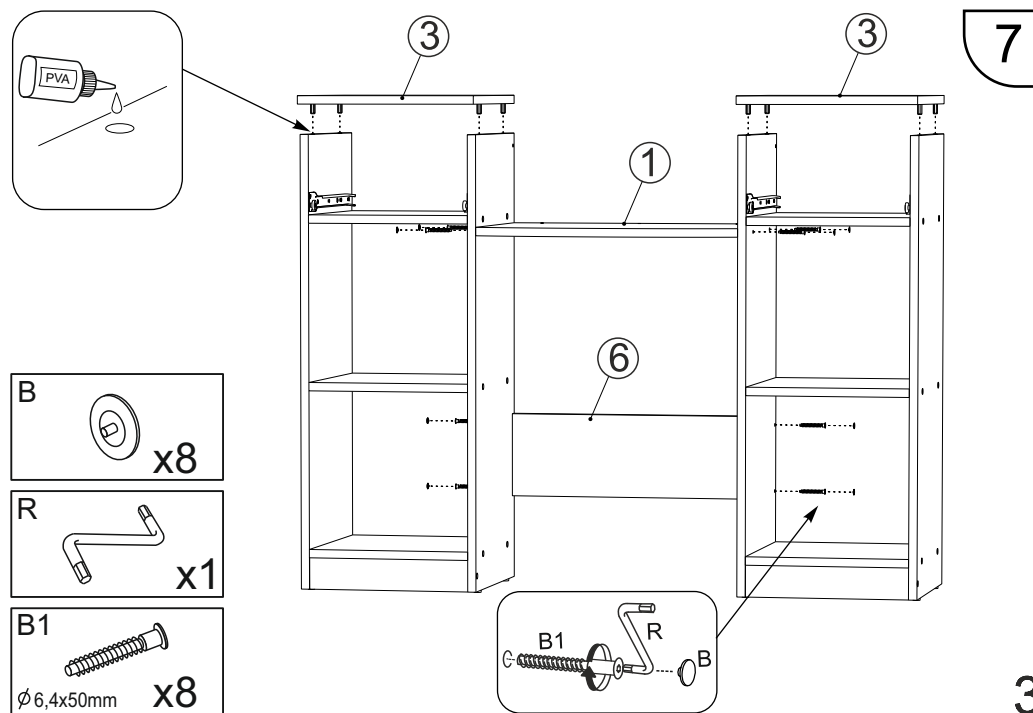

4

"Трюмо-2"
"Трюмо-2"

6

5

7

3