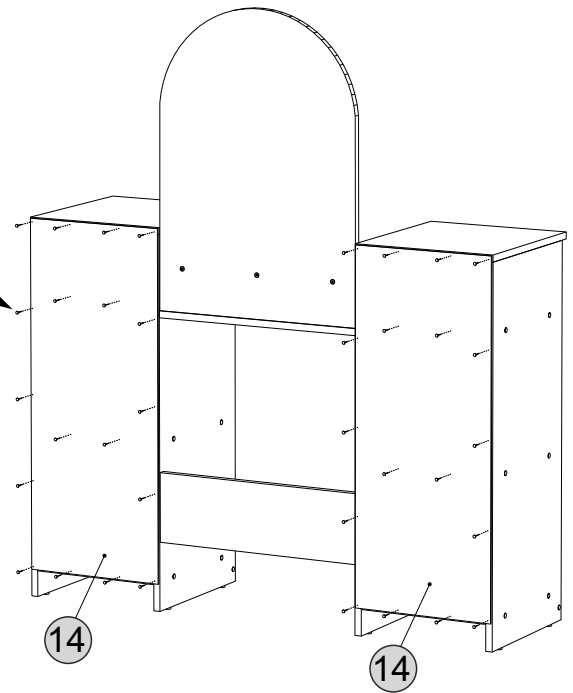

(ENG) Dressing table "Tryumo-2"

(UA) Трюмо "Трюмо-2"

N3  ∅ 4x35 mm x8	B  x32	U  x8
B1  ∅ 6,4x50mm x48	R  x1	E3  ∅ 3.5x16 mm x40
M2  L=350 mm x2	L  x4	H1  x4
A1  ∅ 8x30 x16	E10  x4	Q  x45

No	a x b	x
1	500x390	1
2	700x499	1
3	375x340	2
4	355x308	6
5	499x100	1
6	500x160	1
7L	864x355	1
7R	864x355	1
8L	864x355	1
8R	864x355	1
9	308x60	2
10	640x336	1
11	350x120	4
12	251x120	2
13	336x157	2
14	815x335	2
15	345x280	2
16	480x580	1

8

"Трюмо-2"  
"Трюмо-2"

10

x2

9

11

x2

4