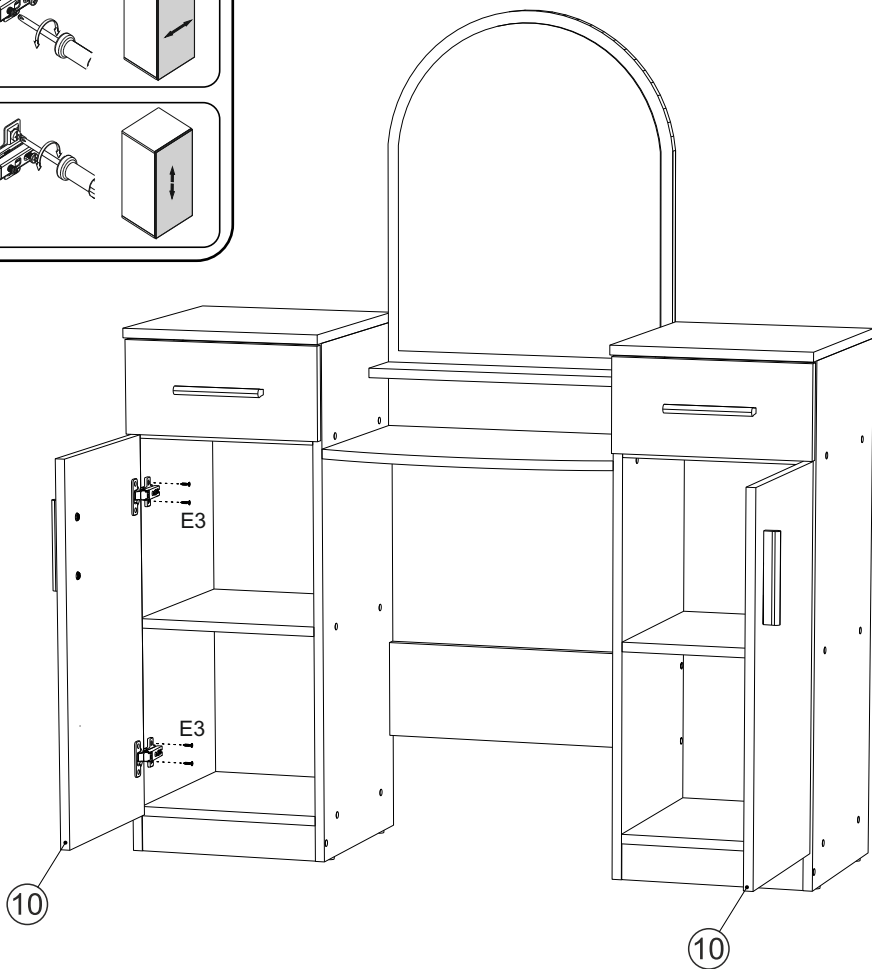

12

"Трюмо-2"
"Трюмо-2"