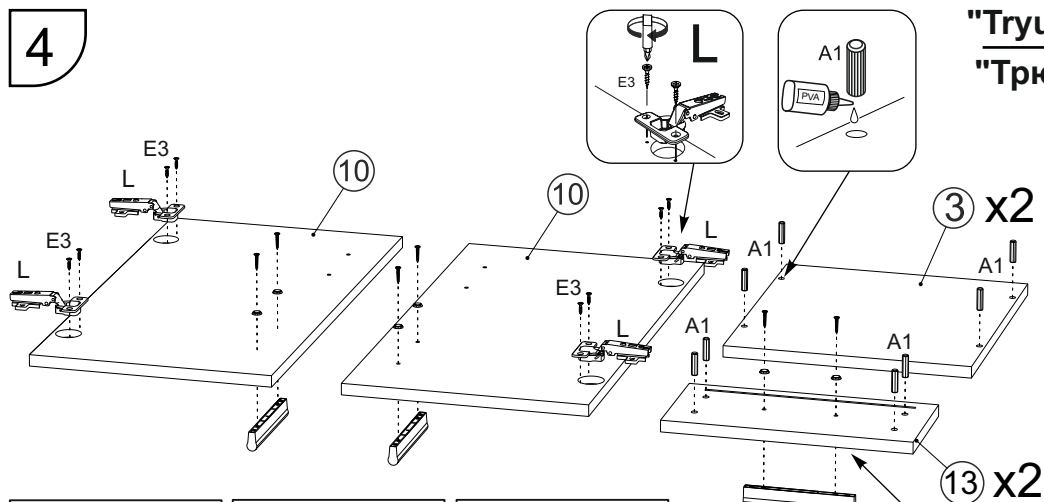

4

"Трюмо-2"
"Трюмо-2"

6

5

7

3