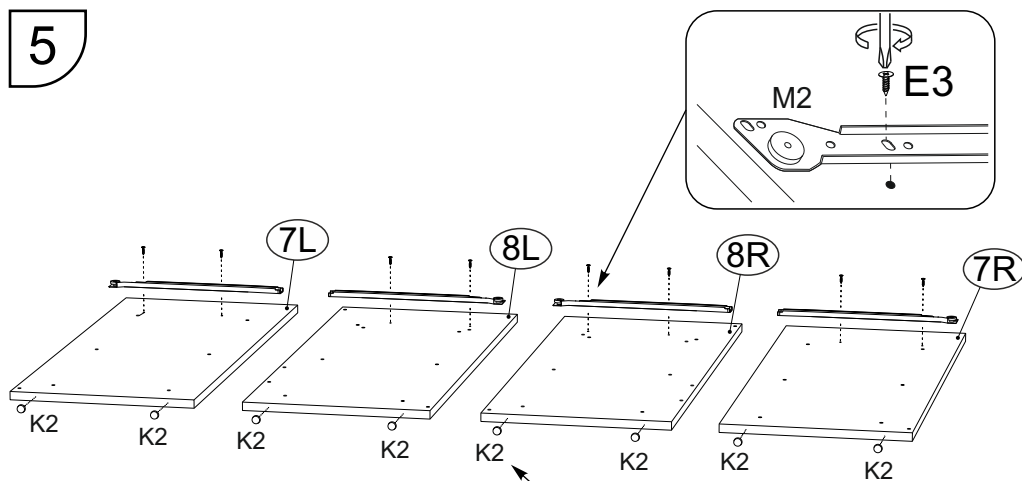

4

"Трюмо-2"
"Трюмо-2"

6

5

7

3