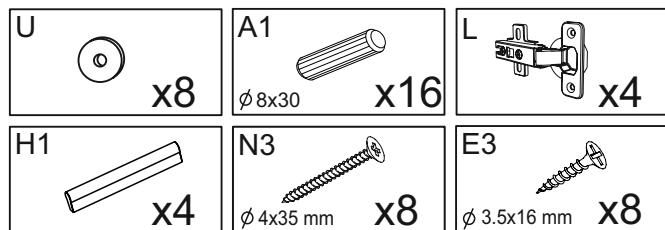

4

"Трюмо-2"
"Трюмо-2"

6

5

7

3