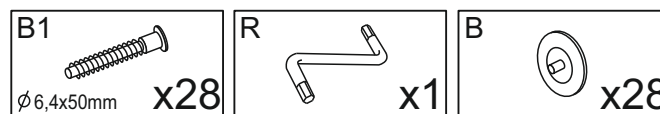

"Трюмо-2"
"Трюмо-2"

6