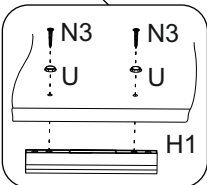

4

"Трюмо-2"
"Трюмо-2"

6

5

7

3