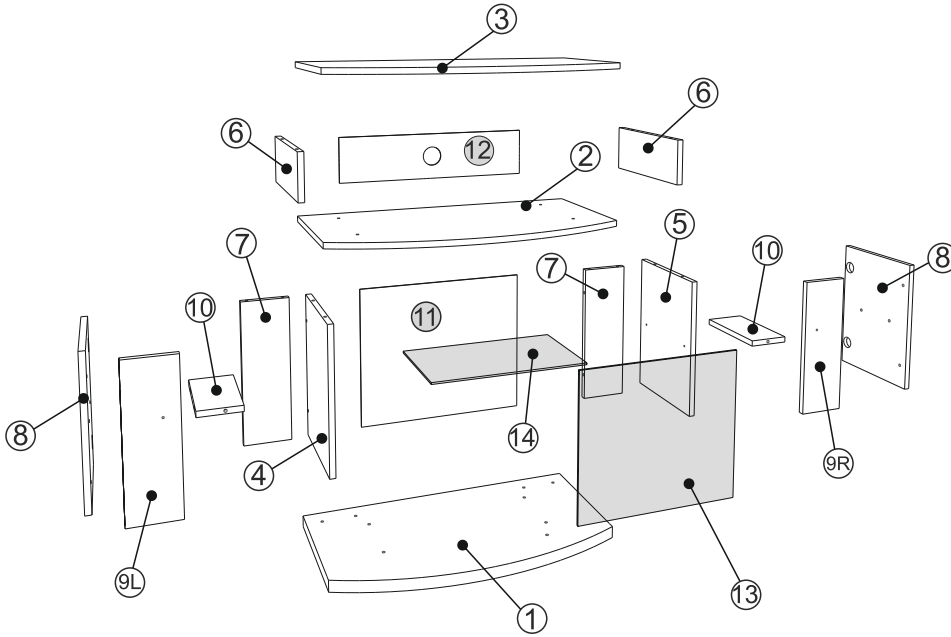

# Тумба під ТВ Америка

<b><u>Вага:</u></b>	
Америка	23,20 +/- 10% кг.
Ст.-пол. 270x450 мм	1,20 кг.
Ст.-фас. Р Карат	1,60 кг.
Загальна вага	26,00 +/- 10% кг
<b><u>Кількість упаковок:</u></b>	1 шт. скло окремо
<b><u>Розмір упаковок:</u></b>	
ширина	802 мм.
глибина	440 мм.
висота	115 мм.
<b><u>Комплектуючі:</u></b>	скло.
<b><u>Скло:</u></b>	
Скло-полиця	270x450 мм.
Скло-фасад Р "Карат"	440x390 мм.
<b><u>ДВП:</u></b>	
дет. №11 475x400 мм	1 шт.
дет. №12 610x145 мм	1 шт.
<b><u>Деталі з венге світлого</u></b>	
дет. №9 фасад 394x130 мм	2 шт.
<b><u>Фурнітура:</u></b>	
Ніжка: Ролік D40 мм з пластиною	4 шт.
Ручка "Вікторія"	2 шт.

**Перелік та розмір деталей виробу**

№	a x b	x
1	800x440	1
2	800x440	1
3	800x440	1
4	400x295	1
5	400x295	1
6	345x125	2
7	400x130	2
8	394x290	2
9L	394x130	1
9R	394x130	1
10	230x115	2
11	475x400	1
12	610x145	1
13	440x390	1
14	450x270	1