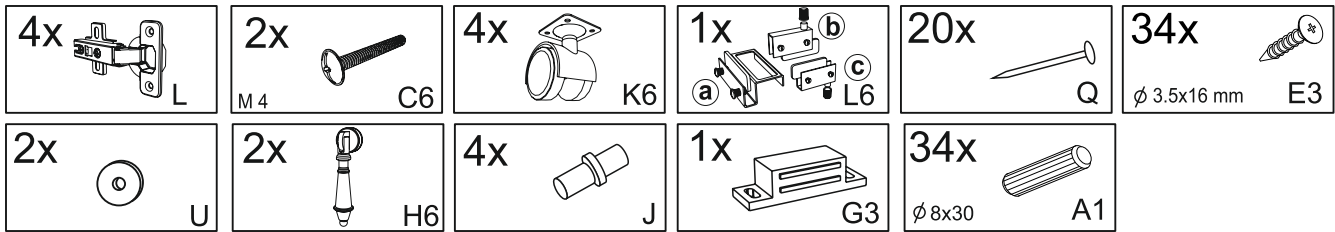

Перелік та кількість фурнітури виробу

Ательє світле