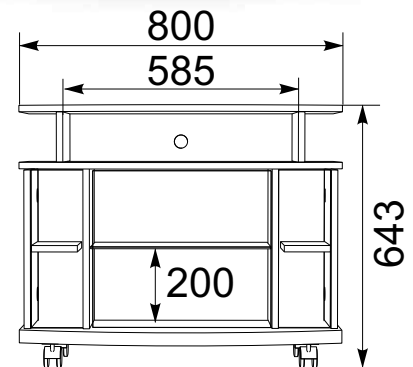

# Тумба під ТВ Америка

<b><u>Вага:</u></b>	
Америка	23,20 +/- 10% кг.
Ст.-пол. 270x450 мм	1,20 кг.
Ст.-фас. Р Карат	1,60 кг.
Загальна вага	26,00 +/- 10% кг
<b><u>Кількість упаковок:</u></b>	1 шт. скло окремо
<b><u>Розмір упаковок:</u></b>	
ширина	802 мм.
глибина	440 мм.
висота	115 мм.
<b><u>Комплектуючі:</u></b>	скло.
<b><u>Скло:</u></b>	
Скло-полиця	270x450 мм.
Скло-фасад Р "Карат"	440x390 мм.
<b><u>ДВП:</u></b>	
дет. №11 475x400 мм	1 шт.
дет. №12 610x145 мм	1 шт.
<b><u>Деталі з венге світлого</u></b>	
дет. №9 фасад 394x130 мм	2 шт.
<b><u>Фурнітура:</u></b>	
Ніжка: Ролік D40 мм з пластиною	4 шт.
Ручка "Вікторія"	2 шт.

**Перелік та розмір деталей виробу**

№	a x b	x
1	800x440	1
2	800x440	1
3	800x440	1
4	400x295	1
5	400x295	1
6	345x125	2
7	400x130	2
8	394x290	2
9L	394x130	1
9R	394x130	1
10	230x115	2
11	475x400	1
12	610x145	1
13	440x390	1
14	450x270	1