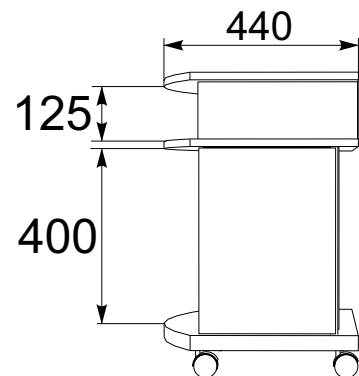

# Тумба під ТВ Америка

<b><u>Вага:</u></b>	
Америка	23,20 +/- 10% кг.
Ст.-пол. 270x450 мм	1,20 кг.
Ст.-фас. Р Карат	1,60 кг.
Загальна вага	26,00 +/- 10% кг
<b><u>Кількість упаковок:</u></b>	1 шт. скло окремо
<b><u>Розмір упаковок:</u></b>	
ширина	802 мм.
глибина	440 мм.
висота	115 мм.
<b><u>Комплектуючі:</u></b>	скло.
<b><u>Скло:</u></b>	
Скло-полиця	270x450 мм.
Скло-фасад Р "Карат"	440x390 мм.
<b><u>ДВП:</u></b>	
дет. №11 475x400 мм	1 шт.
дет. №12 610x145 мм	1 шт.
<b><u>Деталі з венге світлого</u></b>	
дет. №9 фасад 394x130 мм	2 шт.
<b><u>Фурнітура:</u></b>	
Ніжка: Ролік D40 мм з пластиною	4 шт.
Ручка "Вікторія"	2 шт.

**Перелік та розмір деталей виробу**

№	a x b	x
1	800x440	1
2	800x440	1
3	800x440	1
4	400x295	1
5	400x295	1
6	345x125	2
7	400x130	2
8	394x290	2
9L	394x130	1
9R	394x130	1
10	230x115	2
11	475x400	1
12	610x145	1
13	440x390	1
14	450x270	1