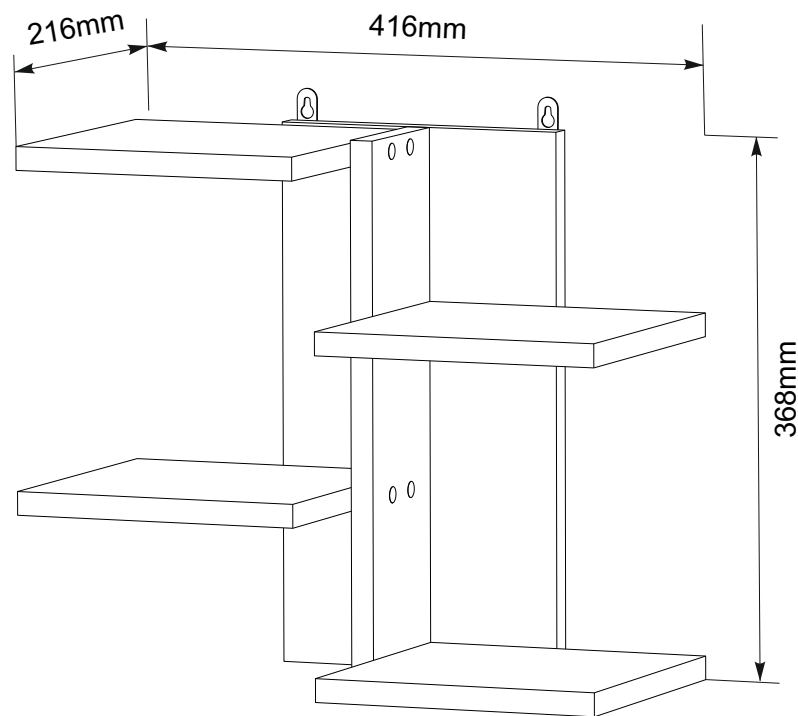

No	axb	x
1	200x200	4
2	368x200	1
3	368x100	1

4x 
 φ 3.5x16 mm E3

2x 
 S6

18x 
 φ 6,4x50mm B1

1x 
 R

8x 
 B

ENG

UA

Shelf "P-15"

Полиця "П-15"

Shelf "P-15" Полиця "П-15"

1

8x
Ø 6,4x50mm B1

8x B

1x R

2

2x S6

4x Ø 3.5x16 mm E3

10x Ø 6,4x50mm B1

1x R

2