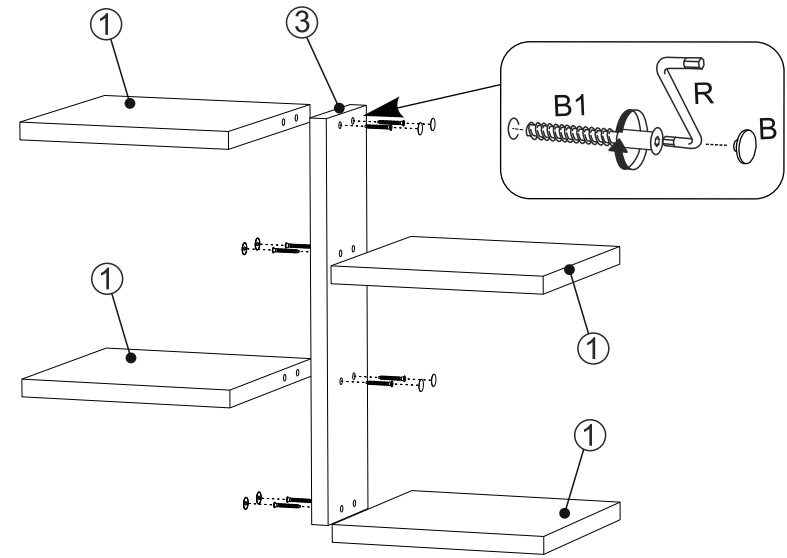

No	axb	x
1	200x200	4
2	368x200	1
3	368x100	1

4x 
 φ 3.5x16 mm E3

2x 
 S6

18x 
 φ 6,4x50mm B1

1x 
 R

8x 
 B

ENG

UA

Shelf "P-15"

Полиця "П-15"

Shelf "P-15" Полиця "П-15"

1

8x
Ø 6,4x50mm B1

8x B

1x R

2

2x S6

4x Ø 3.5x16 mm E3

10x Ø 6,4x50mm B1

1x R

2