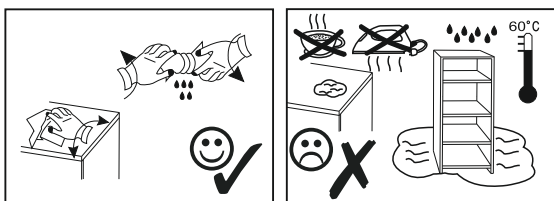

No	axb	x
1	200x200	4
2	368x200	1
3	368x100	1

4x 
 φ 3.5x16 mm E3

2x 
 S6

18x 
 φ 6,4x50mm B1

1x 
 R

8x 
 B

ENG

UA

Shelf "P-15"

Полиця "П-15"

Shelf "P-15" Полиця "П-15"

1

8x
Ø 6,4x50mm B1

8x B

1x R

2