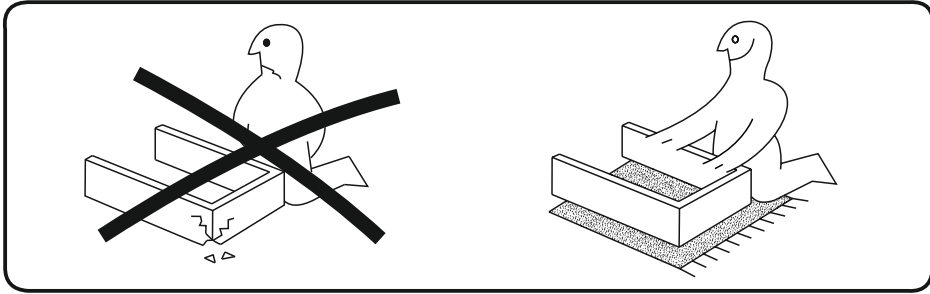

No	axb	x
1	200x200	4
2	368x200	1
3	368x100	1

4x 
 φ 3.5x16 mm E3

2x 
 S6

18x 
 φ 6,4x50mm B1

1x 
 R

8x 
 B

ENG

UA

Shelf "P-15"

Полиця "П-15"

Shelf "P-15" Полиця "П-15"

1

8x
Ø 6,4x50mm B1

8x B

1x R

2