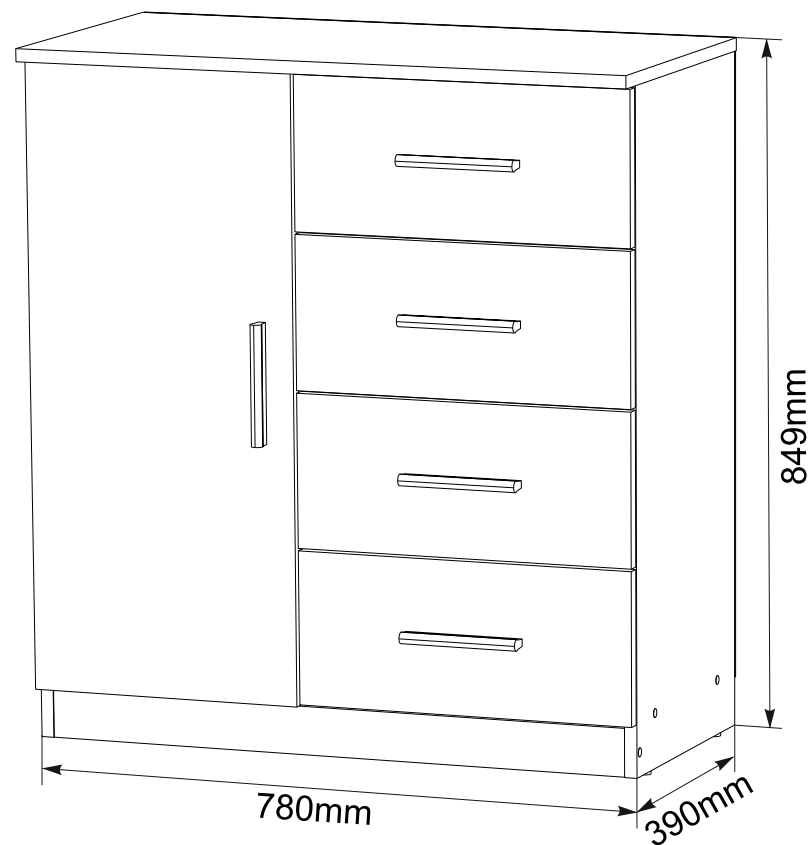

10x

φ 4x35 mm N3

5x

H1

10x

U

2x

L

1x

R

24x

φ 8x30 A1

8x

B

56x

φ 3.5x16 mm E3

18x

φ 6,4x50mm B1

4x

L=350 mm M2

64x

Q

8x

E10

4x

K2

№	a x b	x
1	780x390	1
2	744x352	1
3	352x322	1
4	833x352	1
5	757x352	1
6	833x352	1
7	744x60	1
8	757x340	1
9	350x100	8
10	350x100	4
11	430x188	4
12	785x430	1
13	785x340	1
14	378x355	4

- DVP/ДВП

(ENG) **Commode "Commode-4+1A"**

(UA) **Комод "Комод-4+1А"**