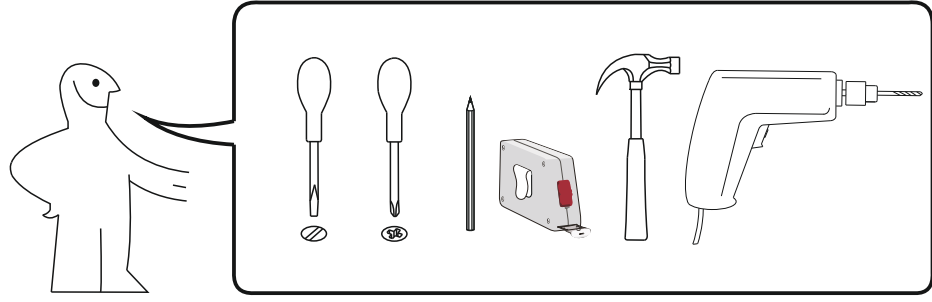

(ENG)

Coffee table "Venera"

(UA)

Стіл журнальний "Венера"

№	a x b	x
1	800x500	1
2	756x400	1
3	310x272	2
4	434x112	2
5	318x110	4
6		
7		

“Venera”
“Венера”

1

2