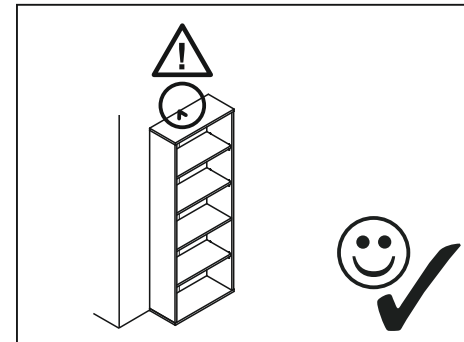

“Venera”
“Венера”

Important information Read carefully. Keep this information for further reference. (GB) WARNING Serious or fatal crushing injuries can occur from furniture tip-over. To prevent this furniture from tipping over it must be permanently fixed to the wall. Fixing devices for the wall are not included since different wall materials require different types of fixing devices. Use fixing devices suitable for the walls in your home. For advice on suitable fixing systems, contact your local specialized dealer.	Wichtige Information Sorgfältig lesen Diese Information aufbewahren (DE) ACHTUNG Wenn Möbelstücke umkippen, können ernste oder lebensgefährliche Verletzungen durch Einklemmen die Folge sein. Um zu verhindern, dass das Möbelstück umkippt, muss es fest an der Wand verankert werden. Beschläge für die Wandbefestigung sind nicht beigegeben, da sie von der jeweiligen Wandbeschaffenheit abhängig sind. Befestigungsbeschläge benutzen, die für die heimischen Wände geeignet sind. Bei diesbezüglichen Fragen den örtlichen Fachhandel zu Rate ziehen.	Ważne informacje Przeczytaj uważnie. Zachowaj ulotkę na przyszłość. (PL) UWAGA Przewrócenie sięmebli może doprowadzić do poważnych obrażeń lub śmierci. Aby zapobiec przewróceniu sięmebla, należy na stałe przymocować go do ściany. W zestawie nie znajdują się odpowiednie śruby mocujące, ponieważ różne rodzaje ścian wymagają różnych typów śrub. Użyj śrub odpowiednich dościan w Twoim domu. W przypadku wątpliwości, jakich śrub użyć, skontaktuj się z najbliższym specjalistycznym sklepem.
Information importante A lire attentivement. Conserver ces informations pour un usage ultérieur. (FR) AVERTISSEMENT Risque de blessure grave en cas de chute du meuble. Pour éviter que le meuble ne bascule, il faut le fixer au mur de façon permanente. Les fixations ne sont pas incluses car leur choix dépend du matériau du mur sur lequel est fixé le meuble. Utilisez des fixations adaptées au matériau du mur. Pour obtenir des conseils sur les fixations à utiliser, adressez-vous à un revendeur spécialisé.	Informații importante Citește cu atenție. Păstrează aceste informații pentru referințe ulterioare. (RO) ATENȚIE Pot surveni răni grave dacăte împiedici de obiectele de mobilier. Pentru prevenirea rănilor, fixeazămobila pe perete. Accesorile de fixare pentru perete nu sunt incluse deoarece materialele diferite din care sunt făcuți pereteii au nevoie de accesorii diferite de fixare. Folosește accesorile de fixare potrivite pentru pereții camerei tale. Contacteazăun specialist dacănuștii care sunt accesorile potrivite pereților casei tale.	Важлива інформація Прочитайте уважно Збережіть цю інструкцію (UA) УВАГА Падіння незакріплених меблів може спричинити серйозне або смертельне травмування людини. Щоб запобігти перекиданню цих меблів, їх слід міцно прикріпити до стіни Кріплення до стіни не додаються, оскільки різні матеріали потребують різних кріплень. Використовуйте кріпильні пристрої, які пасують матеріалу Ваших стін. За порадою щодо належних систем кріплення звертайтеся у місцеву спеціалізовану крамницю.