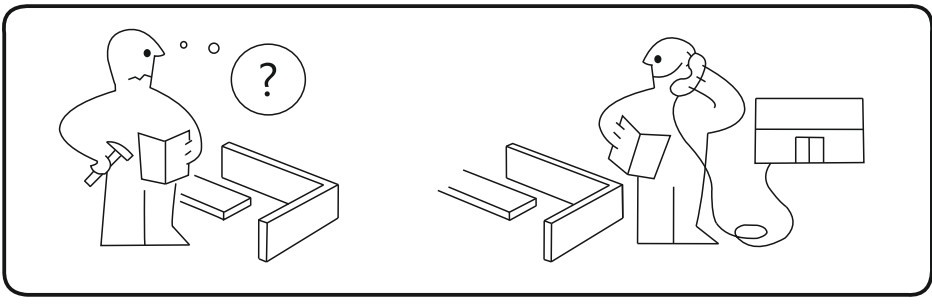

(ENG)

Coffee table "Venera"

(UA)

Стіл журнальний "Венера"

№	a x b	x
1	800x500	1
2	756x400	1
3	310x272	2
4	434x112	2
5	318x110	4
6		
7		

“Venera”
“Венера”

1

2