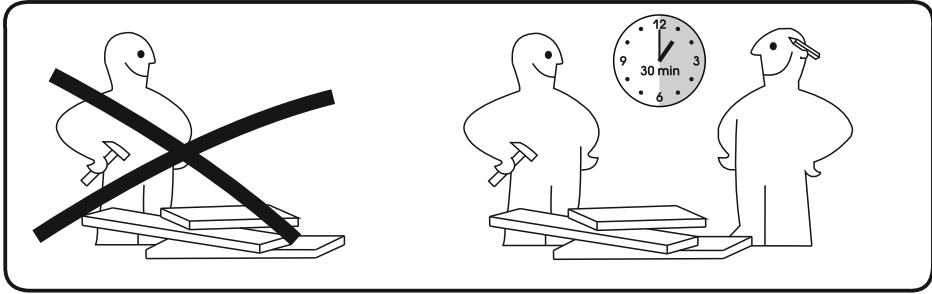

(ENG)

Coffee table "Venera"

(UA)

Стіл журнальний "Венера"

№	a x b	x
1	800x500	1
2	756x400	1
3	310x272	2
4	434x112	2
5	318x110	4
6		
7		

“Venera”
“Венера”

1

2