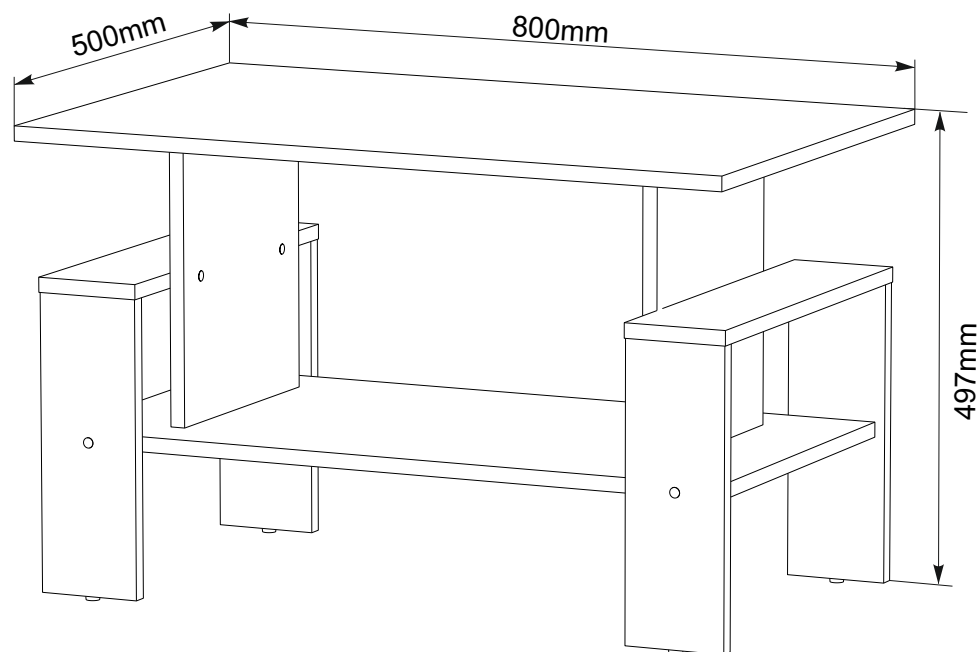

(ENG)

Coffee table "Venera"

(UA)

Стіл журнальний "Венера"

№	a x b	x
1	800x500	1
2	756x400	1
3	310x272	2
4	434x112	2
5	318x110	4
6		
7		

“Venera”
“Венера”

1

2