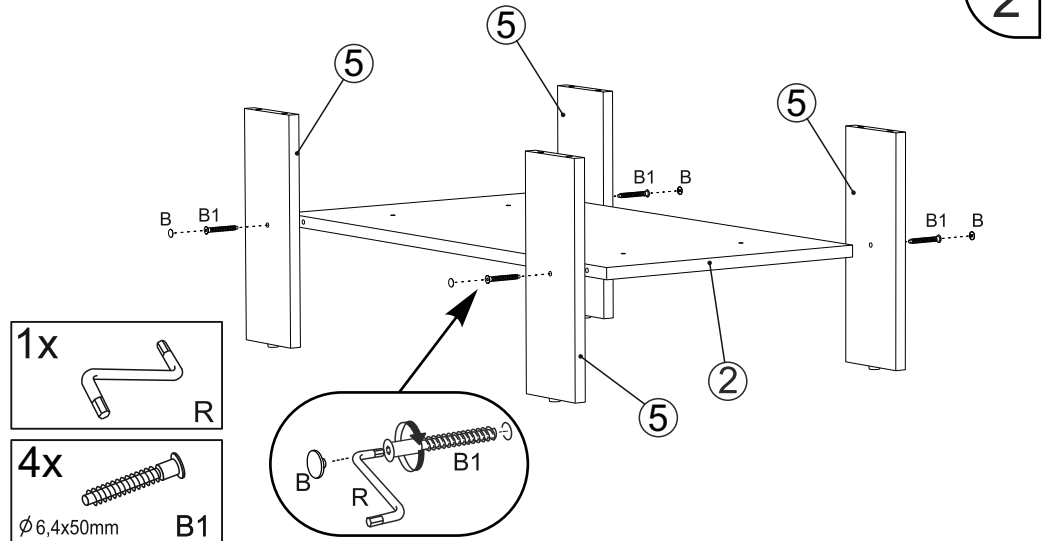

(ENG)

Coffee table "Venera"

(UA)

Стіл журнальний "Венера"

№	a x b	x
1	800x500	1
2	756x400	1
3	310x272	2
4	434x112	2
5	318x110	4
6		
7		

“Venera”
“Венера”

1

2