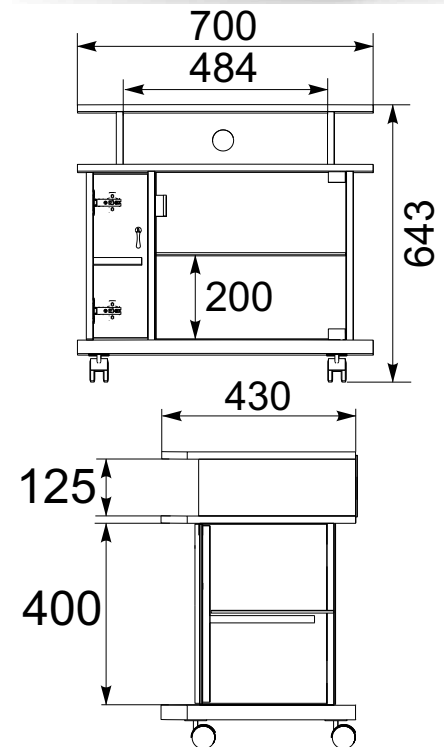

Тумба під ТВ "Амбасадор"

Вага:	
Амбасадор	19,0 +/- 10% кг.
Ст.-пол. 270x450 мм	1,20 кг.
Ст.-фас. Р Карат	1,60 кг.
Загальна вага	21,80 +/- 10% кг
Кількість упаковок:	1 шт. скло окремо
Розмір упаковок:	
ширина	702 мм.
глибина	430 мм.
висота	118 мм.
Комплектуючі:	скло.
Скло:	
Скло-полиця	270x450 мм.
Скло-фасад Р "Карат"	440x390 мм.
ДВП:	
дет. №11 475x400 мм	1 шт.
дет. №12 505x150 мм	1 шт.
Деталі з венге світлого	
дет. №9 фасад 394x130 мм	1 шт.
Фурнітура:	
Ніжка: Ролік D40 мм з пластиною	4 шт.
Ручка "Вікторія"	1 шт.

Перелік та розмір деталей виробу

№	a x b	x
1	700x430x32	1
2	700x430	1
3	700x430	1
4	400x295	1
5	400x295	1
6	345x125	2
7	400x130	1
8	394x290	1
9	394x130	1
10	230x115	1
11	475x400	1
12	505x150	1
13	440x390	1
14	450x150	1

Вільха

Венге

Дуб крафт золотий

Ніжка: Ролік D40 мм з пластиною

Ручка "Вікторія"