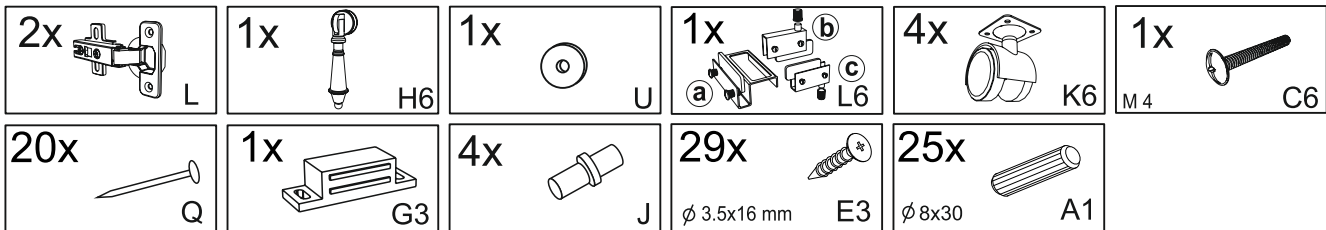

Перелік та кількість фурнітури виробу

■ - DVP/ДВП

Ательє світле