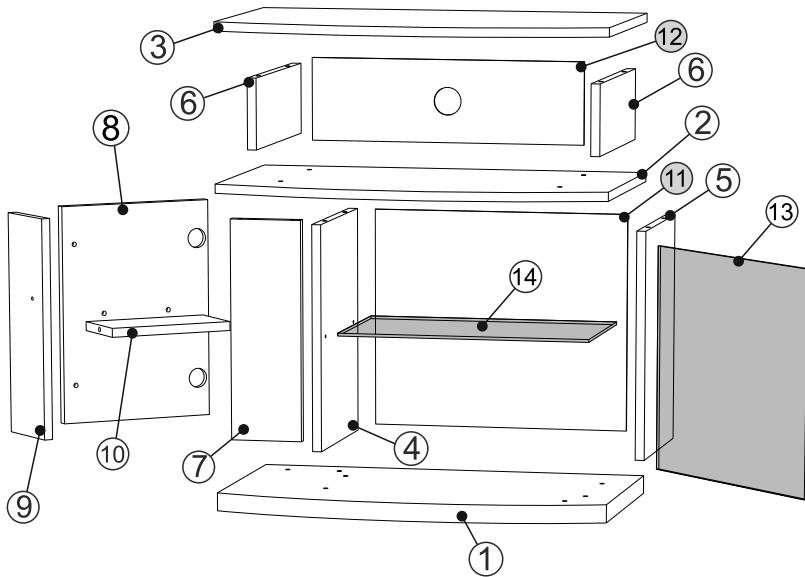

Тумба під ТВ "Амбасадор"

Вага:	
Амбасадор	19,0 +/- 10% кг.
Ст.-пол. 270x450 мм	1,20 кг.
Ст.-фас. Р Карат	1,60 кг.
Загальна вага	21,80 +/- 10% кг
Кількість упаковок:	1 шт. скло окремо
Розмір упаковок:	
ширина	702 мм.
глибина	430 мм.
висота	118 мм.
Комплектуючі:	скло.
Скло:	
Скло-полиця	270x450 мм.
Скло-фасад Р "Карат"	440x390 мм.
ДВП:	
дет. №11 475x400 мм	1 шт.
дет. №12 505x150 мм	1 шт.
Деталі з венге світлого	
дет. №9 фасад 394x130 мм	1 шт.
Фурнітура:	
Ніжка: Ролік D40 мм з пластиною	4 шт.
Ручка "Вікторія"	1 шт.

Перелік та розмір деталей виробу

№	a x b	x
1	700x430x32	1
2	700x430	1
3	700x430	1
4	400x295	1
5	400x295	1
6	345x125	2
7	400x130	1
8	394x290	1
9	394x130	1
10	230x115	1
11	475x400	1
12	505x150	1
13	440x390	1
14	450x150	1

Вільха

Венге

Дуб крафт золотий

Ніжка: Ролік D40 мм з пластиною

Ручка "Вікторія"