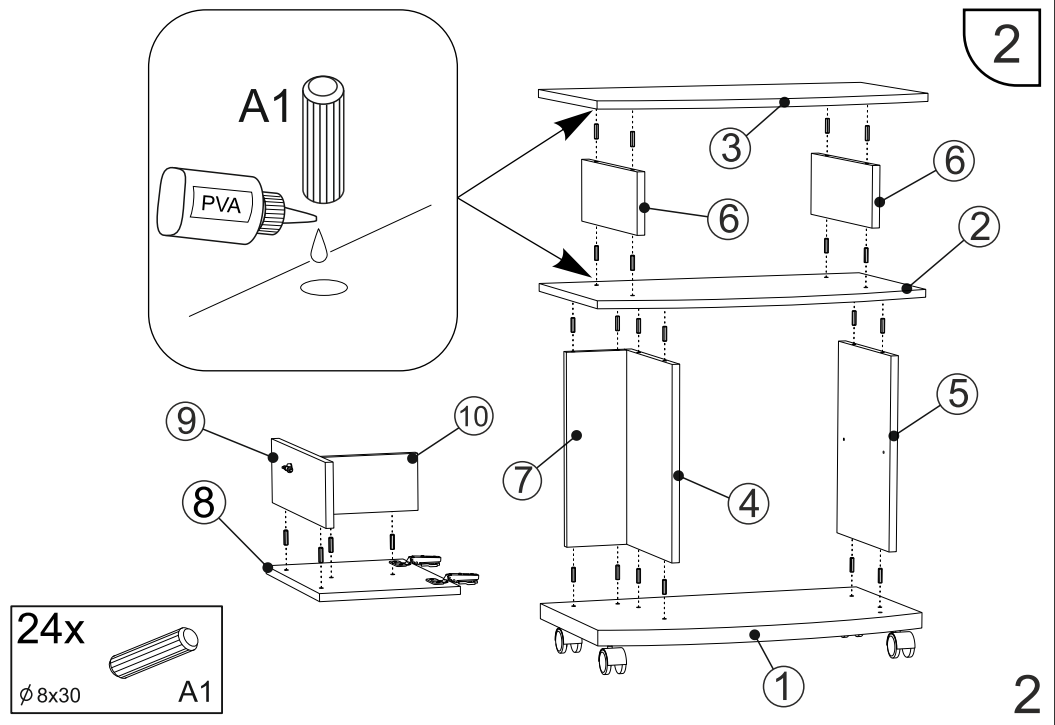

TV stand "Ambassador"

(UA)

Тумба під ТВ "Амбасадор"

“Ambasador”
“Амбасадор”

4x  K6	20x ø 3.5x16 mm  E3	1x  A1
2x  L	1x  H6	1x  U
		1x M4  C6

24x ø 8x30  A1

1

2