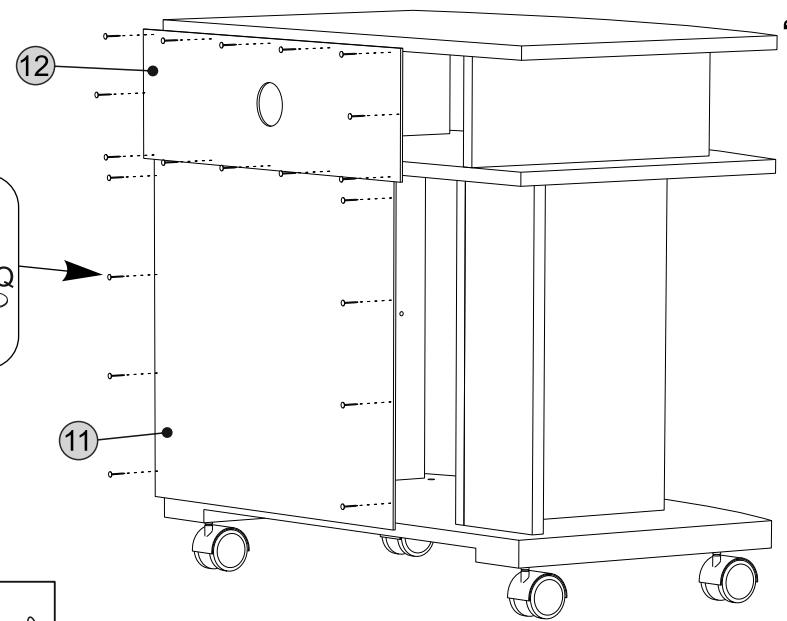

3

20x

Q

4

4x

J

4x

Ø 3.5x16 mm E3

“Ambasador”
“Амбасадор”

5

2x

Ø 3.5x16 mm E3

1x

L6

1x

G3