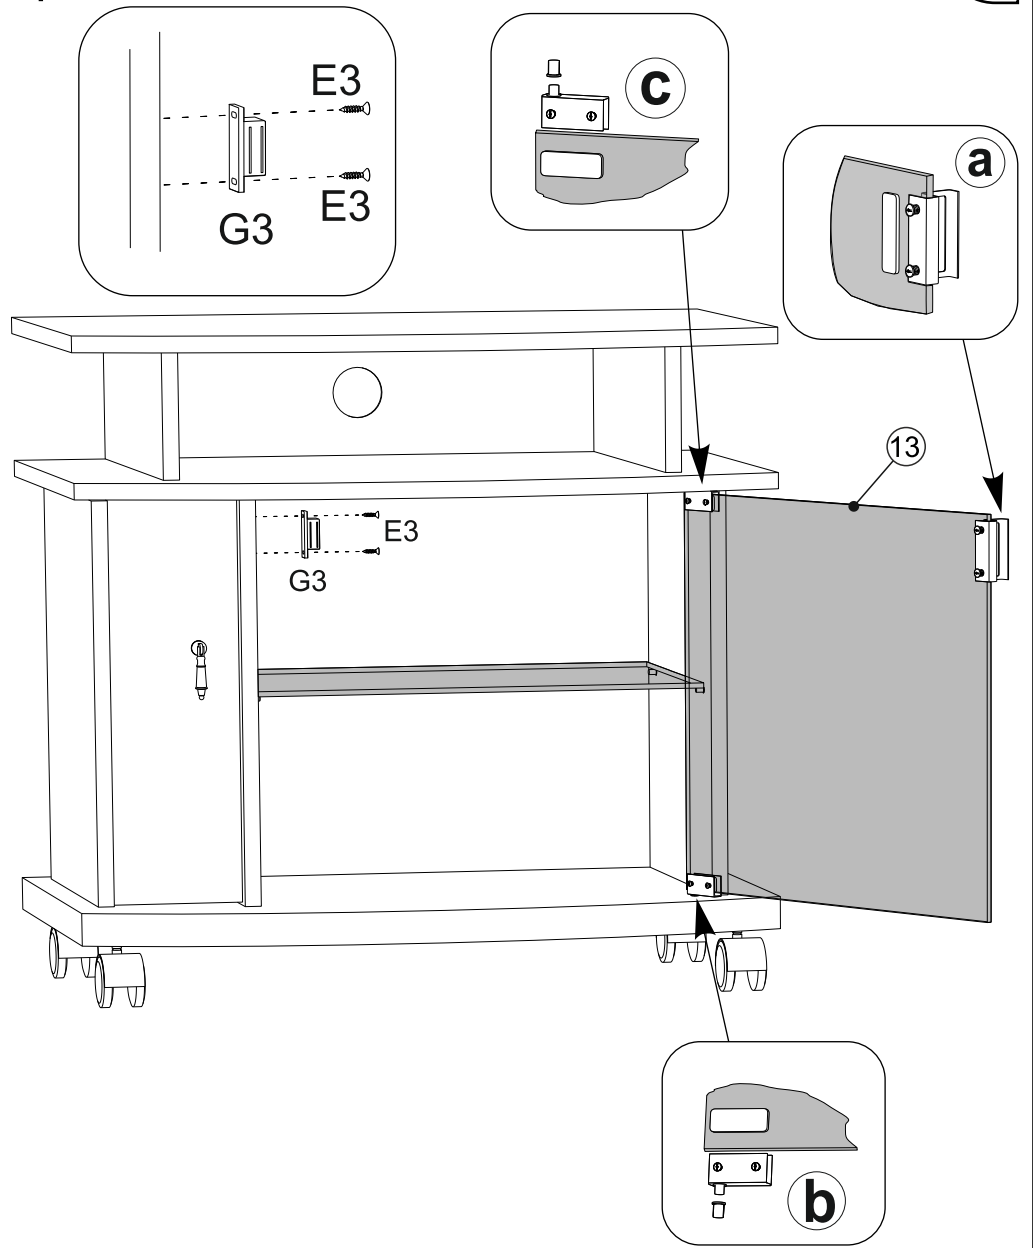

“Ambasador”
“Амбасадор”

5

2x

Ø 3.5x16 mm E3

1x

L6

1x

G3