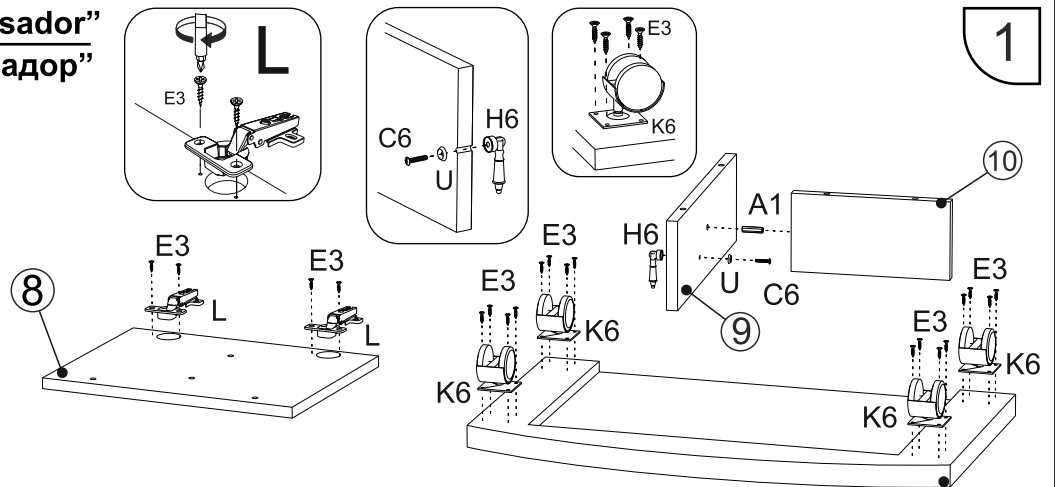

№	a x b	x
1	700x430x32	1
2	700x430	1
3	700x430	1
4	400x295	1
5	400x295	1
6	345x125	2
7	400x130	1
8	394x290	1
9	394x130	1
10	230x115	1
11	475x400	1
12	505x150	1
13	440x390	1
14	450x150	1

■ - DVP/ДВП

(ENG)

TV stand "Ambassador"

(UA)

Тумба під ТВ "Амбасадор"

“Ambasador”
“Амбасадор”

4x  K6	20x ø 3.5x16 mm  E3	1x  A1
2x  L	1x  H6	1x  U
		1x M4  C6

24x ø 8x30  A1

1

2