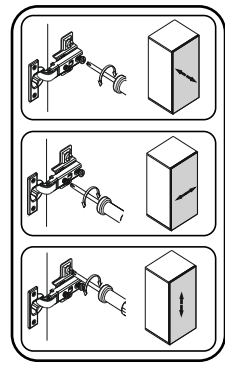

4x

J

4x

Ø 3.5x16 mm E3