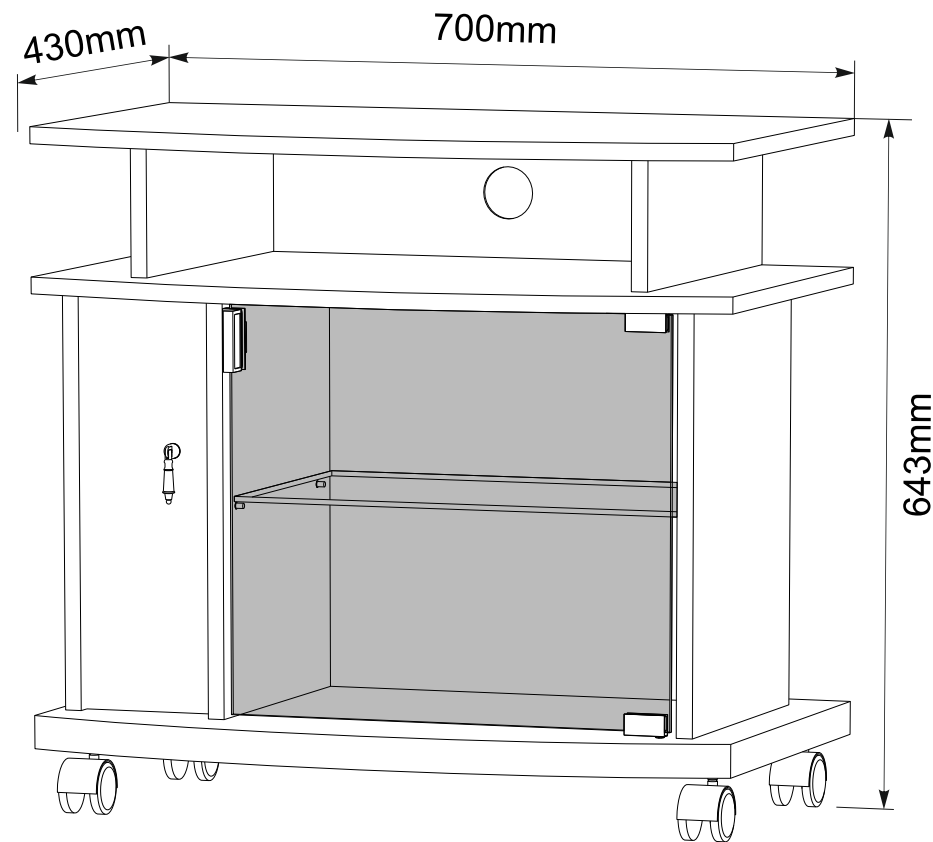

№	a x b	x
1	700x430x32	1
2	700x430	1
3	700x430	1
4	400x295	1
5	400x295	1
6	345x125	2
7	400x130	1
8	394x290	1
9	394x130	1
10	230x115	1
11	475x400	1
12	505x150	1
13	440x390	1
14	450x150	1

■ - DVP/ДВП

(ENG)

TV stand "Ambassador"

(UA)

Тумба під ТВ "Амбасадор"

“Ambasador”
“Амбасадор”

4x  K6	20x ø 3.5x16 mm  E3	1x  A1
2x  L	1x  H6	1x  U
		1x M4  C6

24x ø 8x30  A1

1

2