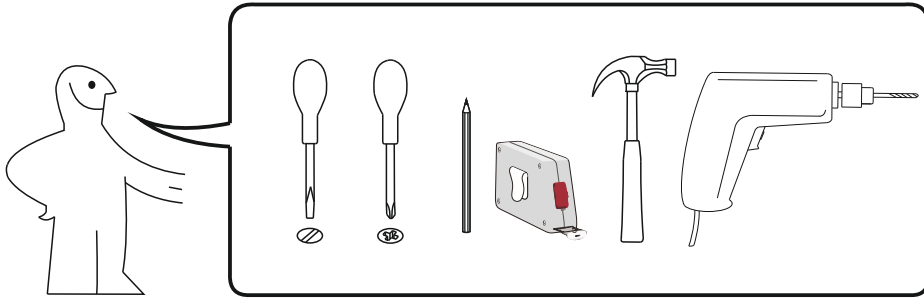

Cabinet for shoes "TO-9"
Тумба під взуття "TO-9"

1

2