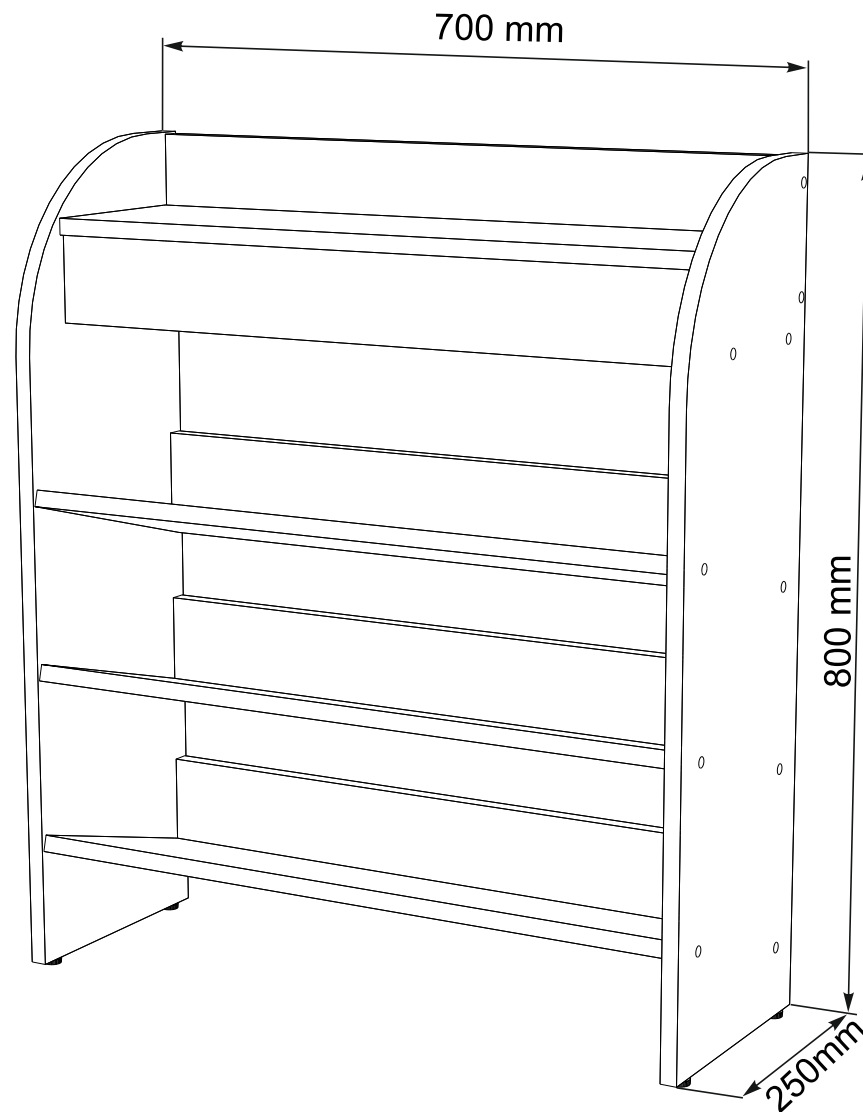

(ENG) Cabinet for shoes "TO-9"

(UA) Тумба під взуття "ТО-9"

4x		2x	
1x		20x	
16x		20x	
∅ 8x30	A1	∅ 6,4x50mm	B1

No	a x b	x
1	668x250	3
2	668x85	4
3	668x174	1
4	668x155	1
5	665x177	1
6L	800x250	1
6R	800x250	1

Cabinet for shoes "TO-9"  
Тумба під взуття "TO-9"

1

2

Cabinet for shoes "TO-9"  
Тумба під взуття "ТО-9"