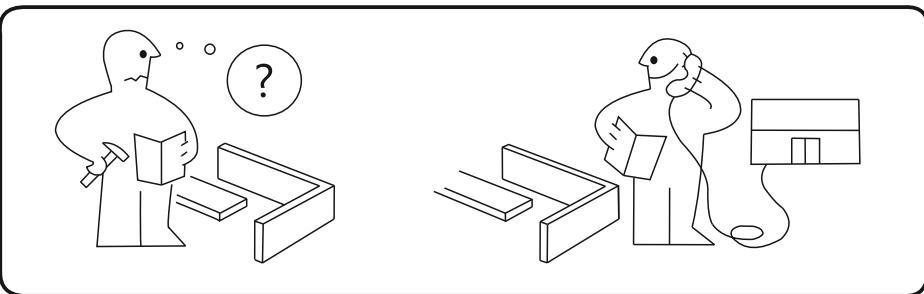

Cabinet for shoes "TO-9"
Тумба під взуття "TO-9"

1

2