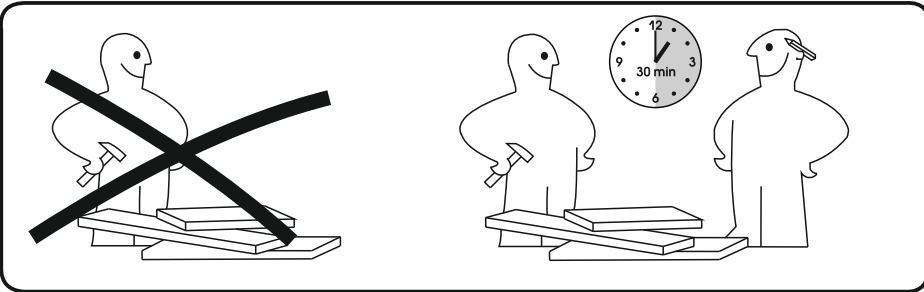

Cabinet for shoes "TO-9"
Тумба під взуття "TO-9"

1

2