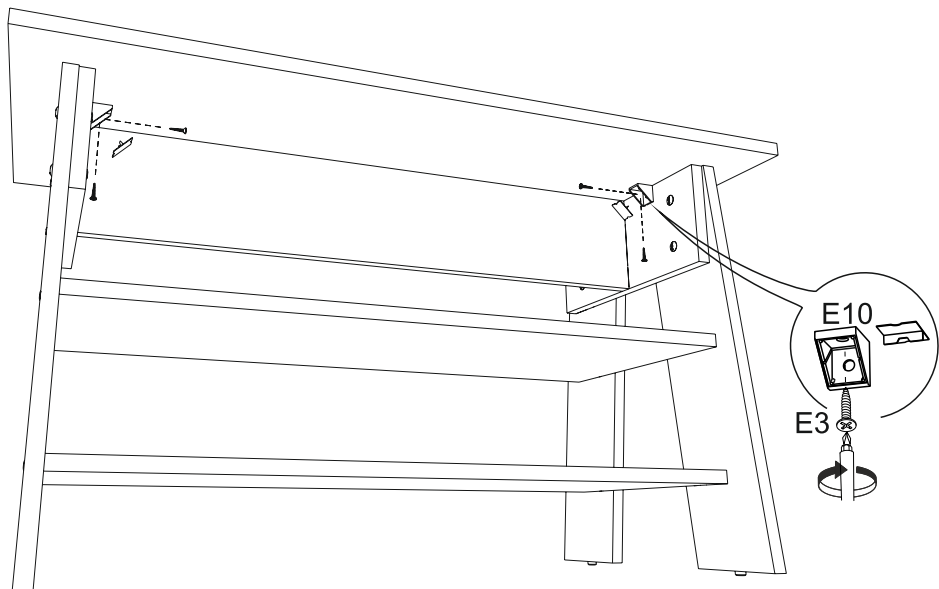

## Стіл журнальний "Джаз-2"

Coffee table "Jazz -2"  
Стіл журнальний "Джаз-2"

3

Coffee table "Jazz -2"  
Стіл журнальний "Джаз-2"

4x  
  
 A1  
 ø 8x30

4

4x  
  
 E10  
 8x  
  
 E3  
 ø 3,5x16mm