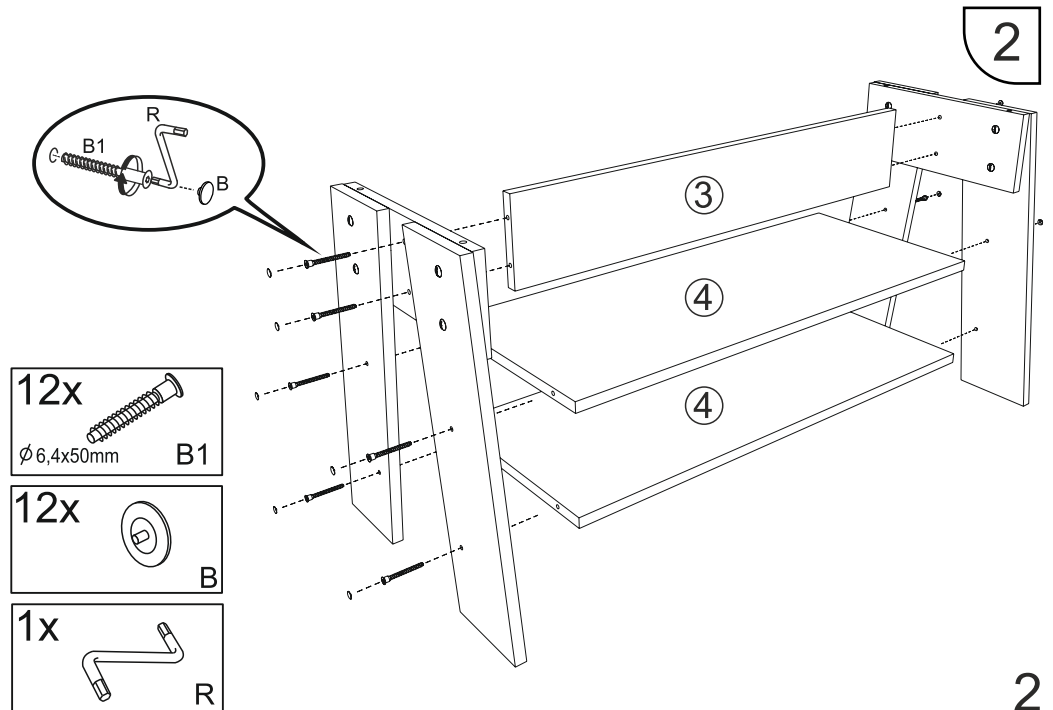

№	axb	x
1	524x130	4
2	320x130	2
3	736x130	1
4	768x320	2
5	900x450	1

ENG

## Стіл журнальний "Джаз-2"

Coffee table "Jazz -2"  
Стіл журнальний "Джаз-2"

3

Coffee table "Jazz -2"  
Стіл журнальний "Джаз-2"

4x  
  
 A1  
 ø 8x30

4

4x  
  
 E10  
 8x  
  
 E3  
 ø 3,5x16mm