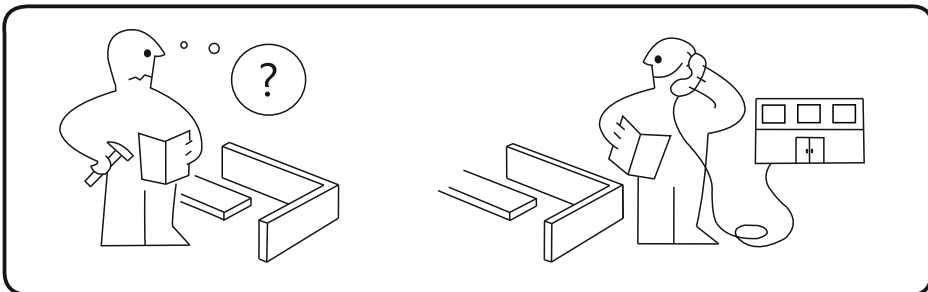

## Стіл журнальний "Джаз-2"

Coffee table "Jazz -2"  
Стіл журнальний "Джаз-2"

3

Coffee table "Jazz -2"  
Стіл журнальний "Джаз-2"

4x  
  
 A1  
 ø 8x30

4

4x  
  
 E10  
 8x  
  
 E3  
 ø 3,5x16mm