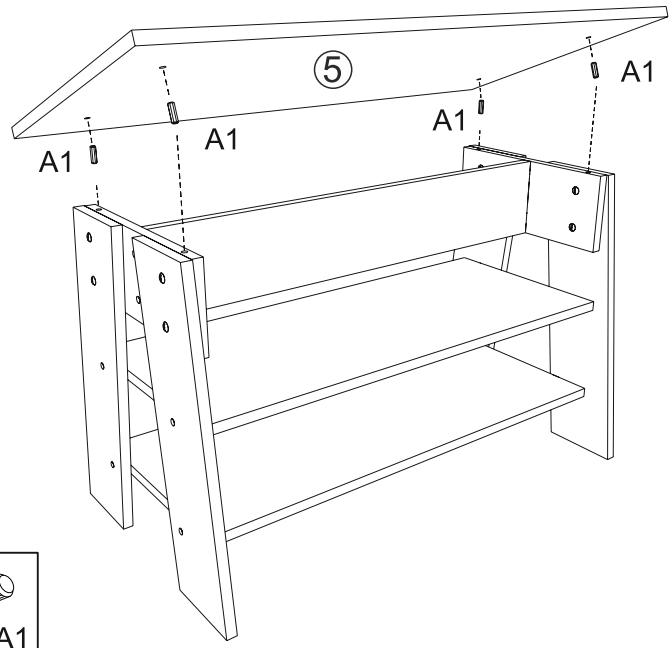

## Стіл журнальний "Джаз-2"

Coffee table "Jazz -2"  
Стіл журнальний "Джаз-2"

3

Coffee table "Jazz -2"  
Стіл журнальний "Джаз-2"

4x  
  
 A1  
 ø 8x30

4

4x  
  
 E10  
 8x  
  
 E3  
 ø 3,5x16mm