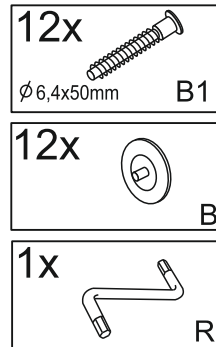

№	axb	x
1	524x130	4
2	320x130	2
3	736x130	1
4	768x320	2
5	900x450	1

ENG

## Стіл журнальний "Джаз-2"

Coffee table "Jazz -2"  
Стіл журнальний "Джаз-2"

3

Coffee table "Jazz -2"  
Стіл журнальний "Джаз-2"

4x  
  
 A1  
 ø 8x30

4

4x  
  
 E10  
 8x  
  
 E3  
 ø 3,5x16mm