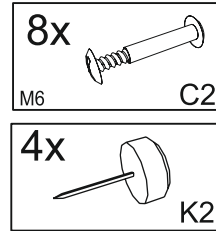

№	axb	x
1	524x130	4
2	320x130	2
3	736x130	1
4	768x320	2
5	900x450	1

ENG

## Стіл журнальний "Джаз-2"

Coffee table "Jazz -2"  
Стіл журнальний "Джаз-2"

3

Coffee table "Jazz -2"  
Стіл журнальний "Джаз-2"

4x  
  
 A1  
 ø 8x30

4

4x  
  
 E10  
 8x  
  
 E3  
 ø 3,5x16mm