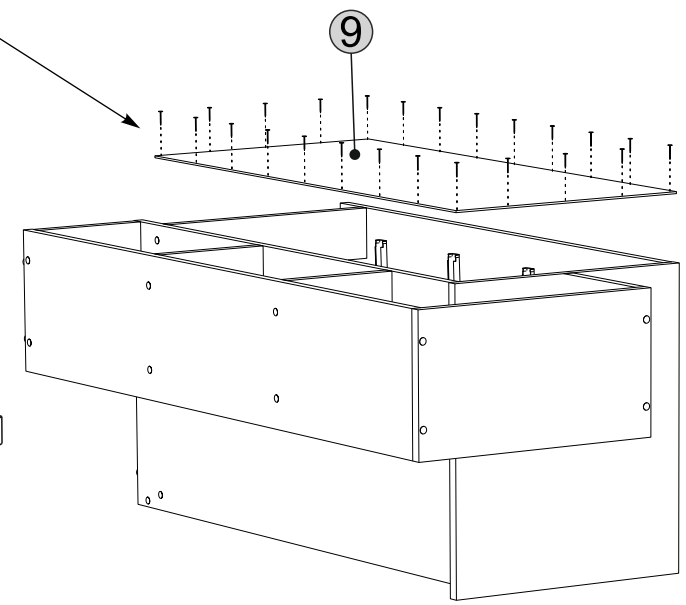

■ - DVP/ДВП

“Commode-4-1L”

“Комод-4-1Л”

1

8x ø 4x35 mm N3	4x H1	6x K2
8x U	4x a b L=400 mm M3	16x ø 3.5x16 mm E3

2

2

3

“Commode-4-1L”
“Комод-4-1Л”

5

4

6

3

7

x4

“Commode-4-1L”