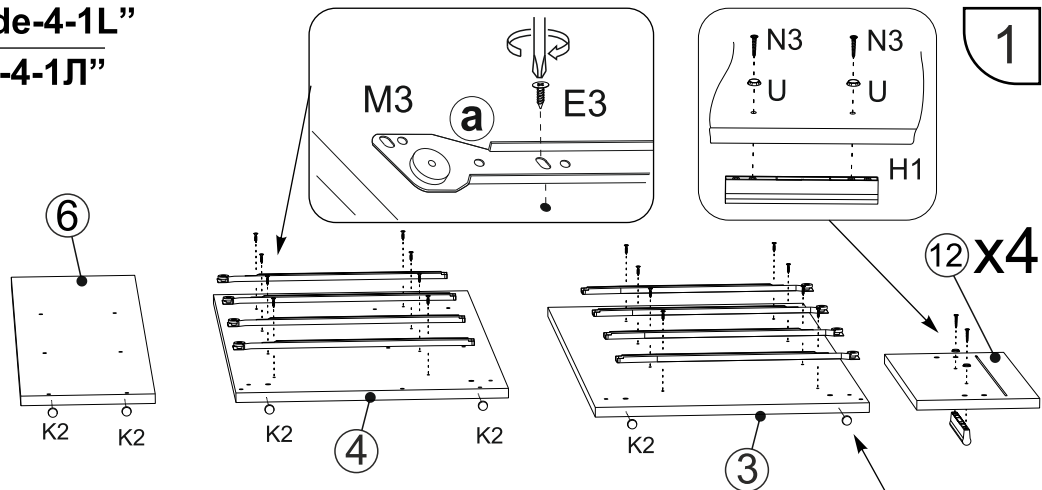

(ENG) **Commode “Commode-4-1L”**

(UA) **Комод “Комод-4-1Л”**

№	a x b	x
1	470x404	1
2	368x80	2
3	884x448	1
4	884x448	1
5	368x60	1
6	1084x220	1
7	220x184	4
8	408x220	1
9	836x396	1
10	400x100	8
11	311x100	4
12	396x202	4
13	407x341	4

■ - DVP/ДВП

“Commode-4-1L”

“Комод-4-1Л”

1

8x ø 4x35 mm N3	4x H1	6x K2
8x U	4x a b L=400 mm M3	16x ø 3.5x16 mm E3

2

2

3

“Commode-4-1L”
“Комод-4-1Л”

5

4

6

3

7

x4

“Commode-4-1L”