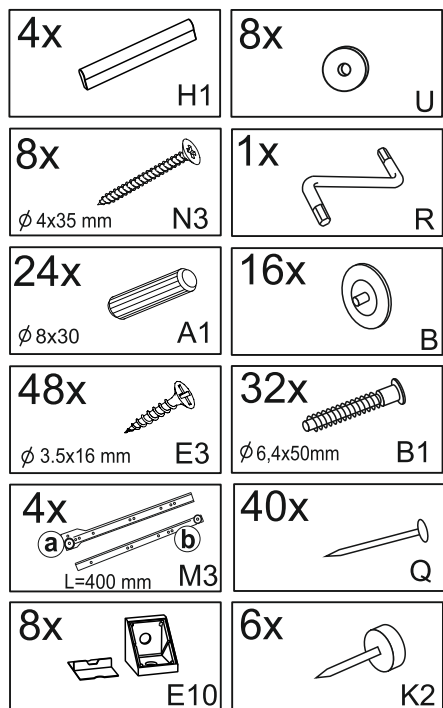

(ENG) **Commode “Commode-4-1L”**

(UA) **Комод “Комод-4-1Л”**

№	a x b	x
1	470x404	1
2	368x80	2
3	884x448	1
4	884x448	1
5	368x60	1
6	1084x220	1
7	220x184	4
8	408x220	1
9	836x396	1
10	400x100	8
11	311x100	4
12	396x202	4
13	407x341	4

■ - DVP/ДВП

“Commode-4-1L”

“Комод-4-1Л”

1

8x ø 4x35 mm N3	4x H1	6x K2
8x U	4x a b L=400 mm M3	16x ø 3.5x16 mm E3

2

2

3

“Commode-4-1L”
“Комод-4-1Л”

5

4

6

3

7

x4

“Commode-4-1L”

“Комод-4-1Л”

8

x4