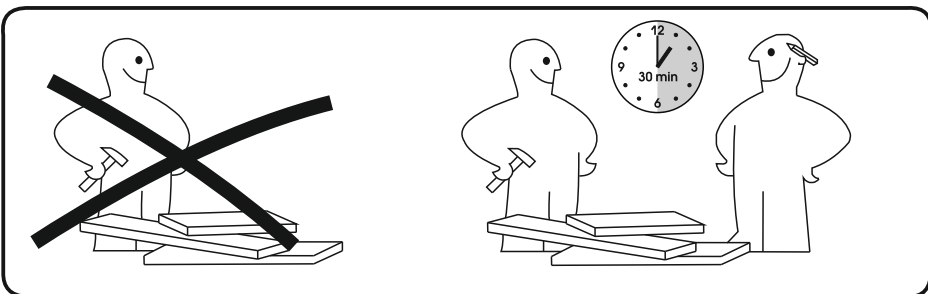

■ - DVP/ДВП

“Commode-4-1L”

“Комод-4-1Л”

1

8x ø 4x35 mm N3	4x H1	6x K2
8x U	4x a b L=400 mm M3	16x ø 3.5x16 mm E3

2

2

3