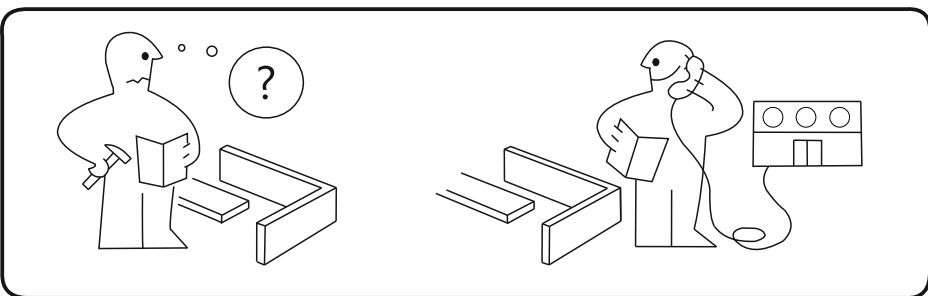

■ - DVP/ДВП

“Commode-4-1L”

“Комод-4-1Л”

1

8x ø 4x35 mm N3	4x H1	6x K2
8x U	4x a b L=400 mm M3	16x ø 3.5x16 mm E3

2

2

3