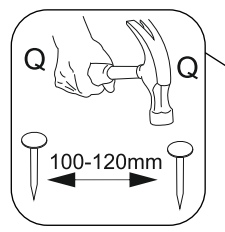

■ - DVP/ДВП

“Commode-4-1L”

“Комод-4-1Л”

1

8x ø 4x35 mm N3	4x H1	6x K2
8x U	4x a b L=400 mm M3	16x ø 3.5x16 mm E3

2

2

3

“Commode-4-1L”
“Комод-4-1Л”

5

4

6

3

7

x4

“Commode-4-1L”