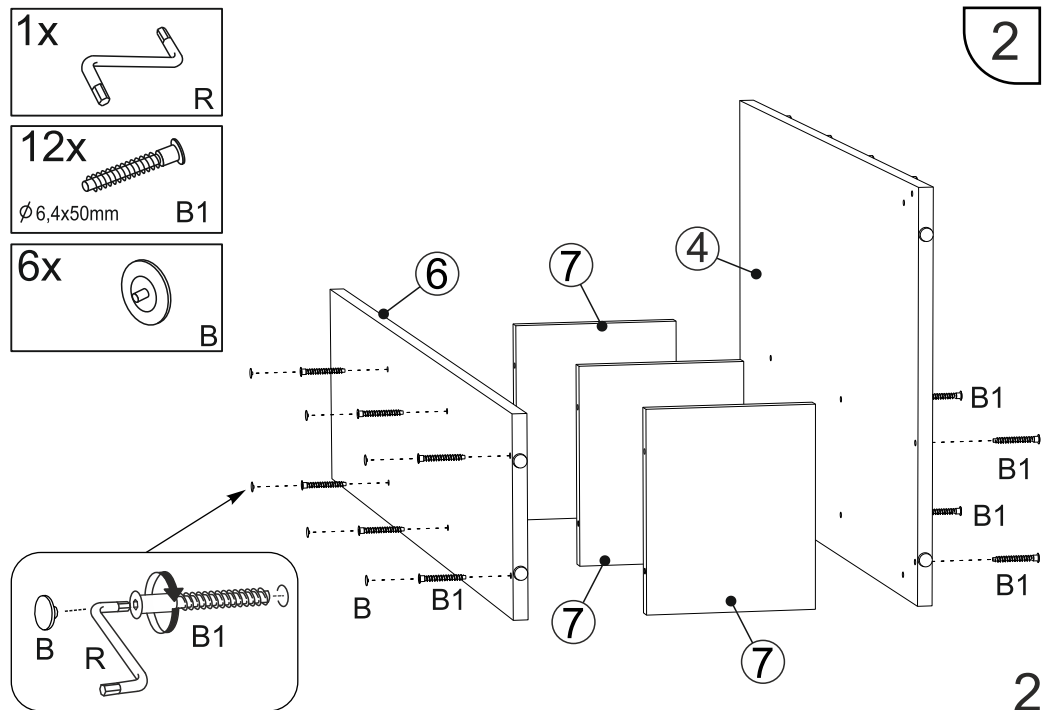

(ENG) **Commode “Commode-4-1L”**

(UA) **Комод “Комод-4-1Л”**

№	a x b	x
1	470x404	1
2	368x80	2
3	884x448	1
4	884x448	1
5	368x60	1
6	1084x220	1
7	220x184	4
8	408x220	1
9	836x396	1
10	400x100	8
11	311x100	4
12	396x202	4
13	407x341	4

■ - DVP/ДВП

“Commode-4-1L”

“Комод-4-1Л”

1

8x ø 4x35 mm N3	4x H1	6x K2
8x U	4x a b L=400 mm M3	16x ø 3.5x16 mm E3

2

2

3