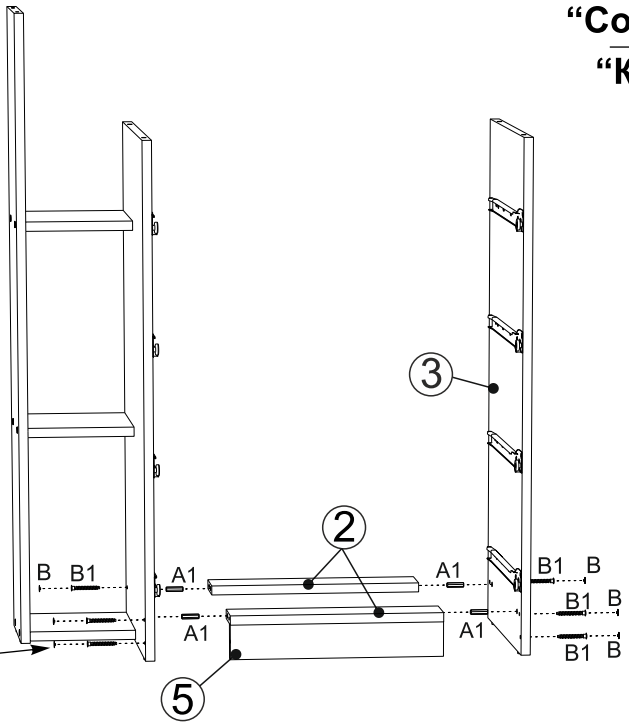

(ENG) **Commode “Commode-4-1L”**

(UA) **Комод “Комод-4-1Л”**

№	a x b	x
1	470x404	1
2	368x80	2
3	884x448	1
4	884x448	1
5	368x60	1
6	1084x220	1
7	220x184	4
8	408x220	1
9	836x396	1
10	400x100	8
11	311x100	4
12	396x202	4
13	407x341	4

■ - DVP/ДВП

“Commode-4-1L”

“Комод-4-1Л”

1

8x ø 4x35 mm N3	4x H1	6x K2
8x U	4x a b L=400 mm M3	16x ø 3.5x16 mm E3

2

2

3