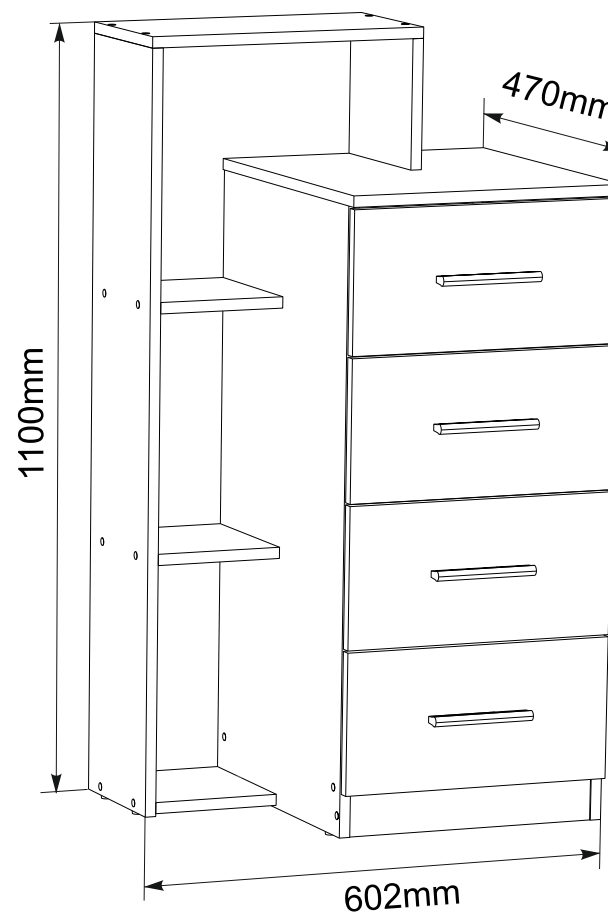

(ENG) **Commode “Commode-4-1L”**

(UA) **Комод “Комод-4-1Л”**

№	a x b	x
1	470x404	1
2	368x80	2
3	884x448	1
4	884x448	1
5	368x60	1
6	1084x220	1
7	220x184	4
8	408x220	1
9	836x396	1
10	400x100	8
11	311x100	4
12	396x202	4
13	407x341	4

■ - DVP/ДВП

“Commode-4-1L”

“Комод-4-1Л”

1

8x ø 4x35 mm N3	4x H1	6x K2
8x U	4x a b L=400 mm M3	16x ø 3.5x16 mm E3

2

2

3

“Commode-4-1L”
“Комод-4-1Л”

5

4

6

3

7

x4

“Commode-4-1L”

“Комод-4-1Л”

8

x4