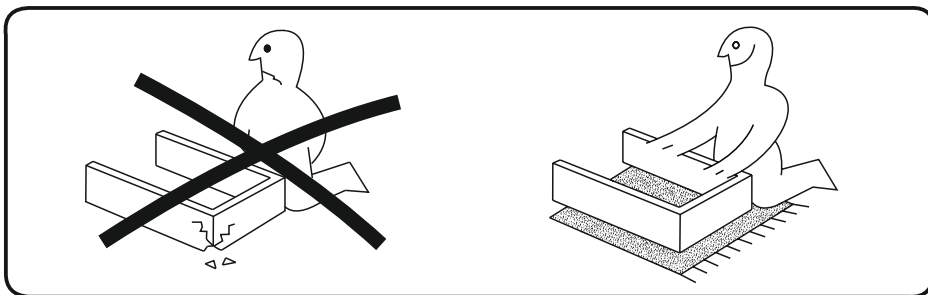

■ - DVP/ДВП

“Commode-4-1L”

“Комод-4-1Л”

1

8x ø 4x35 mm N3	4x H1	6x K2
8x U	4x a b L=400 mm M3	16x ø 3.5x16 mm E3

2

2

3