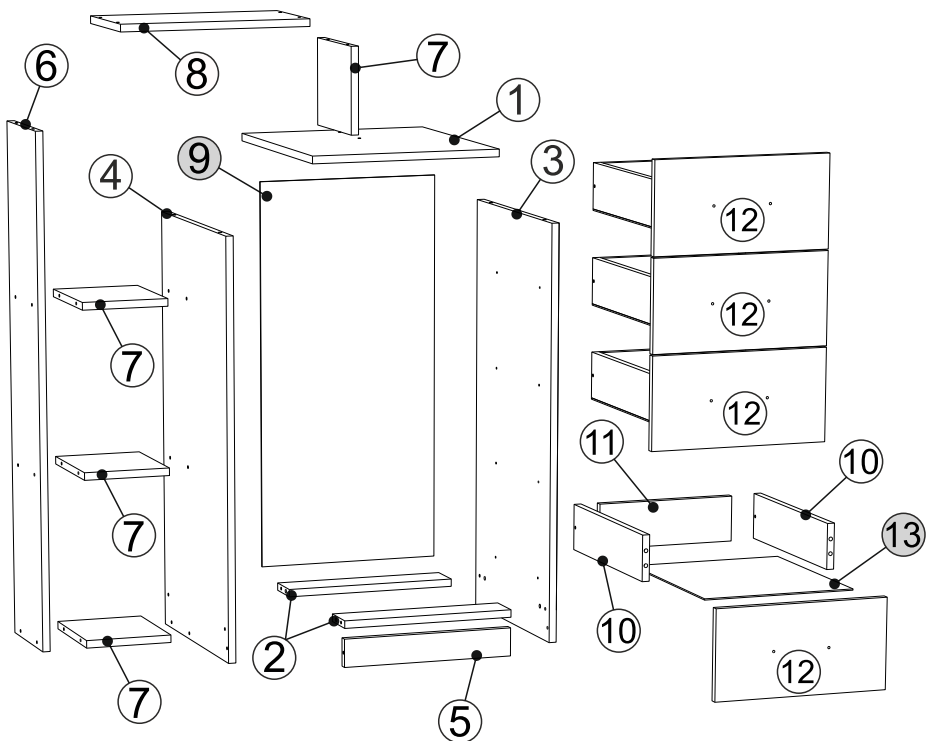

(ENG) **Commode “Commode-4-1L”**

(UA) **Комод “Комод-4-1Л”**

№	a x b	x
1	470x404	1
2	368x80	2
3	884x448	1
4	884x448	1
5	368x60	1
6	1084x220	1
7	220x184	4
8	408x220	1
9	836x396	1
10	400x100	8
11	311x100	4
12	396x202	4
13	407x341	4

■ - DVP/ДВП

“Commode-4-1L”

“Комод-4-1Л”

1

8x ø 4x35 mm N3	4x H1	6x K2
8x U	4x a b L=400 mm M3	16x ø 3.5x16 mm E3

2

2

3

“Комод-4-1Л”

8

x4