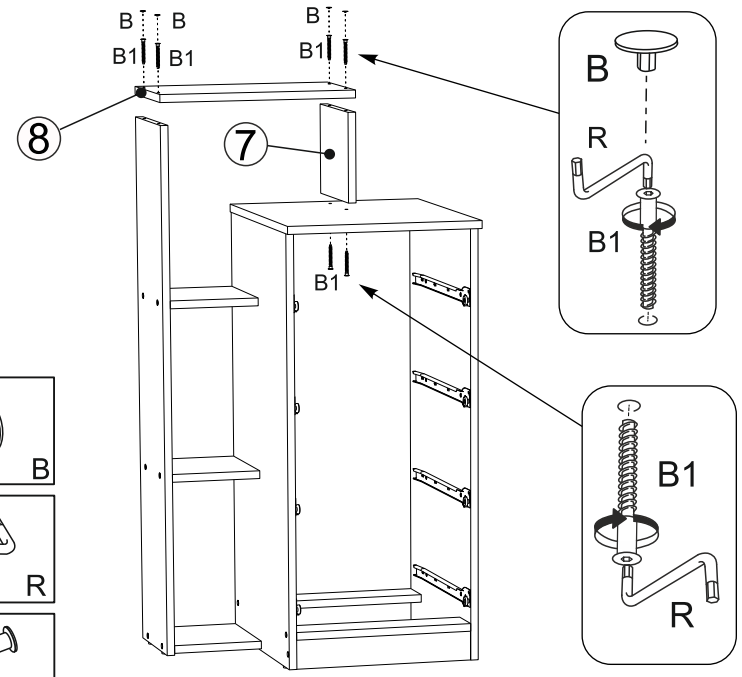

3

“Commode-4-1L”
“Комод-4-1Л”

5

4

6

3