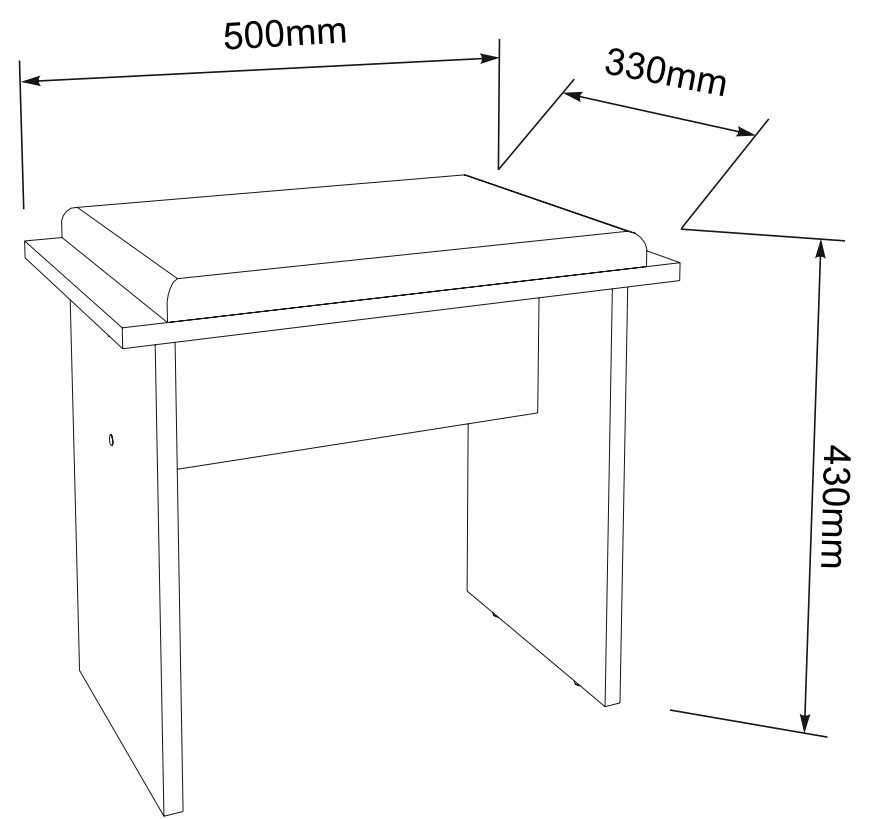

4x
 ϕ 3,5x25mm E1

1x
 R

4x
 B

4x
 ϕ 8x30 A1

4x
 ϕ 6,4x50mm B1

No	a x b	x
1	500x330	1
2	398x270	2
3	400x160	1
4	430x330	1
5		

4x
 ϕ 3,5x25mm E1

1x
 R

4x
 B

4x
 ϕ 8x30 A1

4x
 ϕ 6,4x50mm B1

(ENG) **Tabouret "T-7"**

(UA) **Табурет "Т-7"**

Tabouret T-7
Табырет Т-7