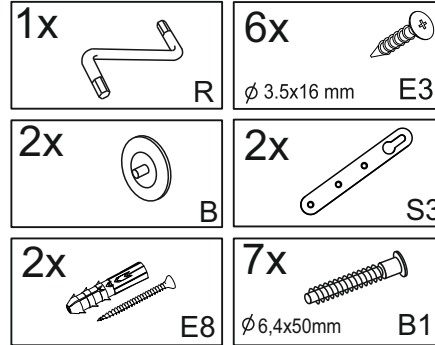

No	axb	x
1	900x200	1
2	900x200	1
3	180x180	1

ENG

UA

Shelf "P-20"

Полиця "П-20"

Shelf "P-20" Полиця "П-20"

1

2