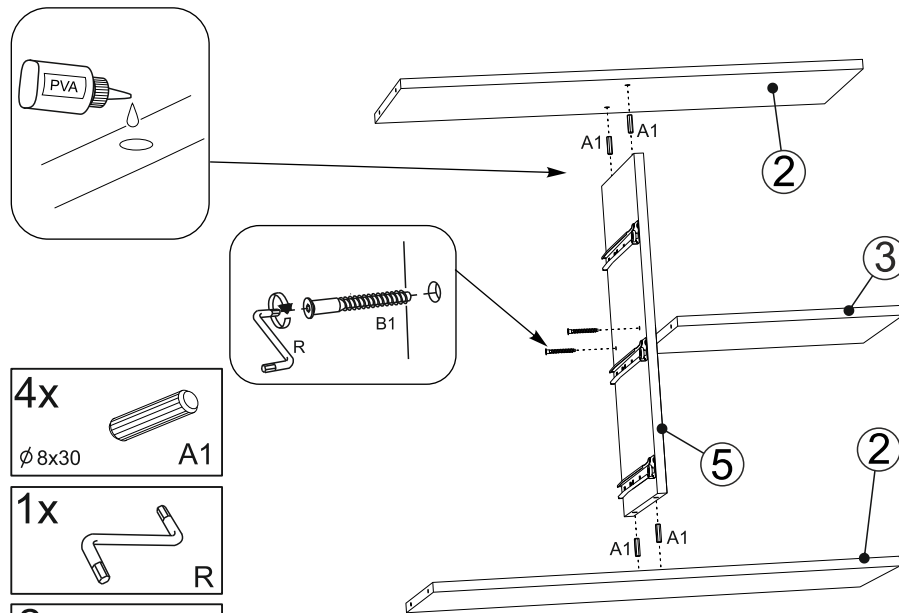

 - DVP/ДВП

(ENG) **Commode "Commode-1-3-1"**

(UA) **Комод "Комод-1-3-1"**

“Commode-1-3-1”

“Комод-1-3-1”

1

2

2

3

"Commode-1-3-1" "Комод-1-3-1"

4x
ø 8x30
A1

12x
B

1x
R

12x
ø 6,4x50mm
B1

5x
H1

10x
U

10x
ø 4x35 mm
N3

1x
R

8x
ø 6,4x50mm
B1

16x
ø 8x30
A1

8x
E10

16x
ø 3.5x16 mm
E3

5

x3

4

Q
100-120mm

A=B

36x
Q

6

Q
50-70mm

24x
Q

16x
ø 3.5x16 mm
E3