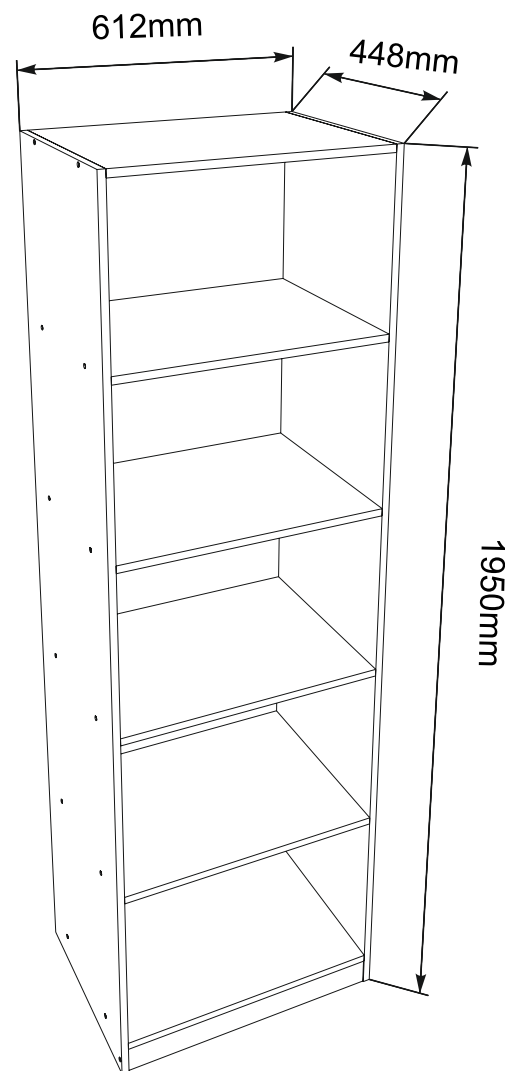

ENG

Bookcase "KSH-1"

UA

Шафа книжкова "КШ-1"

№	axb	x
1	1950x448	2
2	580x448	6
3	580x60	1
4	600x375	5

Bookcase "KSH-1"
Шафа книжкова "КШ-1"

1

2

2

Bookcase "KSH-1"
Шафа книжкова "КШ-1"