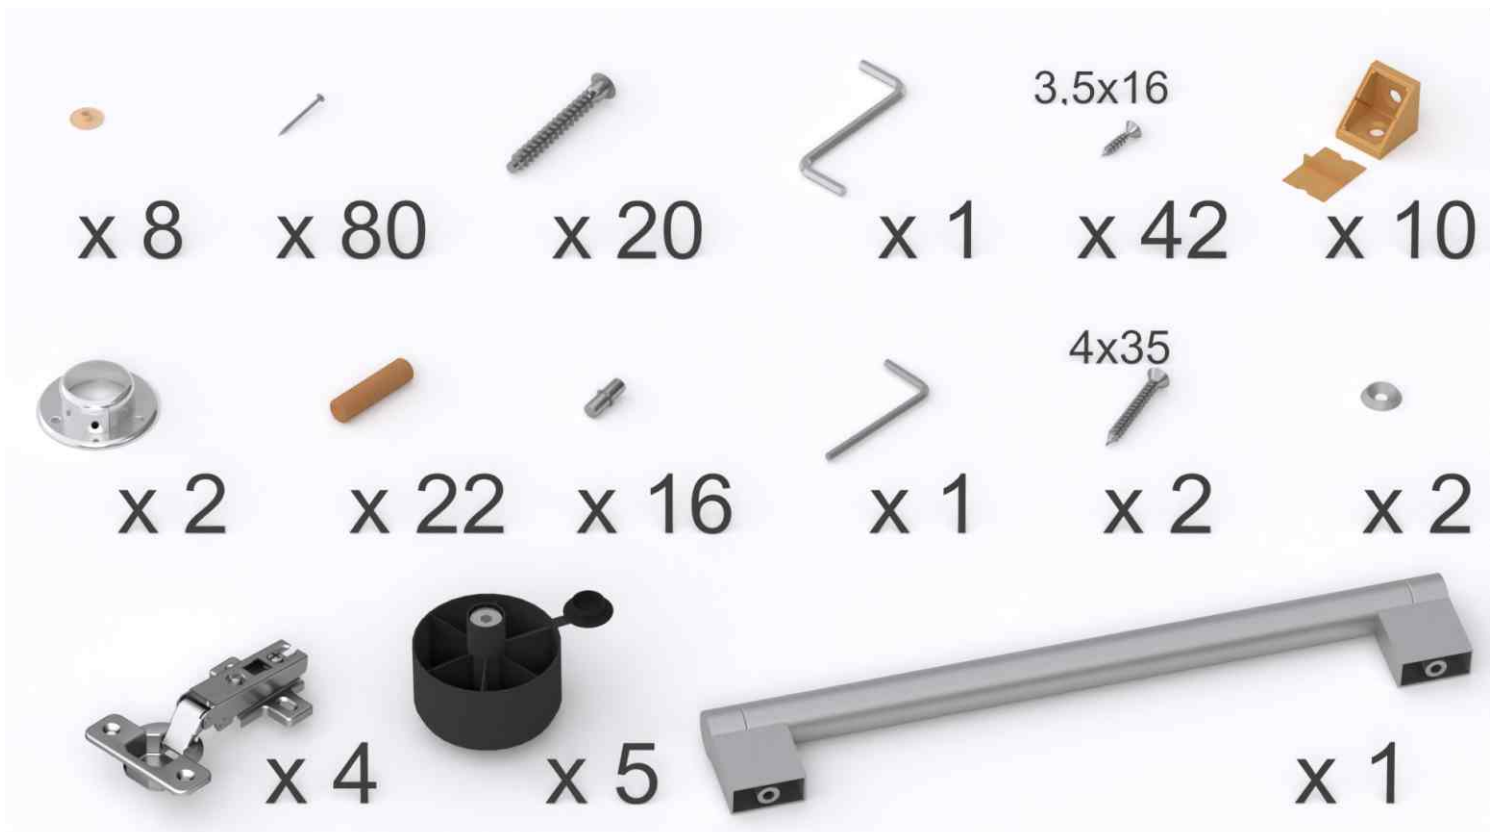

## Перелік та розмір деталей виробу

№	a x b	x
1	800x500	1
2	800x500	1
3	1966x500	1
4	1966x500	1
5	1966x500	1
6	427x500	2
7	320x495	4
8	1854x385	1
9	800x70	2
10	1860x70	2
11	1994x448	1
12	1994x344	1

## Перелік та кількість фурнітури виробу

■ - DVP/ДВП

F3 x2	R2 ∅ 25mm L=423mm x1	R3 x1	K x5	E10 x10	Q x80
L x4	H4 L=224mm x1	A1 ∅ 8x30 x22	B1 ∅ 6,4x50mm x20	R x1	E3 ∅ 3.5x16 mm x42
N3 ∅ 4x35 mm x2	B x8	U x2	J x16		