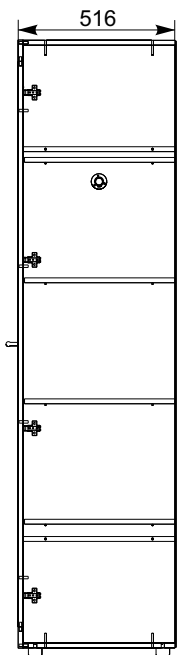

# Модульна вітальня МГ-1 Шафа

<b>Вага:</b>		
МГ-1 Шафа ч. 1	48,99 +/- 10% кг.	
МГ-1 Шафа ч. 2	24,89 +/- 10% кг.	
Загальна вага	73,88 +/- 10% кг.	
<b>Кількість упаковок:</b>	<b>2 шт.</b>	
<b>Розмір упаковок:</b>		
	<b>ч.1</b>	<b>ч.2</b>
ширина мм.	1994	800
глибина мм.	528	500
висота мм.	70	98
<b>Деталі з венге світлого</b>		
дет. №8 двері 1854x385 мм	1 шт.	
<b>Деталі дуб комбі (німфея альба)</b>		
дет. №8 двері 1854x385 мм	1 шт.	
<b>ДВП шліфоване:</b>		
дет. №11 1994x448 мм	1 шт.	
<b>ДВП ламіноване:</b>		
дет. №12 1994x344 мм	1 шт.	
<b>Фурнітура:</b>		
Ніжка під шафу та комод	5 шт.	
Труба декоративна D-25mm	423 мм	
Ручка 224 мм	1 шт.	

## Перелік та розмір деталей виробу

№	a x b	x
1	800x500	1
2	800x500	1
3	1966x500	1
4	1966x500	1
5	1966x500	1
6	427x500	2
7	320x495	4
8	1854x385	1
9	800x70	2
10	1860x70	2
11	1994x448	1
12	1994x344	1

## Перелік та кількість фурнітури виробу

■ - DVP/ДВП

F3 x2	R2 ∅ 25mm L=423mm x1	R3 x1	K x5	E10 x10	Q x80
L x4	H4 L=224mm x1	A1 ∅ 8x30 x22	B1 ∅ 6,4x50mm x20	R x1	E3 ∅ 3.5x16 mm x42
N3 ∅ 4x35 mm x2	B x8	U x2	J x16		