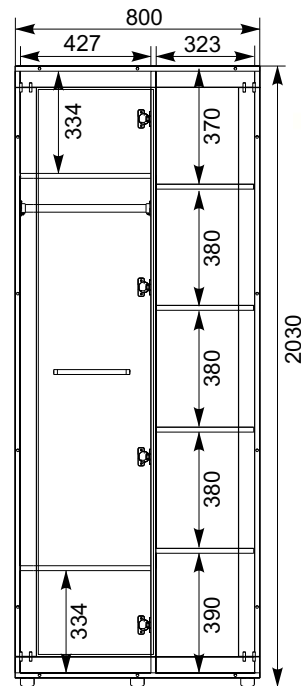

# Модульна вітальня МГ-1 Шафа

<b>Вага:</b>		
МГ-1 Шафа ч. 1	48,99 +/- 10% кг.	
МГ-1 Шафа ч. 2	24,89 +/- 10% кг.	
Загальна вага	73,88 +/- 10% кг.	
<b>Кількість упаковок:</b>	<b>2 шт.</b>	
<b>Розмір упаковок:</b>		
	<b>ч.1</b>	<b>ч.2</b>
ширина мм.	1994	800
глибина мм.	528	500
висота мм.	70	98
<b>Деталі з венге світлого</b>		
дет. №8 двері 1854x385 мм	1 шт.	
<b>Деталі дуб комбі (німфея альба)</b>		
дет. №8 двері 1854x385 мм	1 шт.	
<b>ДВП шліфоване:</b>		
дет. №11 1994x448 мм	1 шт.	
<b>ДВП ламіноване:</b>		
дет. №12 1994x344 мм	1 шт.	
<b>Фурнітура:</b>		
Ніжка під шафу та комод	5 шт.	
Труба декоративна D-25mm	423 мм	
Ручка 224 мм	1 шт.	

## Перелік та розмір деталей виробу

№	a x b	x
1	800x500	1
2	800x500	1
3	1966x500	1
4	1966x500	1
5	1966x500	1
6	427x500	2
7	320x495	4
8	1854x385	1
9	800x70	2
10	1860x70	2
11	1994x448	1
12	1994x344	1

## Перелік та кількість фурнітури виробу

■ - DVP/ДВП

F3 x2	R2 ∅ 25mm L=423mm x1	R3 x1	K x5	E10 x10	Q x80
L x4	H4 L=224mm x1	A1 ∅ 8x30 x22	B1 ∅ 6,4x50mm x20	R x1	E3 ∅ 3.5x16 mm x42
N3 ∅ 4x35 mm x2	B x8	U x2	J x16		