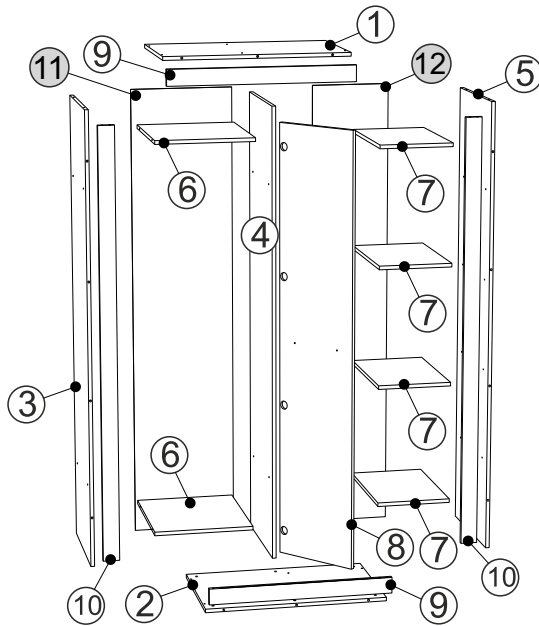

# Модульна вітальня МГ-1 Шафа

<b>Вага:</b>		
МГ-1 Шафа ч. 1	48,99 +/- 10% кг.	
МГ-1 Шафа ч. 2	24,89 +/- 10% кг.	
Загальна вага	73,88 +/- 10% кг.	
<b>Кількість упаковок:</b>	<b>2 шт.</b>	
<b>Розмір упаковок:</b>		
	<b>ч.1</b>	<b>ч.2</b>
ширина мм.	1994	800
глибина мм.	528	500
висота мм.	70	98
<b>Деталі з венге світлого</b>		
дет. №8 двері 1854x385 мм	1 шт.	
<b>Деталі дуб комбі (німфея альба)</b>		
дет. №8 двері 1854x385 мм	1 шт.	
<b>ДВП шліфоване:</b>		
дет. №11 1994x448 мм	1 шт.	
<b>ДВП ламіноване:</b>		
дет. №12 1994x344 мм	1 шт.	
<b>Фурнітура:</b>		
Ніжка під шафу та комод	5 шт.	
Труба декоративна D-25mm	423 мм	
Ручка 224 мм	1 шт.	

## Перелік та розмір деталей виробу

№	a x b	x
1	800x500	1
2	800x500	1
3	1966x500	1
4	1966x500	1
5	1966x500	1
6	427x500	2
7	320x495	4
8	1854x385	1
9	800x70	2
10	1860x70	2
11	1994x448	1
12	1994x344	1

## Перелік та кількість фурнітури виробу

■ - DVP/ДВП

F3 x2	R2 ∅ 25mm L=423mm x1	R3 x1	K x5	E10 x10	Q x80
L x4	H4 L=224mm x1	A1 ∅ 8x30 x22	B1 ∅ 6,4x50mm x20	R x1	E3 ∅ 3.5x16 mm x42
N3 ∅ 4x35 mm x2	B x8	U x2	J x16		