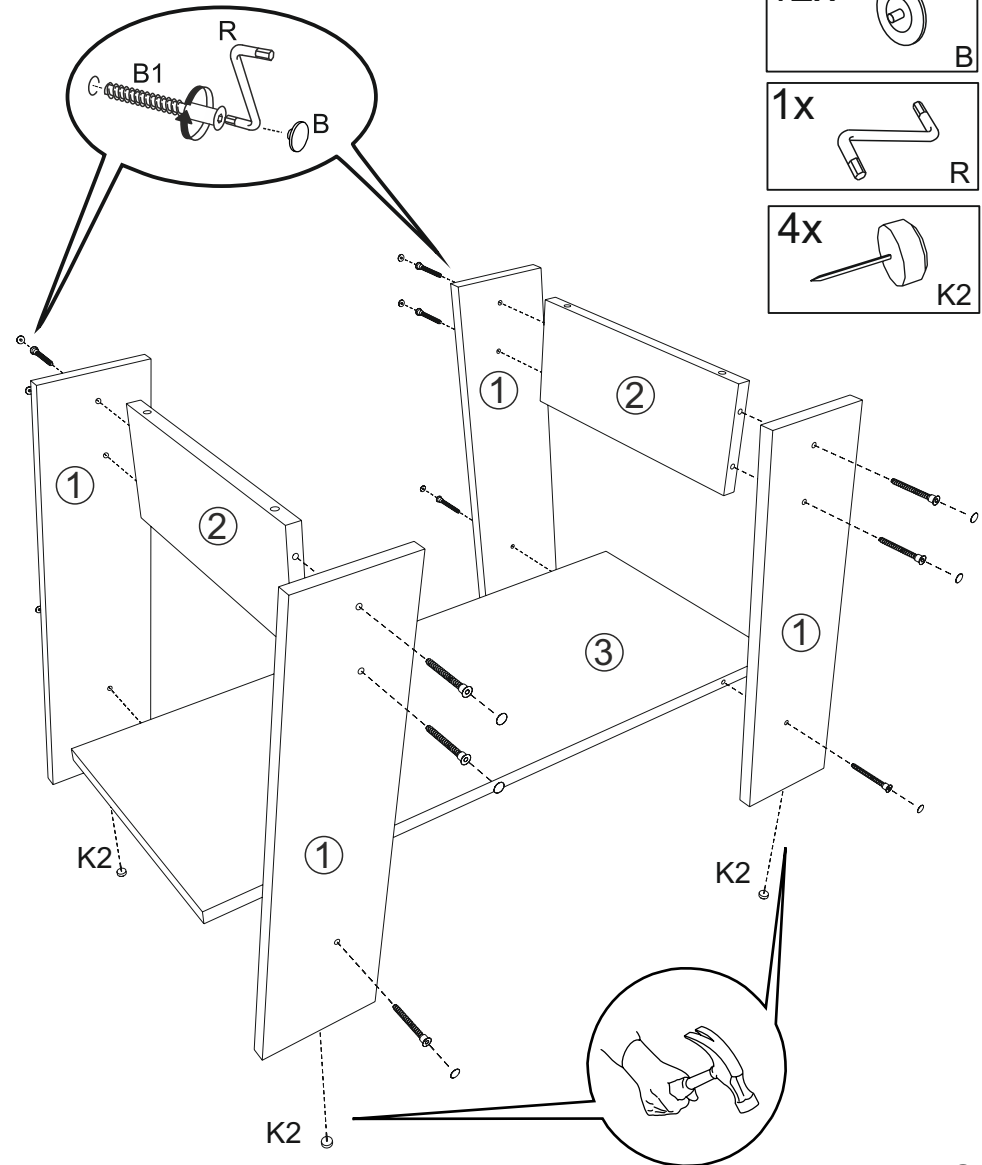

Coffee table "Jazz-4"
Стіл журнальний "Джаз-4"