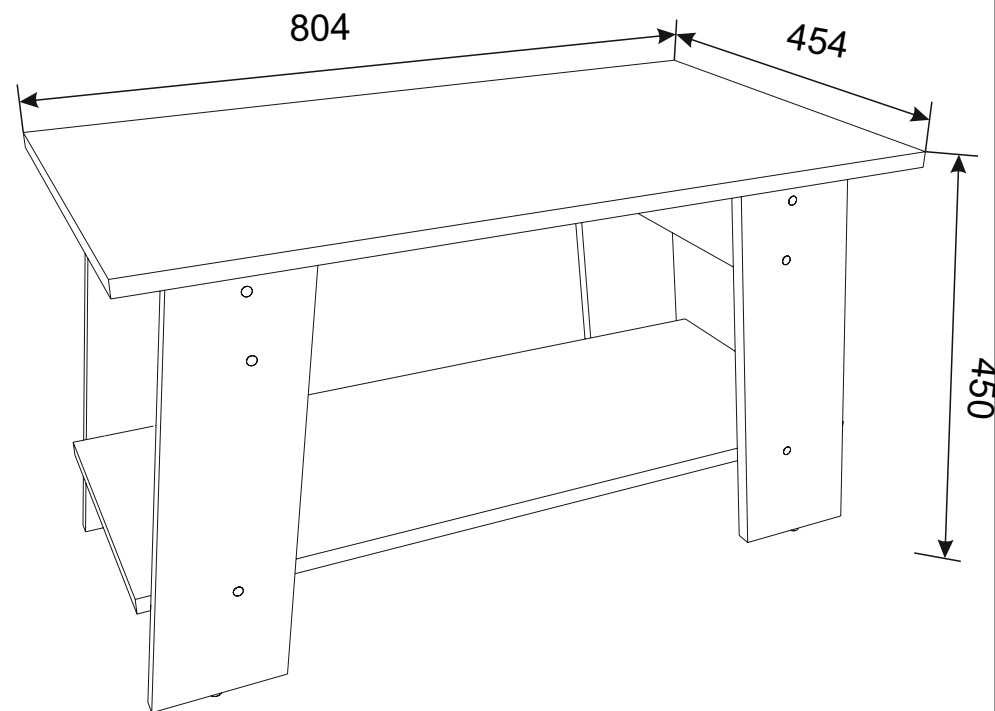

4x

 ø 8x30 A1

12x

 ø 6,4x50mm B1

1x

 R

12x

 B

4x

 E10

8x

 ø 3.5x16 mm E3

4x

 K2

No	axb	x
1	454x130	4
2	320x130	2
3	800x320	1
4	804x454	1

ENG

Coffee table "Jazz-4"

UA

Стіл журнальний "Джаз-4"

Coffee table "Jazz-4"
 Стіл журнальний "Джаз-4"

2

4x

∅ 8x30

A1

Coffee table "Jazz-4" Стіл журнальний "Джаз-4"

3

4x

E10

8x

∅ 3,5x16mm

E3