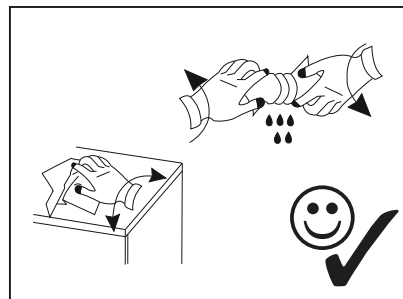

2

4x

∅ 8x30

A1

Coffee table "Jazz-4" Стіл журнальний "Джаз-4"

3

4x

E10

8x

∅ 3,5x16mm

E3