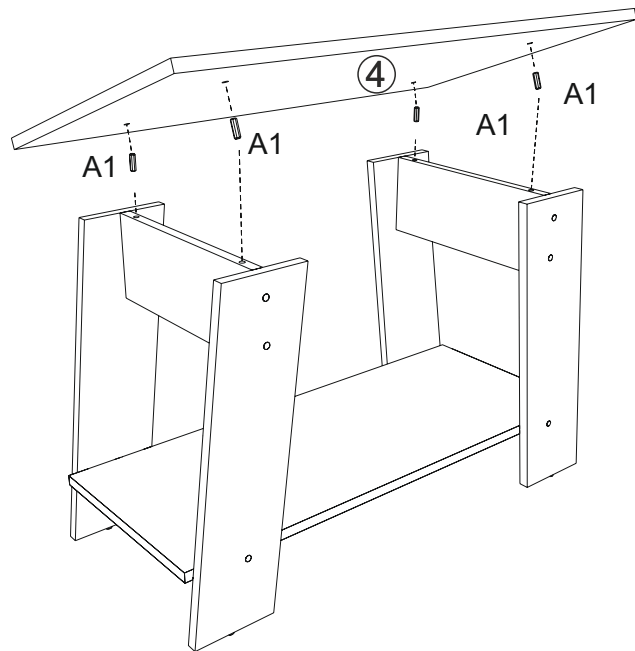

Coffee table "Jazz-4"

UA

Стіл журнальний "Джаз-4"

Coffee table "Jazz-4"
 Стіл журнальний "Джаз-4"

2

4x

∅ 8x30

A1

Coffee table "Jazz-4" Стіл журнальний "Джаз-4"

3

4x

E10

8x

∅ 3,5x16mm

E3