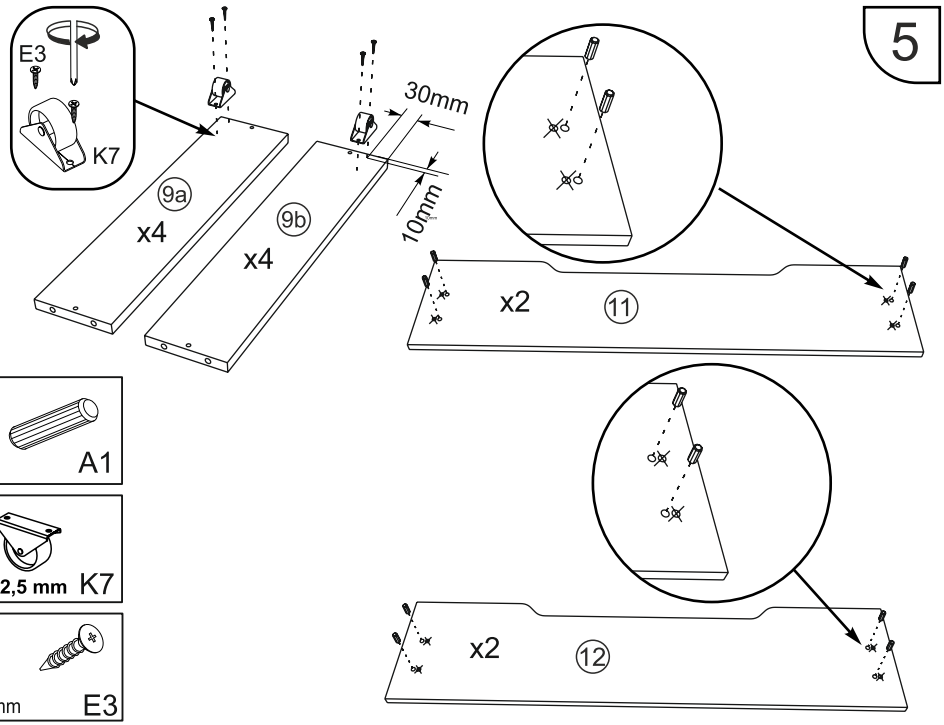

16x E1
ø 3,5x25mm

16x A1
ø 8x30

2

3x K2

8x E3
ø 3,5x16 mm

8x K7
32,5 mm

3

- 6x 16 mm D1
- 6x D

Bed "Viola"-140
Ліжко "Віола" -140

5

- 16x 8x30 A1
- 8x 32,5 mm K7
- 16x 3,5x16mm E3

4

- 12x 16 mm D1
- 12x D

6

- 16x 6,4x50mm B1
- 1x R
- 64x 3,5x16mm E3

3

7

32x
 ⌀ 3,5x25mm E1

16x
 43,5 mm K8

8

24x
 ⌀ 3,5x25mm E1

Bed "Viola"-140
 Ліжко "Віола" -140