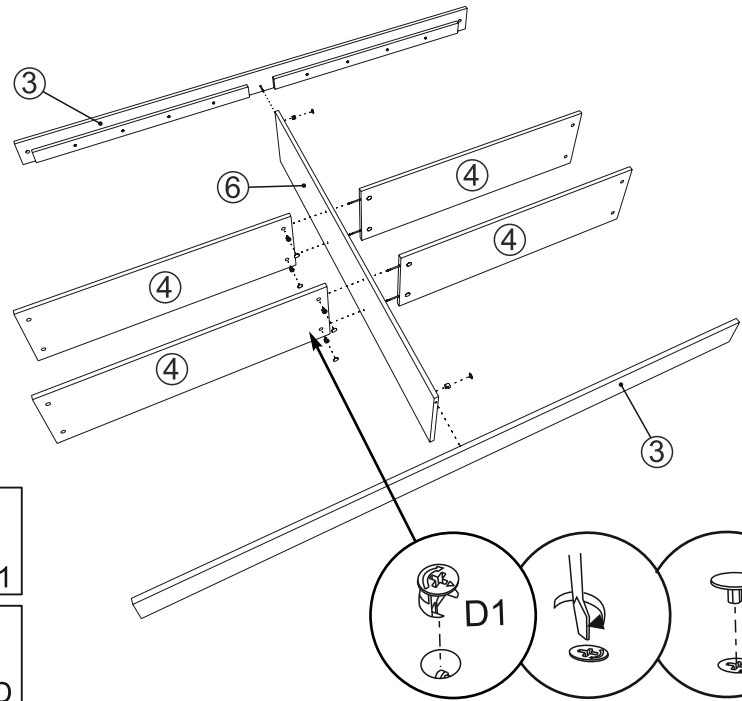

No	axb	x
13		
14		
15		
16		
17		
18		
19		
20		
21		
22		
23		
24		
25		

Bed "Viola"-140
Ліжко "Віола" -140

1

4x B

6x K2

4x C2

4x D1
16 mm

13x C1
6x43 mm

16x E1
ø 3,5x25mm

16x A1
ø 8x30

2

3x K2

8x E3
ø 3,5x16 mm

8x K7
32,5 mm

3

- 6x 16 mm D1
- 6x D

Bed "Viola"-140
Ліжко "Віола" -140

5

- 16x 8x30 A1
- 8x 32,5 mm K7
- 16x 3,5x16mm E3

4

- 12x 16 mm D1
- 12x D

6

- 16x 6,4x50mm B1
- 1x R
- 64x 3,5x16mm E3

3

7

32x
 ⌀ 3,5x25mm E1

16x
 43,5 mm K8

8

24x
 ⌀ 3,5x25mm E1

Bed "Viola"-140
 Ліжко "Віола" -140