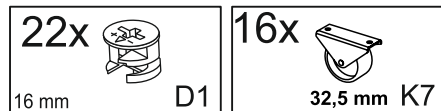

ENG

Bed "Viola"-140

UA

Ліжко "Віола" -140

No	axb	x
1	1452x670	1
2	1452x450	1
3	2010x120	2
4	997x304	4
5	897x60	4
6	1410x304	1
7	1404x450	4
8	895x120	8
9a	524x120	4
9b	524x120	4
10	923x520	4
11	996x222	2
12	996x222	2

No	axb	x
13		
14		
15		
16		
17		
18		
19		
20		
21		
22		
23		
24		
25		

Bed "Viola"-140
Ліжко "Віола" -140

1

4x B

6x K2

4x C2

4x D1
16 mm

13x C1
6x43 mm

Bed "Viola"-140
Ліжко "Віола" -140

5

- 16x 8x30 A1
- 8x 32,5 mm K7
- 16x 3,5x16mm E3

4

- 12x 16 mm D1
- 12x D

6

- 16x 6,4x50mm B1
- 1x R
- 64x 3,5x16mm E3

3

7

32x
 ⌀ 3,5x25mm E1

16x
 43,5 mm K8

8

24x
 ⌀ 3,5x25mm E1

Bed "Viola"-140
 Ліжко "Віола" -140