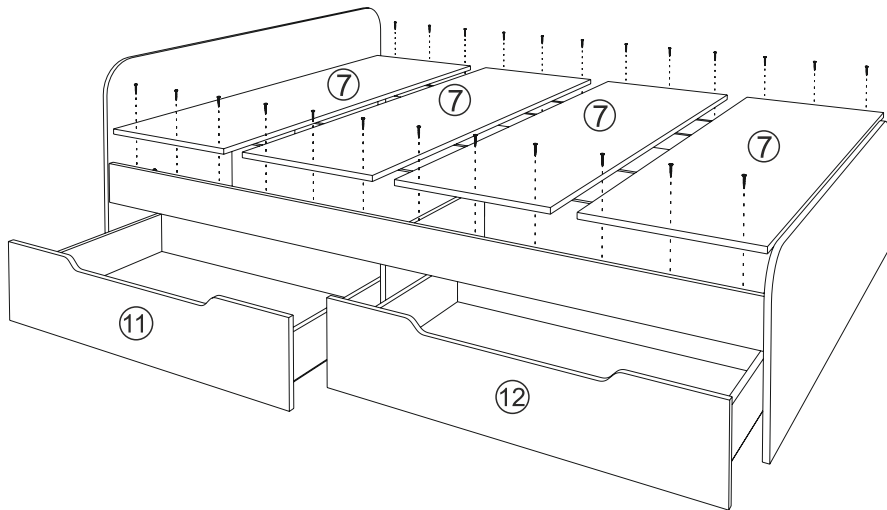

16x E1
ø 3,5x25mm

16x A1
ø 8x30

2

3x K2

8x E3
ø 3,5x16 mm

8x K7
32,5 mm

3

- 6x 16 mm D1
- 6x D

Bed "Viola"-140
Ліжко "Віола" -140

5

- 16x 8x30 A1
- 8x 32,5 mm K7
- 16x 3,5x16mm E3

4

- 12x 16 mm D1
- 12x D

6

- 16x 6,4x50mm B1
- 1x R
- 64x 3,5x16mm E3

3

7

32x
 ⌀ 3,5x25mm E1

16x
 43,5 mm K8

8

24x
 ⌀ 3,5x25mm E1

Bed "Viola"-140
 Ліжко "Віола" -140