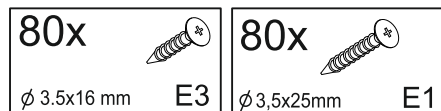

ENG

Bed "Viola"-140

UA

Ліжко "Віола" -140

No	axb	x
1	1452x670	1
2	1452x450	1
3	2010x120	2
4	997x304	4
5	897x60	4
6	1410x304	1
7	1404x450	4
8	895x120	8
9a	524x120	4
9b	524x120	4
10	923x520	4
11	996x222	2
12	996x222	2

No	axb	x
13		
14		
15		
16		
17		
18		
19		
20		
21		
22		
23		
24		
25		

Bed "Viola"-140
Ліжко "Віола" -140

1

4x B

6x K2

4x C2

4x D1
16 mm

13x C1
6x43 mm

16x E1
ø 3,5x25mm

16x A1
ø 8x30

2

3x K2

8x E3
ø 3,5x16 mm

8x K7
32,5 mm

3

- 6x 16 mm D1
- 6x D

Bed "Viola"-140
Ліжко "Віола" -140

5

- 16x 8x30 A1
- 8x 32,5 mm K7
- 16x 3,5x16mm E3

4

- 12x 16 mm D1
- 12x D

6

- 16x 6,4x50mm B1
- 1x R
- 64x 3,5x16mm E3

3