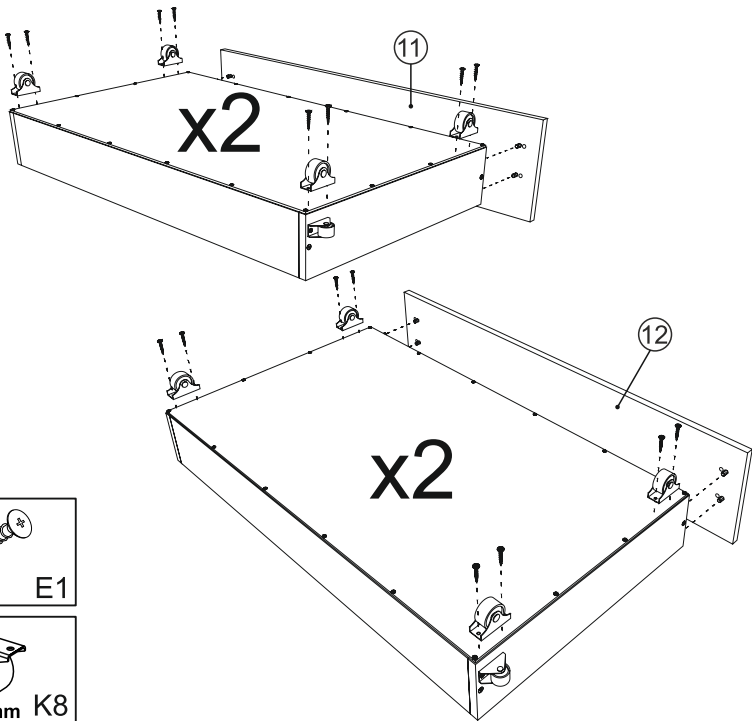

16x E1
ø 3,5x25mm

16x A1
ø 8x30

2

3x K2

8x E3
ø 3,5x16 mm

8x K7
32,5 mm

3

- 6x 16 mm D1
- 6x D

Bed "Viola"-140
Ліжко "Віола" -140

5

- 16x 8x30 A1
- 8x 32,5 mm K7
- 16x 3,5x16mm E3

4

- 12x 16 mm D1
- 12x D

6

- 16x 6,4x50mm B1
- 1x R
- 64x 3,5x16mm E3

3

7

32x
 ⌀ 3,5x25mm E1

16x
 43,5 mm K8

8

24x
 ⌀ 3,5x25mm E1

Bed "Viola"-140
 Ліжко "Віола" -140