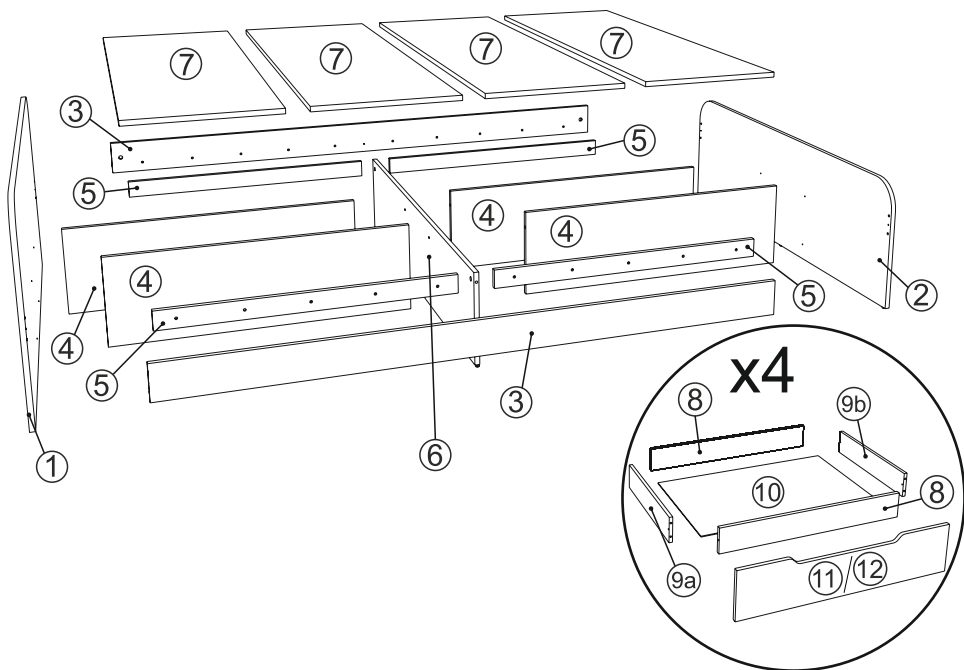

ENG

Bed "Viola"-140

UA

Ліжко "Віола" -140

No	axb	x
1	1452x670	1
2	1452x450	1
3	2010x120	2
4	997x304	4
5	897x60	4
6	1410x304	1
7	1404x450	4
8	895x120	8
9a	524x120	4
9b	524x120	4
10	923x520	4
11	996x222	2
12	996x222	2

No	axb	x
13		
14		
15		
16		
17		
18		
19		
20		
21		
22		
23		
24		
25		

Bed "Viola"-140
Ліжко "Віола" -140

1

4x B

6x K2

4x C2

4x D1
16 mm

13x C1
6x43 mm

16x E1
ø 3,5x25mm

16x A1
ø 8x30

2

3x K2

8x E3
ø 3,5x16 mm

8x K7
32,5 mm

3

- 6x 16 mm D1
- 6x D

Bed "Viola"-140
Ліжко "Віола" -140

5

- 16x 8x30 A1
- 8x 32,5 mm K7
- 16x 3,5x16mm E3

4

- 12x 16 mm D1
- 12x D

6

- 16x 6,4x50mm B1
- 1x R
- 64x 3,5x16mm E3

3