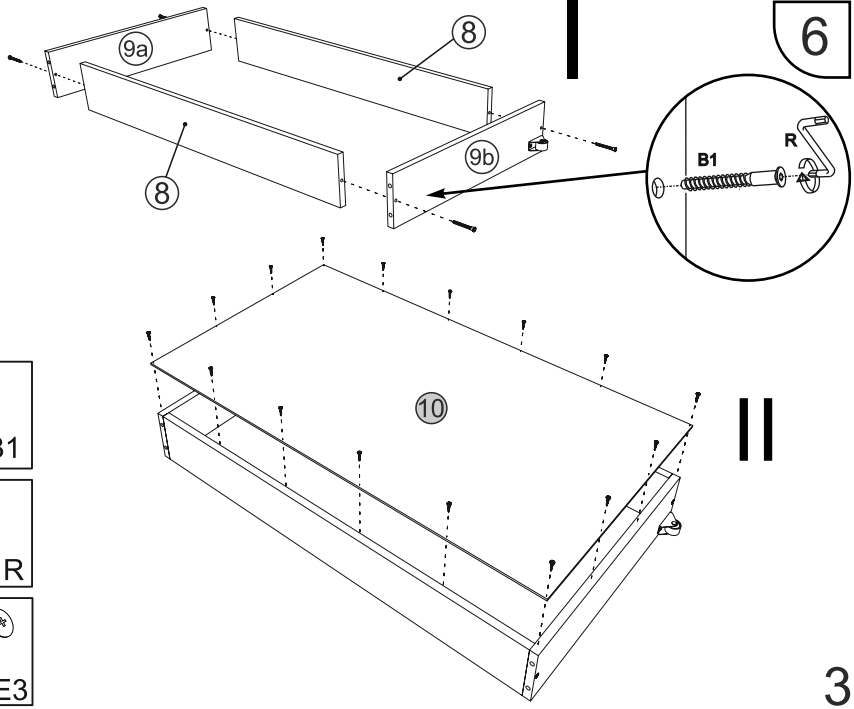

Bed "Viola"-140
Ліжко "Віола" -140

5

- 16x 8x30 A1
- 8x 32,5 mm K7
- 16x 3,5x16mm E3

4

- 12x 16 mm D1
- 12x D

6

- 16x 6,4x50mm B1
- 1x R
- 64x 3,5x16mm E3

3

7

32x
 ⌀ 3,5x25mm E1

16x
 43,5 mm K8

8

24x
 ⌀ 3,5x25mm E1

Bed "Viola"-140
 Ліжко "Віола" -140