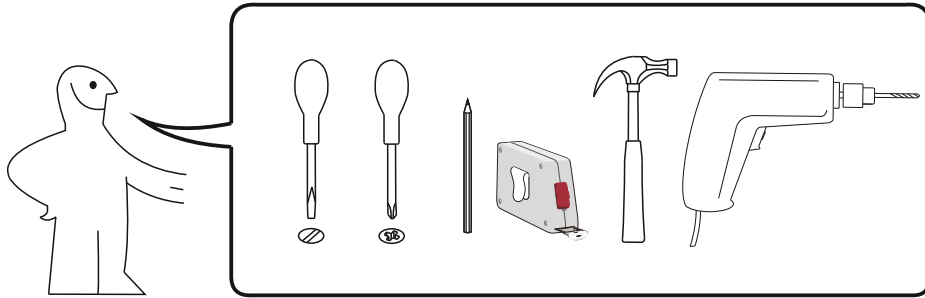

ENG

Bed "Viola"-140

UA

Ліжко "Віола" -140

No	axb	x
1	1452x670	1
2	1452x450	1
3	2010x120	2
4	997x304	4
5	897x60	4
6	1410x304	1
7	1404x450	4
8	895x120	8
9a	524x120	4
9b	524x120	4
10	923x520	4
11	996x222	2
12	996x222	2

No	axb	x
13		
14		
15		
16		
17		
18		
19		
20		
21		
22		
23		
24		
25		

Bed "Viola"-140
Ліжко "Віола" -140

1

4x B

6x K2

4x C2

4x D1
16 mm

13x C1
6x43 mm