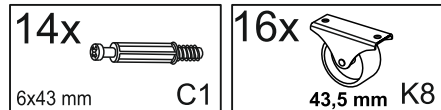

ENG

Bed "Viola"-140

UA

Ліжко "Віола" -140

No	axb	x
1	1452x670	1
2	1452x450	1
3	2010x120	2
4	997x304	4
5	897x60	4
6	1410x304	1
7	1404x450	4
8	895x120	8
9a	524x120	4
9b	524x120	4
10	923x520	4
11	996x222	2
12	996x222	2

No	axb	x
13		
14		
15		
16		
17		
18		
19		
20		
21		
22		
23		
24		
25		

Bed "Viola"-140
Ліжко "Віола" -140

1

4x B

6x K2

4x C2

4x D1
16 mm

13x C1
6x43 mm

Bed "Viola"-140
Ліжко "Віола" -140

5

- 16x 8x30 A1
- 8x 32,5 mm K7
- 16x 3,5x16mm E3

4

- 12x 16 mm D1
- 12x D

6

- 16x 6,4x50mm B1
- 1x R
- 64x 3,5x16mm E3

3

7

32x
 ⌀ 3,5x25mm E1

16x
 43,5 mm K8

8

24x
 ⌀ 3,5x25mm E1

Bed "Viola"-140
 Ліжко "Віола" -140