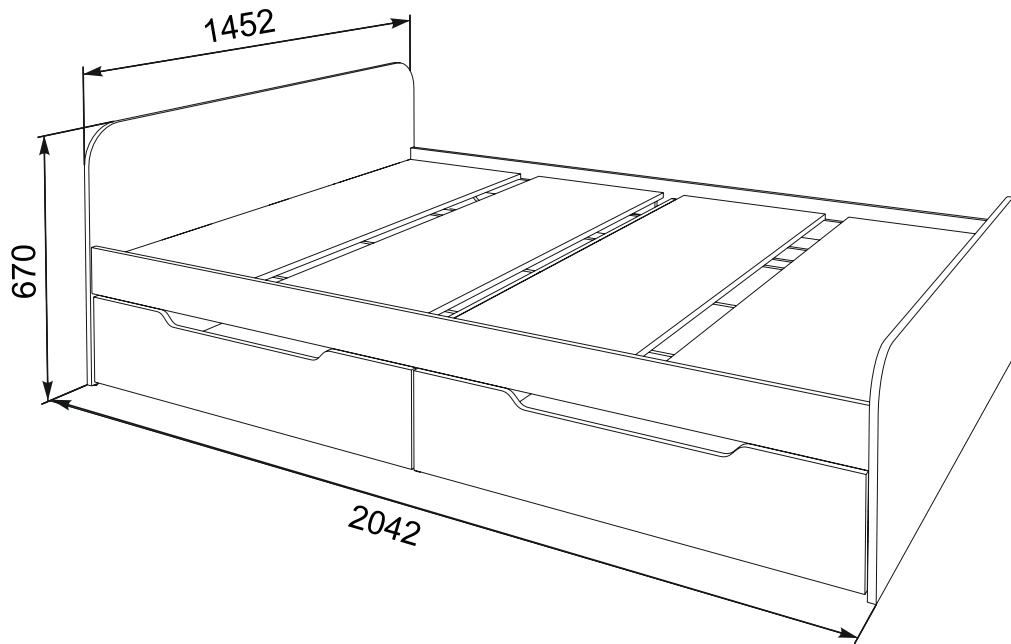

ENG

Bed "Viola"-140

UA

Ліжко "Віола" -140

No	axb	x
1	1452x670	1
2	1452x450	1
3	2010x120	2
4	997x304	4
5	897x60	4
6	1410x304	1
7	1404x450	4
8	895x120	8
9a	524x120	4
9b	524x120	4
10	923x520	4
11	996x222	2
12	996x222	2

No	axb	x
13		
14		
15		
16		
17		
18		
19		
20		
21		
22		
23		
24		
25		

Bed "Viola"-140
Ліжко "Віола" -140

1

4x B

6x K2

4x C2

4x D1
16 mm

13x C1
6x43 mm

Bed "Viola"-140
Ліжко "Віола" -140

5

- 16x 8x30 A1
- 8x 32,5 mm K7
- 16x 3,5x16mm E3

4

- 12x 16 mm D1
- 12x D

6

- 16x 6,4x50mm B1
- 1x R
- 64x 3,5x16mm E3

3

7

32x
 ⌀ 3,5x25mm E1

16x
 43,5 mm K8

8

24x
 ⌀ 3,5x25mm E1

Bed "Viola"-140
 Ліжко "Віола" -140