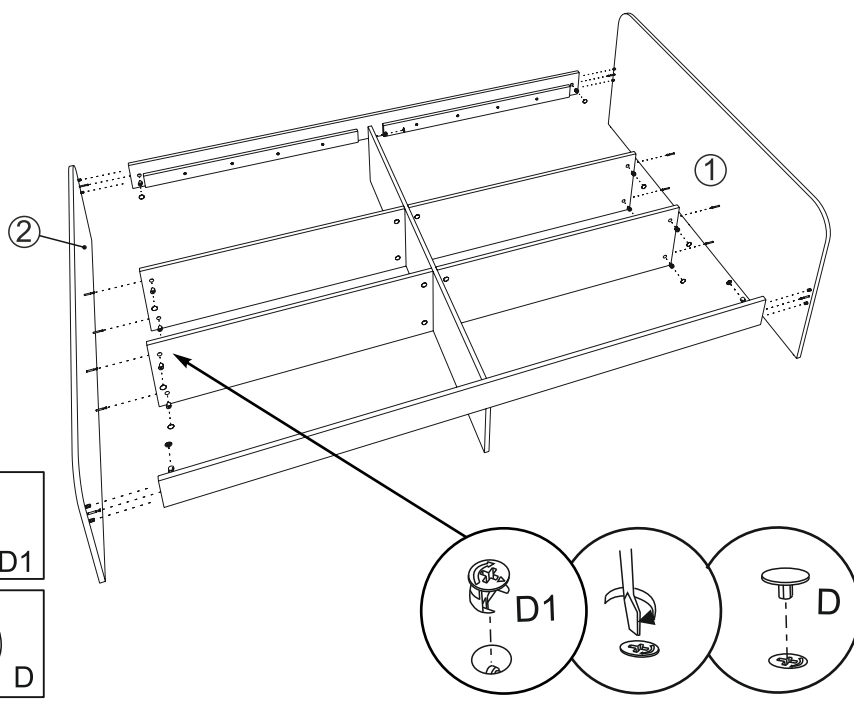

16x E1
ø 3,5x25mm

16x A1
ø 8x30

2

3x K2

8x E3
ø 3,5x16 mm

8x K7
32,5 mm

3

- 6x 16 mm D1
- 6x D

Bed "Viola"-140
Ліжко "Віола" -140

5

- 16x 8x30 A1
- 8x 32,5 mm K7
- 16x 3,5x16mm E3

4

- 12x 16 mm D1
- 12x D

6

- 16x 6,4x50mm B1
- 1x R
- 64x 3,5x16mm E3

3

7

32x
 ⌀ 3,5x25mm E1

16x
 43,5 mm K8

8

24x
 ⌀ 3,5x25mm E1

Bed "Viola"-140
 Ліжко "Віола" -140